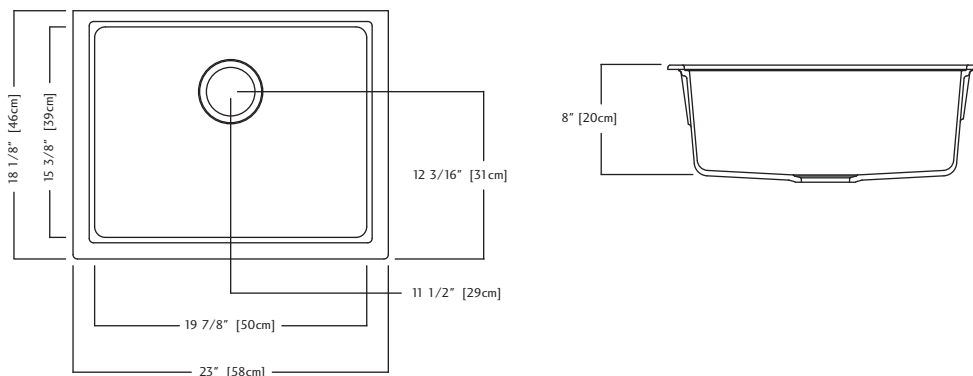

- O.D. 18 1/8" x 23" x 8" (46 x 58 x 20 cm)
- **Recommended for minimum 27" cabinet for Kindred install method**
- **24" cabinet minimum to accept sink bowl**

KGS2U/8CH - Champagne FUN# 125.0078.169

KGS2U/8OS - Oyster FUN# 125.0294.941

RM50S

KGS2U/8 DONNÉES TECHNIQUES

Le modèle KGS2U/8 est un évier à une cuvette pour installation sous le comptoir, moulé d'un composite de Granite de couleur. Une bonde d'évier à crépine-panier de 89 mm (3 1/2 po) en acier inoxydable, un gabarit en aggloméré et un nécessaire d'installation sont compris. L'évier comporte une garantie à vie.

- Dimensions hors-tout: 46 x 58 x 20 cm (18 1/8 x 23 x 8 po)
- **Recommandé pour armoire d'un minimum de 69 cm (27 po) selon la méthode d'installation Kindred**
- **Armoire de 61 cm (24 po) minimum recevant la cuvette d'évier**