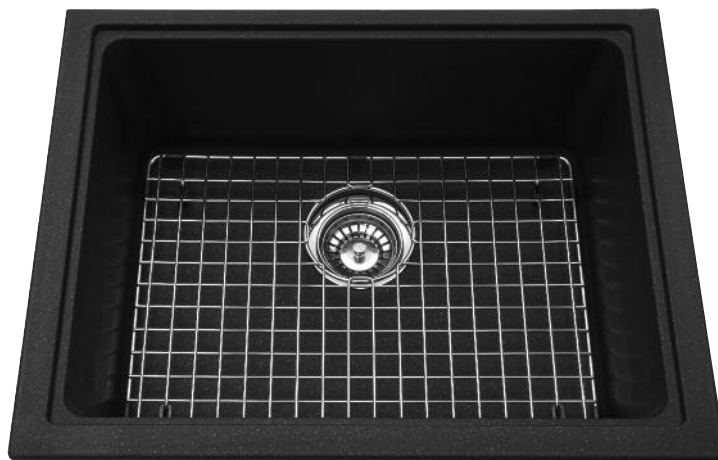

Accessoires inclus

BG200S

Accessoires optionnels

MB50

GB50

C50S

RM50S