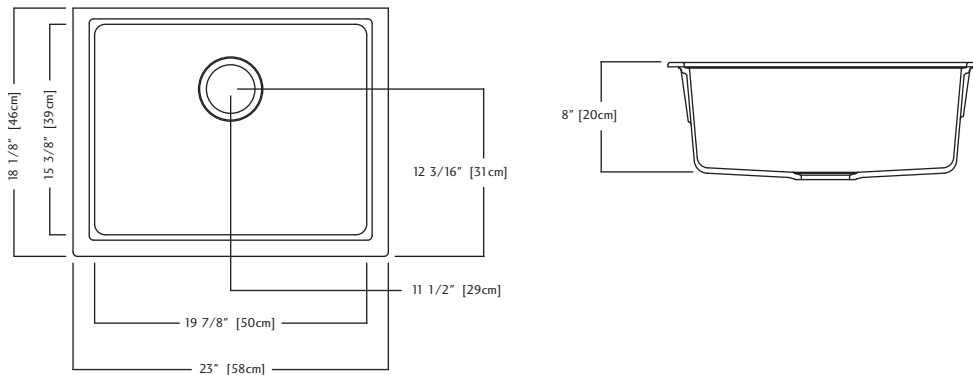

KGS2U/8 SPECIFICATION

Model KGS2U/8 is a single bowl undermount sink, cast from colour Granite composite. Stainless steel strainer waste fitting (3 1/2", 89 mm), template, and installation kit are included. Sink is backed with a lifetime warranty.

- O.D. 18 1/8" x 23" x 8" (46 x 58 x 20 cm)
- **Recommended for minimum 27" cabinet for Kindred install method**
- **24" cabinet minimum to accept sink bowl**

KGS2U/8CH - Champagne FUN# 125.0078.169

KGS2U/8OS - Oyster FUN# 125.0294.941

KGS2U/8ON - Onyx FUN# 125.0183.335

KGS2U/8ES - Espresso FUN# 125.0183.966