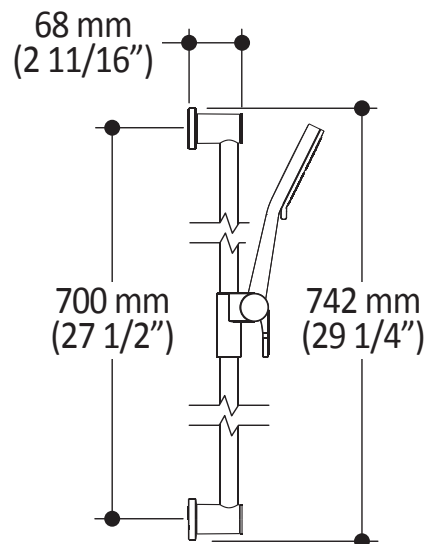

Caractéristiques

Douchette à main 2 fonctions (102850-110) :

- Diamètre de 121 mm (4 3/4")
- Système antitartre avec jet de pulvérisation flexible
- Entrée d'eau mâle G1/2
- 2 fonctions directes et 1 position partagée

Rail pour douchette (103577-110) :

- Hauteur totale de 673mm (26 1/2")
- Système de verrouillage de 1/4 de tour

Boyau flexible en PVC de 60" (101620-110):

- Connection 1/2 femelle

Couleurs (Finis)

- Chrome : BF1409-110

Dimensions du produit :

Important : Les dimensions sont approximatives et sont sujettes à changements sans préavis. Veuillez vous référer aux instructions d'installation.