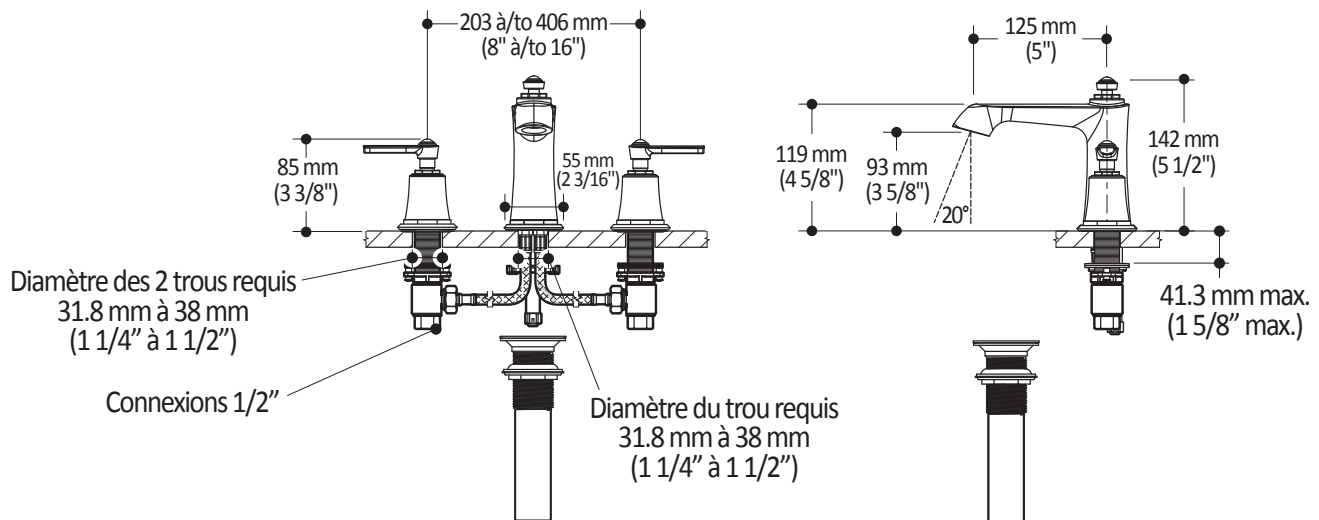

BF1485
Robinet 8" c.c. de lavabo avec drain à pression

SPECIFICATIONS

Caractéristiques

- Construction en laiton massif
- Jet aéré, caché et ajustable (20°)
- Drain à pression avec trop-plein
- Cartouche à disque en céramique
- Sans Plomb : Produit à très faible teneur en plomb (moins de 0.25%)

Débit maximal

- 5.7 L/min (1.5 gpm)

Couleurs (Finis)

- Chrome : BF1485-110
- Nickel pur PVS : BF1485-125
- Noir : BF1485-165

Certifications

Le modèle spécifié rencontre ou dépasse les normes suivantes :

Notes d'installation

Dimensions du produit :

Important : Les dimensions sont approximatives et sont sujettes à changements sans préavis. Veuillez vous référer aux instructions d'installation.