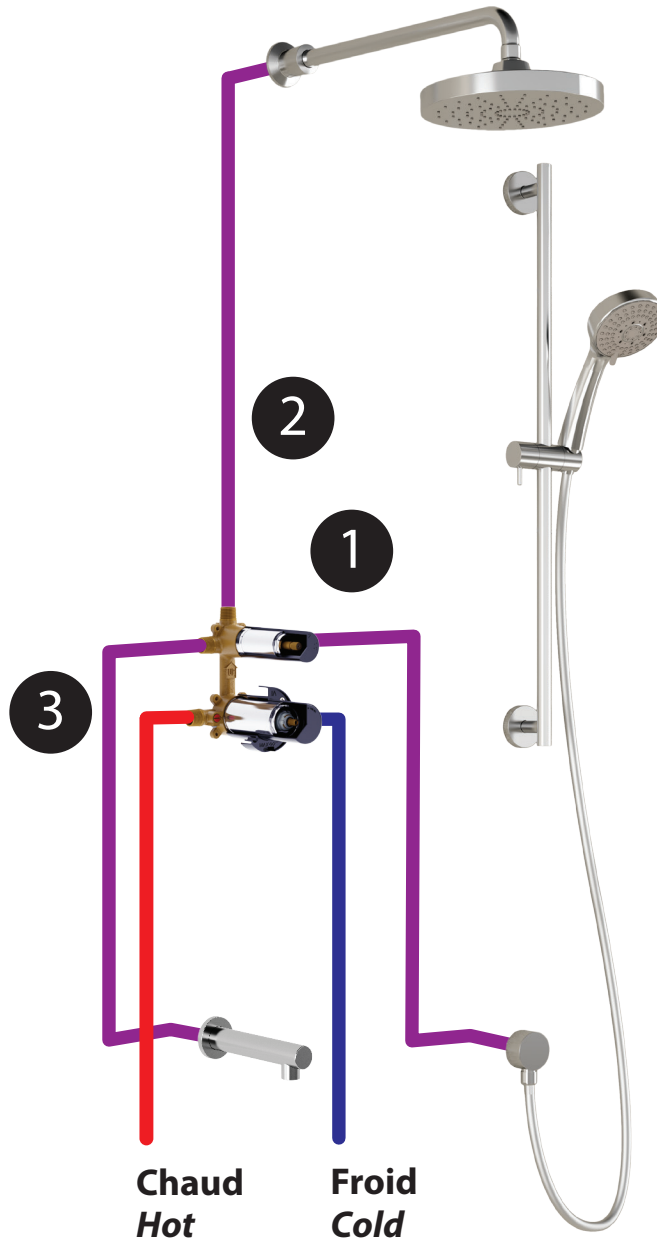

Kalia

HISTOIRES D'EAU^{MD}

TD3

Système de douche thermostatique 1/2" 1/2" thermostatic shower system

Schéma de plomberie

Plumbing Diagram

POUR UNE INSTALLATION À 2 VALVES, VOIR AU VERSO DE LA FEUILLE. / FOR 2 VALVES INSTALLATION SEE BACK OF SHEET.

KaliaStyle.com

Kalia

HISTOIRES D'EAU^{MD}

Système de douche thermostatique à 2 valves *Thermostatic shower system with 2 valves*

Schéma de plomberie

Plumbing Diagram

Eau mitigée pour alimenter les composantes
Componant water supply mixed lines.