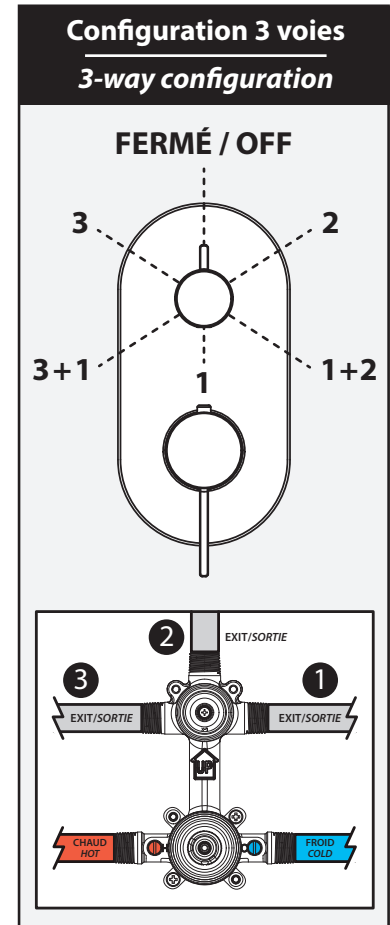

Kalia

HISTOIRES D'EAU^{MD}

TD3

Système de douche thermostatique 1/2" 1/2" thermostatic shower system

Schéma de plomberie

Plumbing Diagram

POUR UNE INSTALLATION À 2 VALVES, VOIR AU VERSO DE LA FEUILLE. / FOR 2 VALVES INSTALLATION SEE BACK OF SHEET.

KaliaStyle.com

Kalia

HISTOIRES D'EAU^{MD}

Système de douche thermostatique à 2 valves *Thermostatic shower system with 2 valves*

Schéma de plomberie

Plumbing Diagram

Eau mitigée pour alimenter les composantes
Componant water supply mixed lines.