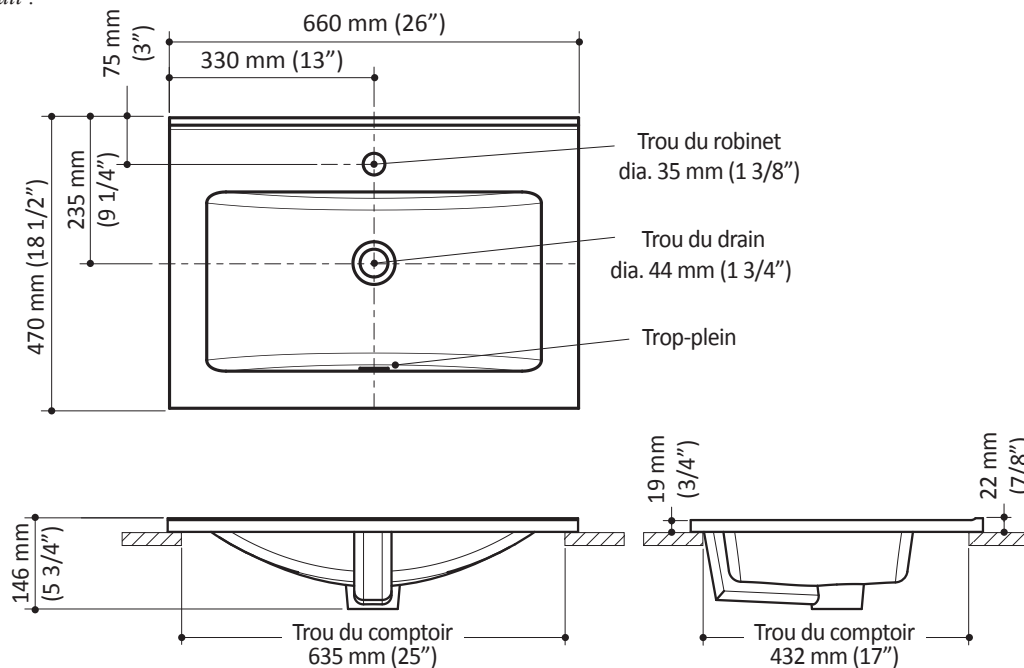

### Caractéristiques

- Lavabo en *Castylat<sup>MD</sup>*
- Pour robinet monotrou
- Trop-plein intégré, fini chrome
- 660 x 470 x 19 mm  
(26 x 18 1/2 x 3/4 po)
- Installation encastrée
- Facile à nettoyer
- Gabarit de découpe inclus

### Emballage

- Dimensions :  
720 mm x 540 mm x 180 mm  
(28 3/8 x 21 1/4 x 7 po)
- Volume : 2,47 pi<sup>3</sup> (0,07 m<sup>3</sup>)
- Poids total : 12,4 kg (27,4 lb)

Dimensions du produit :

**Important :** Les dimensions sont approximatives et sont sujettes à changements sans préavis. Veuillez vous référer aux instructions d'installation.

HISTOIRES D'EAU<sup>MD</sup>