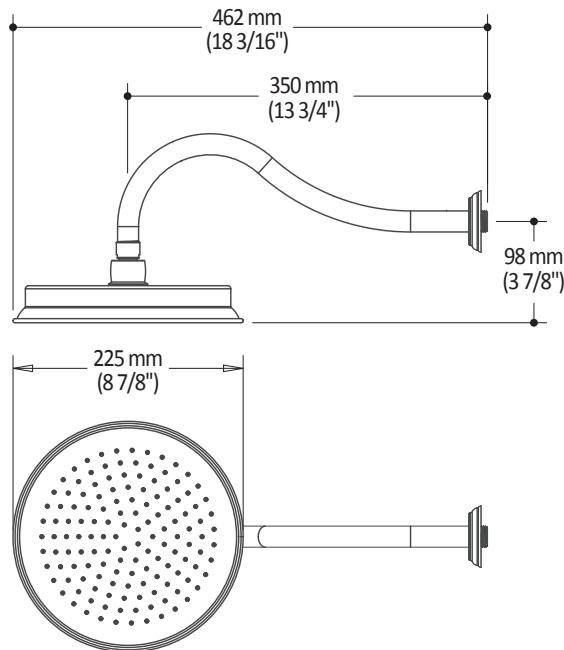

*Dimensions du produit :*

**Important :** Les dimensions sont approximatives et sont sujettes à changements sans préavis. Veuillez vous référer aux instructions d'installation.

**Caractéristiques**

- Finition sans vis apparentes
- Entrée d'eau 3/4" femelle NPT vissée
- Construction en laiton massif

*Dimensions du produit :*

**Important :** Les dimensions sont approximatives et sont sujettes à changements sans préavis. Veuillez vous référer aux instructions d'installation.

**Caractéristiques**

- Bras et tête de pluie en laiton massif
- Entrée d'eau mâle 1/2NPT
- Diamètre de 225 mm (8 7/8")
- Système anticalcaire avec jets de pulvérisation flexibles
- Orientation ajustable avec joint à rotule

Dimensions du produit :

**Important :** Les dimensions sont approximatives et sont sujettes à changements sans préavis. Veuillez vous référer aux instructions d'installation.

**Caractéristiques**

- Construction en laiton massif
- Diamètre de 83 mm (3 1/4")
- Entrée d'eau mâle G1/2

Dimensions du produit :

**Important :** Les dimensions sont approximatives et sont sujettes à changements sans préavis. Veuillez vous référer aux instructions d'installation.

**Caractéristiques**

- Construction en laiton massif
- Hauteur totale de 650 mm (25 5/8")
- Système de verrouillage de 1/4 tour