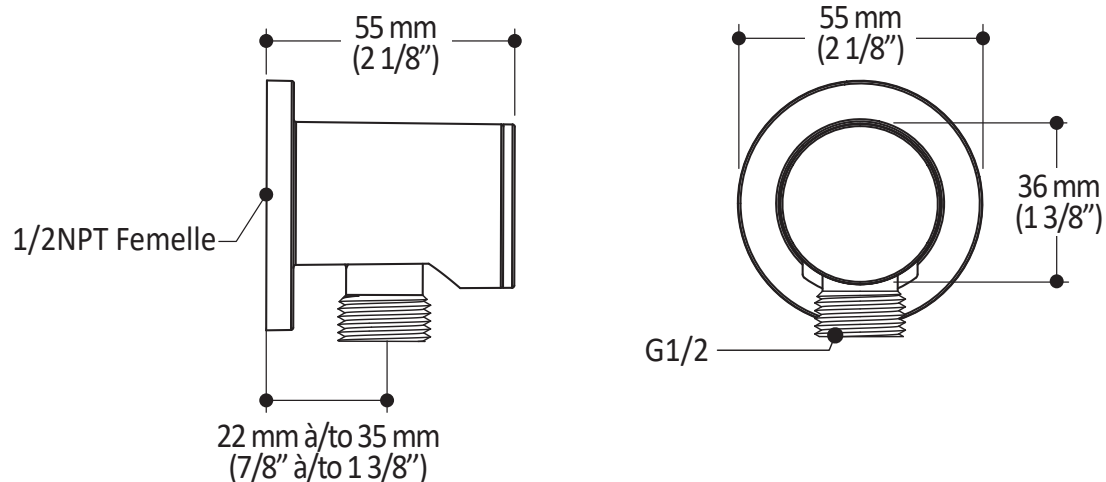

Important : Les dimensions sont approximatives et sont sujettes à changements sans préavis. Veuillez vous référer aux instructions d'installation.