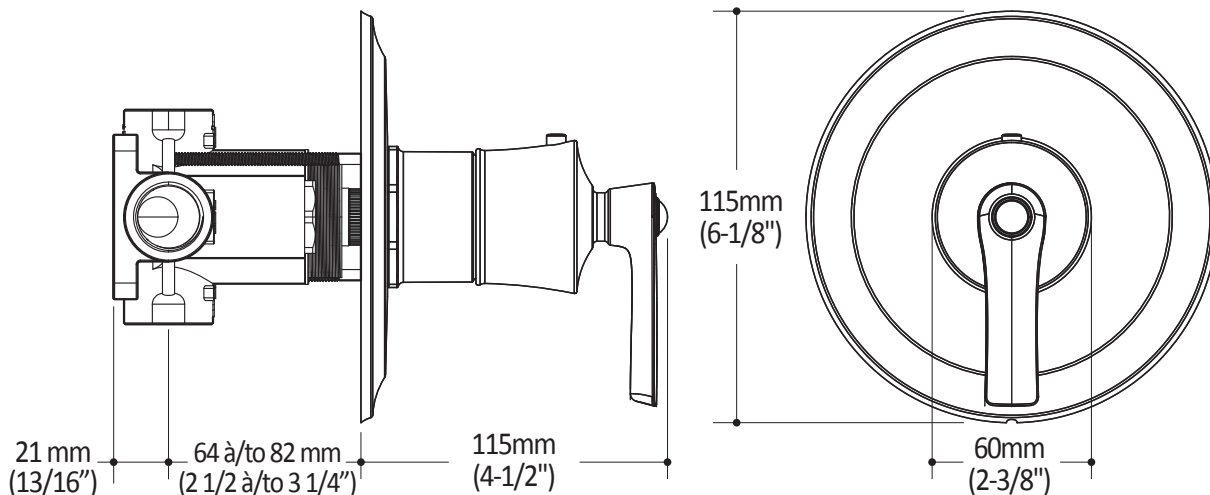

**Caractéristiques**

- Construction en laiton massif
- Finition sans vis apparentes
- Entrée d'eau 3/4" femelle NPT vissée
- Valves d'arrêt incluses
- Possibilité de 3 composantes
- Ajustement total de 19 mm (3/4")
- Appuis inclus pour une meilleure stabilité lors de l'installation

*Dimensions du produit :*

**Important :** Les dimensions sont approximatives et sont sujettes à changements sans préavis. Veuillez vous référer aux instructions d'installation.

**Caractéristiques**

- Finition sans vis apparentes
- Entrée d'eau 3/4" femelle NPT vissée
- Construction en laiton massif

*Dimensions du produit :*

**Important :** Les dimensions sont approximatives et sont sujettes à changements sans préavis. Veuillez vous référer aux instructions d'installation.

**Caractéristiques**

- Bras et tête de pluie en laiton massif
- Entrée d'eau mâle 1/2NPT
- Diamètre de 225 mm (8 7/8")
- Système anticalcaire avec jets de pulvérisation flexibles
- Orientation ajustable avec joint à rotule

Dimensions du produit :

**Important :** Les dimensions sont approximatives et sont sujettes à changements sans préavis. Veuillez vous référer aux instructions d'installation.

**Caractéristiques**

- Construction en laiton massif
- Diamètre de 83 mm (3 1/4")
- Entrée d'eau mâle G1/2