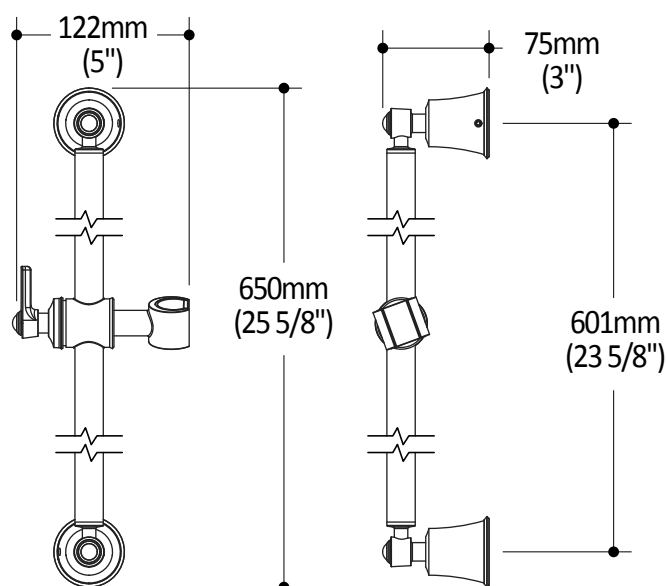

*Dimensions du produit :*

**Important :** Les dimensions sont approximatives et sont sujettes à changements sans préavis. Veuillez vous référer aux instructions d'installation.

**Caractéristiques**

- Bras et tête de pluie en laiton massif
- Entrée d'eau mâle 1/2NPT
- Diamètre de 225 mm (8 7/8")
- Système anticalcaire avec jets de pulvérisation flexibles
- Orientation ajustable avec joint à rotule

Dimensions du produit :

**Important :** Les dimensions sont approximatives et sont sujettes à changements sans préavis. Veuillez vous référer aux instructions d'installation.

**Caractéristiques**

- Construction en laiton massif
- Diamètre de 83 mm (3 1/4")
- Entrée d'eau mâle G1/2

Dimensions du produit :

**Important :** Les dimensions sont approximatives et sont sujettes à changements sans préavis. Veuillez vous référer aux instructions d'installation.

**Caractéristiques**

- Construction en laiton massif
- Hauteur totale de 650 mm (25 5/8")
- Système de verrouillage de 1/4 tour

Dimensions du produit :

**Important :** Les dimensions sont approximatives et sont sujettes à changements sans préavis. Veuillez vous référer aux instructions d'installation.

HISTOIRES D'EAU<sup>MD</sup>