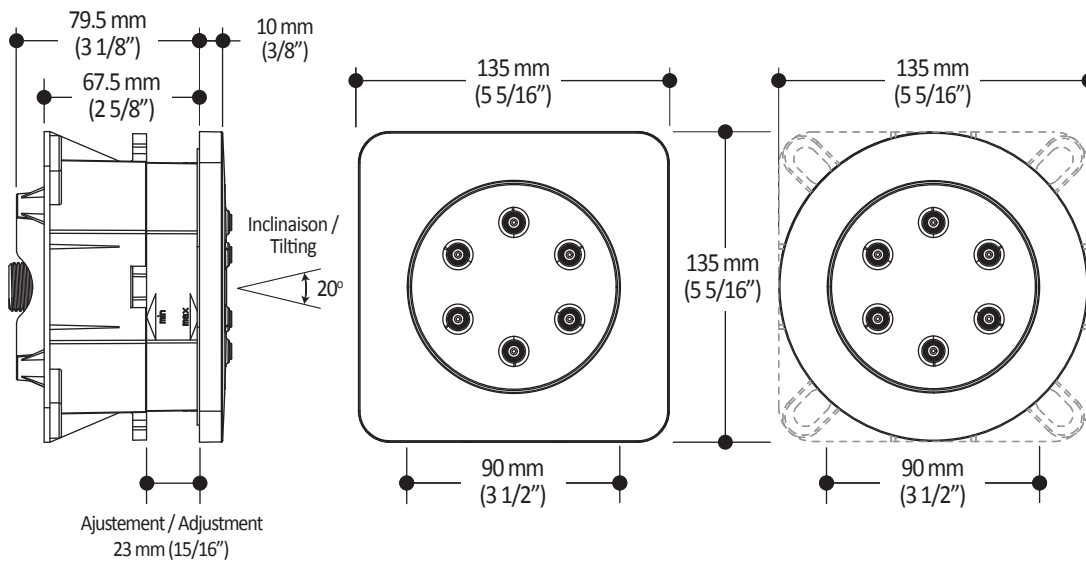

Dimensions du produit :

Important : Les dimensions sont approximatives et sont sujettes à changements sans préavis. Veuillez vous référer aux instructions d'installation.

1355, 2e Rue, Parc industriel
Sainte-Marie (Québec)
Canada G6E 1G9

T 418 387-9090
1 877 GO-KALIA (1 877 465-2542)
F 418 387-9089

KaliaStyle.com