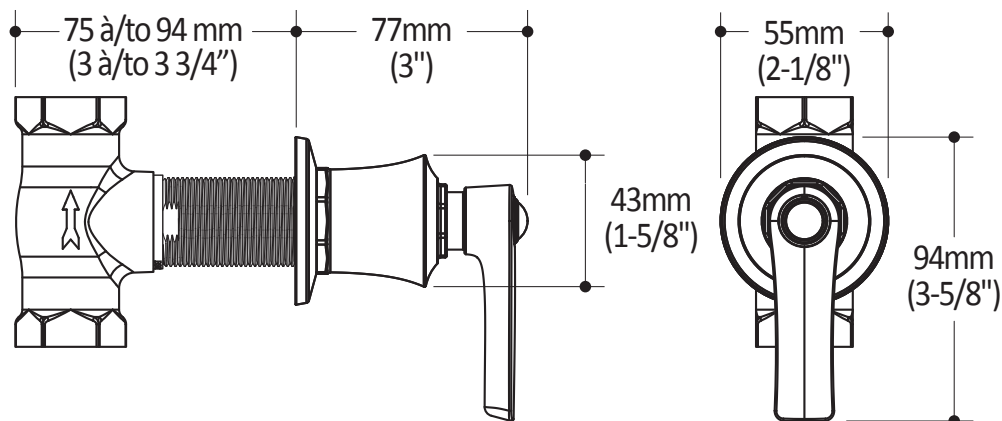

*Dimensions du produit :*

**Important :** Les dimensions sont approximatives et sont sujettes à changements sans préavis. Veuillez vous référer aux instructions d'installation.

**Caractéristiques**

- Finition sans vis apparentes
- Entrée d'eau 3/4" femelle NPT vissée
- Construction en laiton massif

*Dimensions du produit :*

**Important :** Les dimensions sont approximatives et sont sujettes à changements sans préavis. Veuillez vous référer aux instructions d'installation.

**Caractéristiques**

- Bras et tête de pluie en laiton massif
- Entrée d'eau mâle 1/2NPT
- Diamètre de 225 mm (8 7/8")
- Système anticalcaire avec jets de pulvérisation flexibles
- Orientation ajustable avec joint à rotule

Dimensions du produit :

**Important :** Les dimensions sont approximatives et sont sujettes à changements sans préavis. Veuillez vous référer aux instructions d'installation.

**Caractéristiques**

- Construction en laiton massif
- Diamètre de 83 mm (3 1/4")
- Entrée d'eau mâle G1/2

Dimensions du produit :

**Important :** Les dimensions sont approximatives et sont sujettes à changements sans préavis. Veuillez vous référer aux instructions d'installation.

**Caractéristiques**

- Construction en laiton massif
- Hauteur totale de 650 mm (25 5/8")
- Système de verrouillage de 1/4 tour