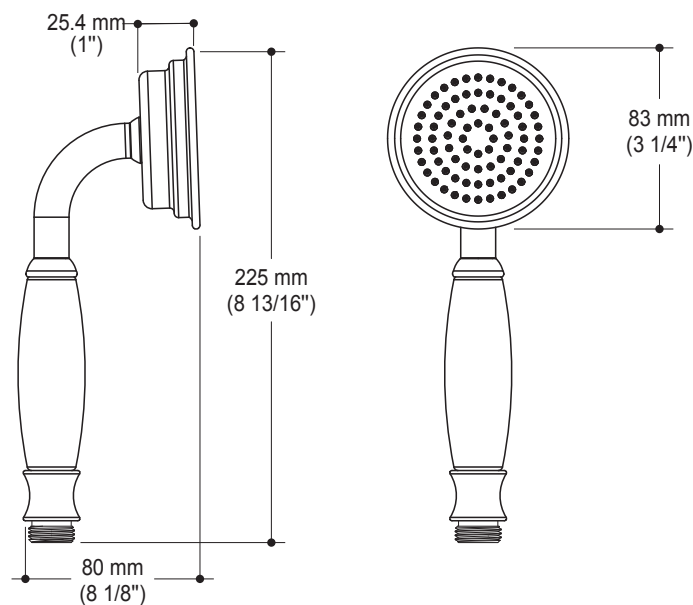

*Dimensions du produit :*

**Important :** Les dimensions sont approximatives et sont sujettes à changements sans préavis. Veuillez vous référer aux instructions d'installation.

**Caractéristiques**

- Finition sans vis apparentes
- Entrée d'eau 3/4" femelle NPT vissée
- Construction en laiton massif

*Dimensions du produit :*

**Important :** Les dimensions sont approximatives et sont sujettes à changements sans préavis. Veuillez vous référer aux instructions d'installation.

**Caractéristiques**

- Bras et tête de pluie en laiton massif
- Entrée d'eau mâle 1/2NPT
- Diamètre de 225 mm (8 7/8")
- Système anticalcaire avec jets de pulvérisation flexibles
- Orientation ajustable avec joint à rotule

Dimensions du produit :

**Important :** Les dimensions sont approximatives et sont sujettes à changements sans préavis. Veuillez vous référer aux instructions d'installation.

**Caractéristiques**

- Construction en laiton massif
- Diamètre de 83 mm (3 1/4")
- Entrée d'eau mâle G1/2

Dimensions du produit :

**Important :** Les dimensions sont approximatives et sont sujettes à changements sans préavis. Veuillez vous référer aux instructions d'installation.

**Caractéristiques**

- Construction en laiton massif
- Hauteur totale de 650 mm (25 5/8")
- Système de verrouillage de 1/4 tour