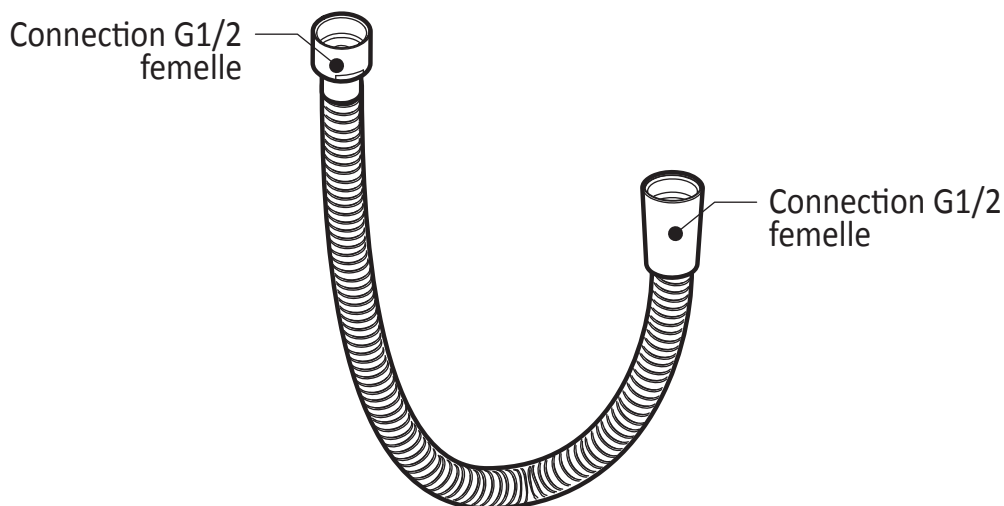

Important : Les dimensions sont approximatives et sont sujettes à changements sans préavis. Veuillez vous référer aux instructions d'installation.