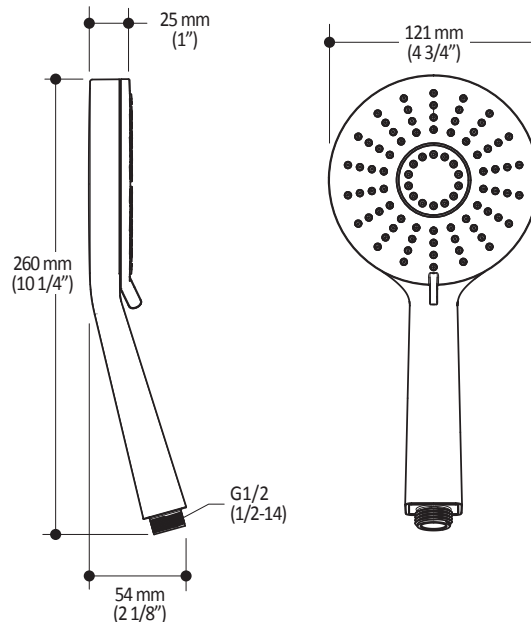

Kalia

HISTOIRES D'EAU^{MD}

102850

PLUS : Douchette à main 2 fonctions

SPÉCIFICATIONS

Caractéristiques

- Diamètre de 121mm (4 3/4")
- Système antitartre avec jet de pulvérisation flexible
- Entrée d'eau G1/2 mâle
- 2 fonctions directes et 1 position partagée
- Fini PVS (Pulvérisation de Vapeur Solide) : procédé de haute technologie protégeant le fini de surface pour une durabilité accrue

Emballage

- **Dimensions** : 349mm x 171mm x 178mm (13 3/4" x 6 3/4" x 7")
- **Volume** : 0.375 pi³ (0.01 m³)
- **Poids total** : 0.69 lb (0.315 kg)

Débit maximal

- 9.5 litres/min. (2.5 gallons/min.) à 80 psi

Couleurs (Finis)

- Chrome : 102850-110
- Nickel brossé PVS : 102850-120

Certifications

Le modèle spécifié rencontre ou dépasse les normes suivantes ;

- ASME A112.18.1 / CSA B125.1

Notes d'installation

L'installation doit être conforme aux instructions d'installation fournies avec le produit.

Dimensions du produit :

Important : Les dimensions sont approximatives et sont sujettes à changements sans préavis. Veuillez vous référer aux instructions d'installation.

Kalia

HISTOIRES D'EAU^{MD}

1355, 2^e Rue, Parc industriel
Sainte-Marie (Québec)
Canada G6E 1G9