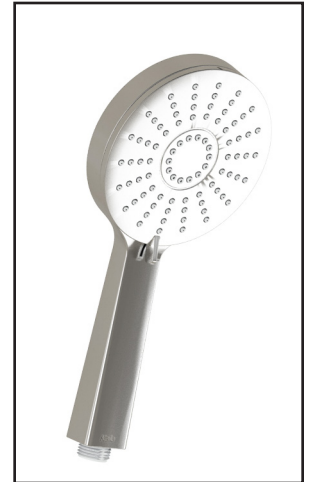

Kalia

HISTOIRES D'EAU^{MD}

102850

PLUS : Douchette à main 2 fonctions

SPÉCIFICATIONS

Caractéristiques

- Diamètre de 121mm (4 3/4")
- Système antitartre avec jet de pulvérisation flexible
- Entrée d'eau G1/2 mâle
- 2 fonctions directes et 1 position partagée
- Fini PVS (Pulvérisation de Vapeur Solide) : procédé de haute technologie protégeant le fini de surface pour une durabilité accrue

Emballage

- **Dimensions** : 349mm x 171mm x 178mm (13 3/4" x 6 3/4" x 7")
- **Volume** : 0.375 pi³ (0.01 m³)
- **Poids total** : 0.69 lb (0.315 kg)

Débit maximal

- 9.5 litres/min. (2.5 gallons/min.) à 80 psi

Couleurs (Finis)

- Chrome : 102850-110
- Nickel brossé PVS : 102850-120

Certifications

Le modèle spécifié rencontre ou dépasse les normes suivantes ;

- ASME A112.18.1 / CSA B125.1

Notes d'installation

L'installation doit être conforme aux instructions d'installation fournies avec le produit.