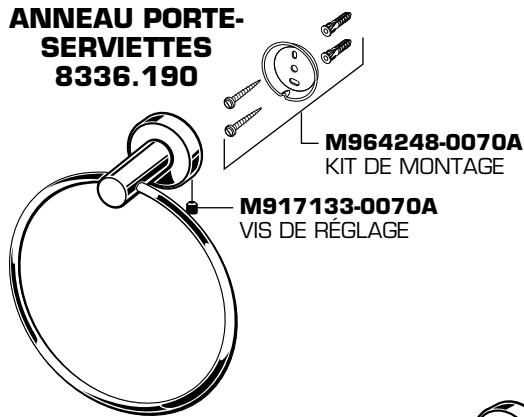

PORTE-SERVIETTES DE 457,2 mm (18")

PORTE-SERVIETTES DE 609,6 mm (24")

ANNEAU PORTE-SERVIETTES
DOUBLE CROCHET À VÊTEMENTS

PORTE-PAPIER HYGIÉNIQUE

NUMÉROS DE MODÈLES

8336.018
8336.024
8336.190
8336.210
8336.230

PORTE-PAPIER HYGIÉNIQUE
8336.230

ANNEAU PORTE-SERVIETTES
8336.190

DOUBLE CROCHET À VÊTEMENTS
8336.210

PORTE-SERVIETTES
DE 457,2 mm (18")
8336.018

PORTE-SERVIETTES
DE 609,6 mm (24")
8336.024

CHROME	002
NICKEL SATINÉ	295