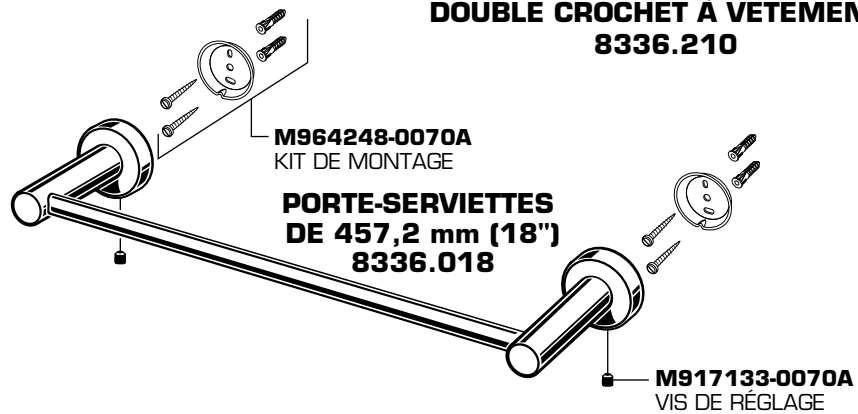

PORTE-SERVIETTES DE 457,2 mm (18")

PORTE-SERVIETTES DE 609,6 mm (24")

ANNEAU PORTE-SERVIETTES
DOUBLE CROCHET À VÊTEMENTS

PORTE-PAPIER HYGIÉNIQUE

NUMÉROS DE MODÈLES

8336.018
8336.024
8336.190
8336.210
8336.230

PORTE-PAPIER HYGIÉNIQUE
8336.230

ANNEAU PORTE-SERVIETTES
8336.190

DOUBLE CROCHET À VÊTEMENTS
8336.210

PORTE-SERVIETTES
DE 457,2 mm (18")
8336.018

PORTE-SERVIETTES
DE 609,6 mm (24")
8336.024

CHROME	002
NICKEL SATINÉ	295