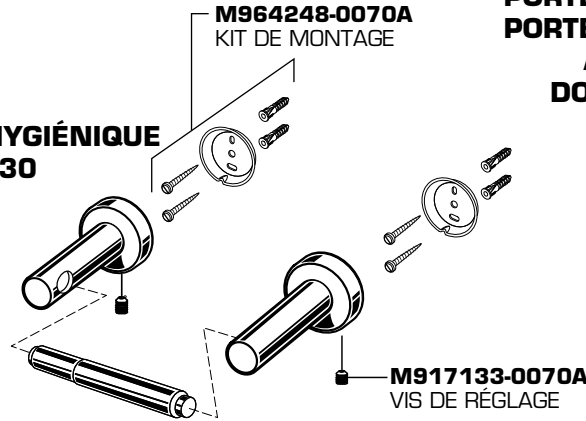

PORTE-SERVIETTES DE 457,2 mm (18")

PORTE-SERVIETTES DE 609,6 mm (24")

ANNEAU PORTE-SERVIETTES
DOUBLE CROCHET À VÊTEMENTS

PORTE-PAPIER HYGIÉNIQUE

NUMÉROS DE MODÈLES

8336.018
8336.024
8336.190
8336.210
8336.230

PORTE-PAPIER HYGIÉNIQUE
8336.230

ANNEAU PORTE-SERVIETTES
8336.190

DOUBLE CROCHET À VÊTEMENTS
8336.210

PORTE-SERVIETTES
DE 457,2 mm (18")
8336.018

PORTE-SERVIETTES
DE 609,6 mm (24")
8336.024

CHROME	002
NICKEL SATINÉ	295