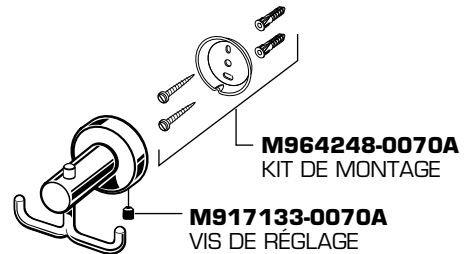

PORTE-SERVIETTES DE 457,2 mm (18")

PORTE-SERVIETTES DE 609,6 mm (24")

ANNEAU PORTE-SERVIETTES
DOUBLE CROCHET À VÊTEMENTS

PORTE-PAPIER HYGIÉNIQUE

NUMÉROS DE MODÈLES

8336.018
8336.024
8336.190
8336.210
8336.230

PORTE-PAPIER HYGIÉNIQUE
8336.230

ANNEAU PORTE-SERVIETTES
8336.190

DOUBLE CROCHET À VÊTEMENTS
8336.210

PORTE-SERVIETTES
DE 457,2 mm (18")
8336.018

PORTE-SERVIETTES
DE 609,6 mm (24")
8336.024

CHROME	002
NICKEL SATINÉ	295