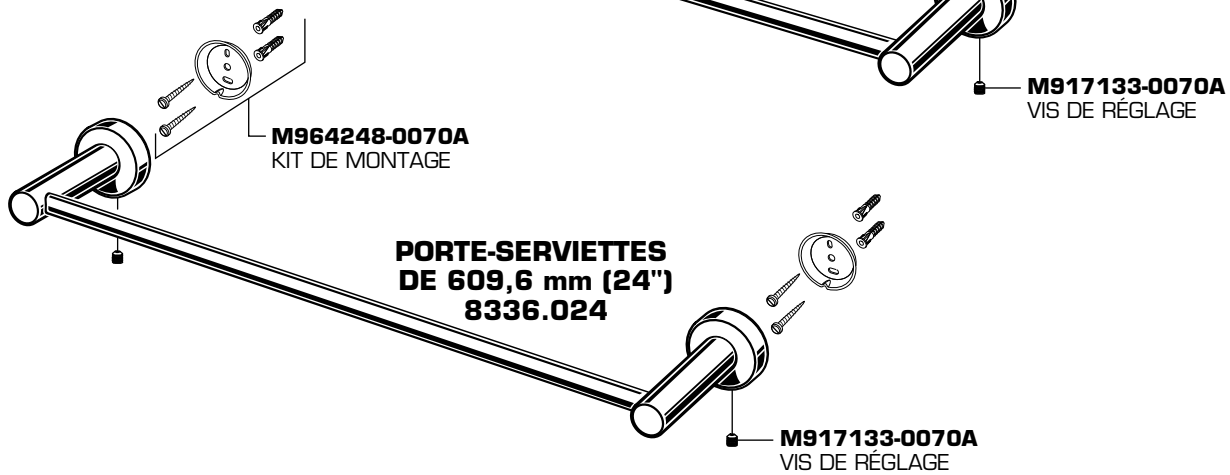

PORTE-SERVIETTES DE 457,2 mm (18")

PORTE-SERVIETTES DE 609,6 mm (24")

ANNEAU PORTE-SERVIETTES
DOUBLE CROCHET À VÊTEMENTS

PORTE-PAPIER HYGIÉNIQUE

NUMÉROS DE MODÈLES

8336.018
8336.024
8336.190
8336.210
8336.230

PORTE-PAPIER HYGIÉNIQUE
8336.230

ANNEAU PORTE-SERVIETTES
8336.190

DOUBLE CROCHET À VÊTEMENTS
8336.210

PORTE-SERVIETTES
DE 457,2 mm (18")
8336.018

PORTE-SERVIETTES
DE 609,6 mm (24")
8336.024

CHROME	002
NICKEL SATINÉ	295