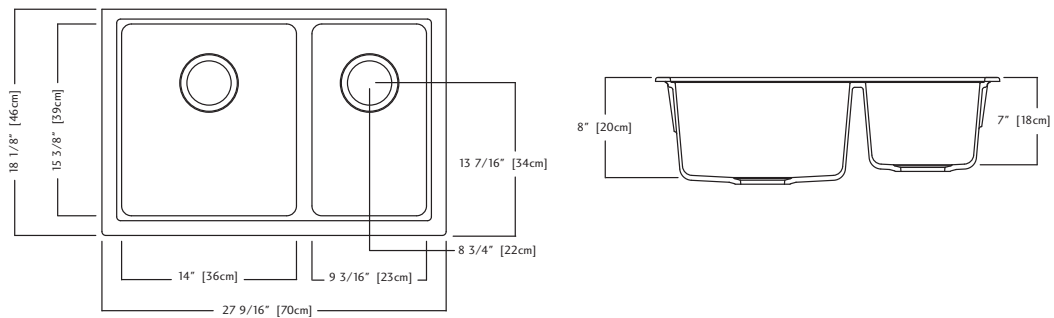

KGDC2RU/8 SPECIFICATION

Model KGDC2RU/8 is a large/small bowl combination undermount sink, cast from colour Granite composite. Stainless steel strainer waste fittings (3 1/2", 89 mm), template and installation kit are included. Sink is backed with a lifetime warranty.

- O.D. 18 1/8" x 27 9/16" x 8" (small bowl is 7" deep) 46 x 70 x 20 cm (small bowl is 18 cm deep)
- **27" cabinet minimum to accept sink bowls**

KGDC2RU/8CH - Champagne FUN# 125.055.314

KGDC2RU/8OS - Oyster FUN# 125.0308.172

KGDC2RU/8 DONNÉES TECHNIQUES

Le modèle KGDC2RU/8 est un évier à grande et petite cuvettes pour installation sous le comptoir, moulé d'un composite de Granite de couleur. Des bondes d'évier à crépine-panier de 89 mm (3 1/2 po) en acier inoxydable, un gabarit en aggloméré et un nécessaire d'installation sont compris. L'évier comporte une garantie à vie.

- Dimensions hors-tout: 46 x 70 x 20 cm (petite cuvette : 18 cm de profondeur)
18 1/8 x 27 9/16 x 8 po (petite cuvette : 7 po de profondeur)
- **Armoire de 69 cm (27 po) minimum recevant les cuvettes d'évier**