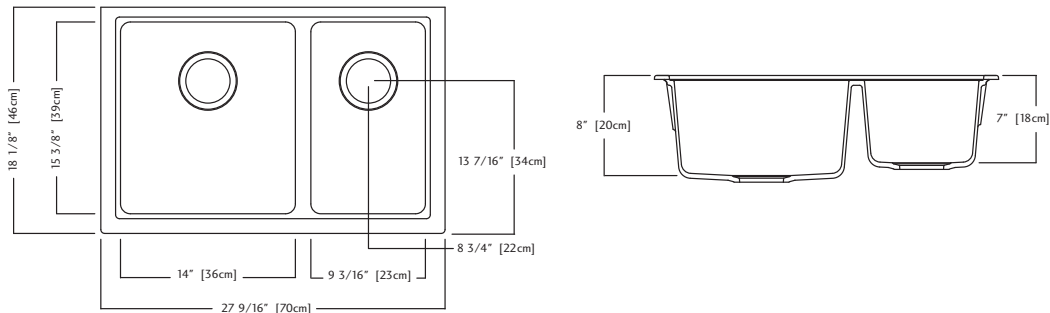

- O.D. 18 1/8" x 27 9/16" x 8" (small bowl is 7" deep) 46 x 70 x 20 cm (small bowl is 18 cm deep)
- **27" cabinet minimum to accept sink bowls**

KGDC2RU/8CH - Champagne FUN# 125.055.314

KGDC2RU/8OS - Oyster FUN# 125.0308.172

KGDC2RU/8 DONNÉES TECHNIQUES

Le modèle KGDC2RU/8 est un évier à grande et petite cuvettes pour installation sous le comptoir, moulé d'un composite de Granite de couleur. Des bondes d'évier à crépine-panier de 89 mm (3 1/2 po) en acier inoxydable, un gabarit en aggloméré et un nécessaire d'installation sont compris. L'évier comporte une garantie à vie.

- Dimensions hors-tout: 46 x 70 x 20 cm (petite cuvette : 18 cm de profondeur)
18 1/8 x 27 9/16 x 8 po (petite cuvette : 7 po de profondeur)
- **Armoire de 69 cm (27 po) minimum recevant les cuvettes d'évier**