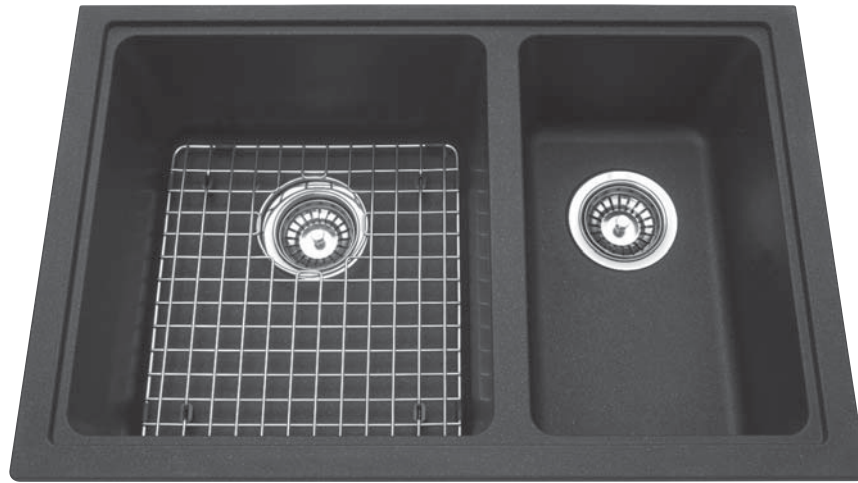

KGDC2RU/8 SPECIFICATION

Model KGDC2RU/8 is a large/small bowl combination undermount sink, cast from colour Granite composite. Stainless steel strainer waste fittings (3 1/2", 89 mm), template and installation kit are included. Sink is backed with a lifetime warranty.

- O.D. 18 1/8" x 27 9/16" x 8" (small bowl is 7" deep) 46 x 70 x 20 cm (small bowl is 18 cm deep)
- **27" cabinet minimum to accept sink bowls**

KGDC2RU/8CH - Champagne FUN# 125.055.314

KGDC2RU/8OS - Oyster FUN# 125.0308.172

KGDC2RU/8ON - Onyx FUN# 125.0183.334

KGDC2RU/8ES - Espresso FUN#125.0202.027

KGDC2RU/8SM - Storm FUN#125.0394.659

Franke Kindred Canada Limited

P.O. Box 190, 1000 Franke Kindred Road, Midland, Ontario, Canada, L4R 4K9 Phone: 866-687-7465 Fax: 800-361-8408

KGDC2RU/8 DONNÉES TECHNIQUES

Le modèle KGDC2RU/8 est un évier à grande et petite cuvettes pour installation sous le comptoir, moulé d'un composite de Granite de couleur. Des bondes d'évier à crépine-panier de 89 mm (3 1/2 po) en acier inoxydable, un gabarit en aggloméré et un nécessaire d'installation sont compris. L'évier comporte une garantie à vie.