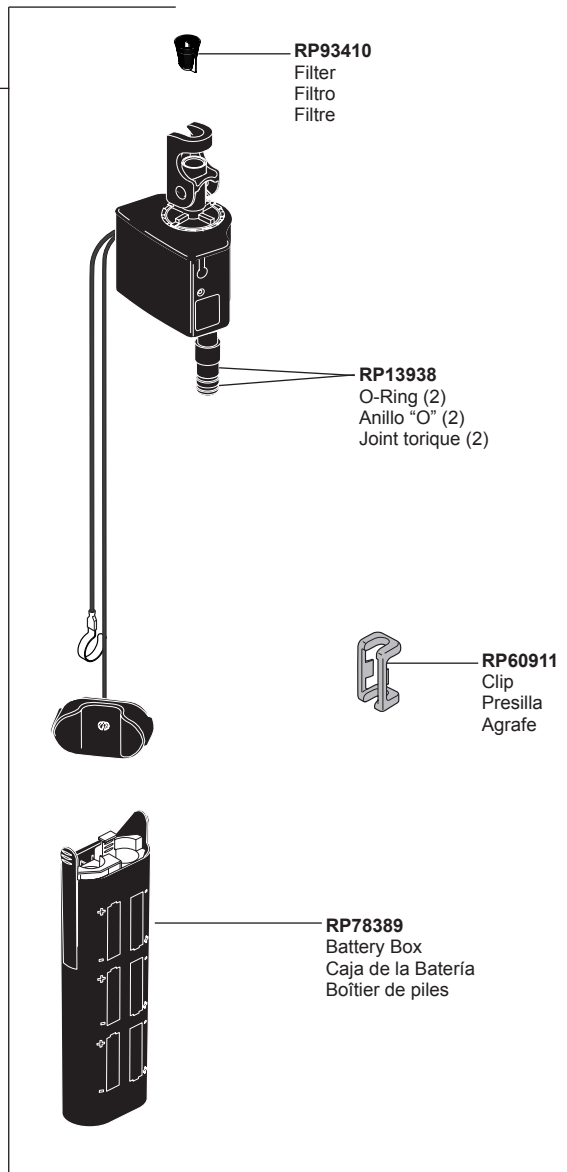

**EP92546▲**  
Solenoid Assembly  
Ensamble de Solenoide  
Électrovanne

For PC, CZ,AR & SS finishes, order **EP92546**  
For BL & RB finishes, order **EP92546XX**

Para acabados en PC, CZ,AR y SS, ordene **EP92546**  
Para acabados en BL y RB, ordene **EP92546XX**

Pour les finis PC, CZ, AR et SS, ordonner **EP92546**  
Pour les finis BL et RB, ordonner **EP92546XX**

**RP53468**  
Check Valves  
Válvulas Checadoras  
Clapets de non-retour

**EP73954**  
9 Volt Power Supply  
(Accessory Order Only)  
Fuente de alimentación de 9 voltios  
(Orden de accesorios solamente)  
Alimentation électrique 9 volts  
(L'accessoire seulement)

Other useful accessories that may be purchased separately.  
Otros accesorios útiles que se pueden comprar por separado.  
Autres accessoires utiles pouvant être achetés séparément.

**RP63263**

Adapters  
3/8"-24 UNEF to 1/2"-20 UN &  
3/8"-24 UNEF to 1/2"-14 NPSM  
Adaptadors  
3/8"-24 UNEF a 1/2"-20 UN &  
3/8"-24 UNEF a 1/2"-14 NPSM  
Adapteurs  
3/8 po-24 UNEF à 1/2 po-20 UN et  
3/8 po-24 UNEF à 1/2 po-14 NPSM