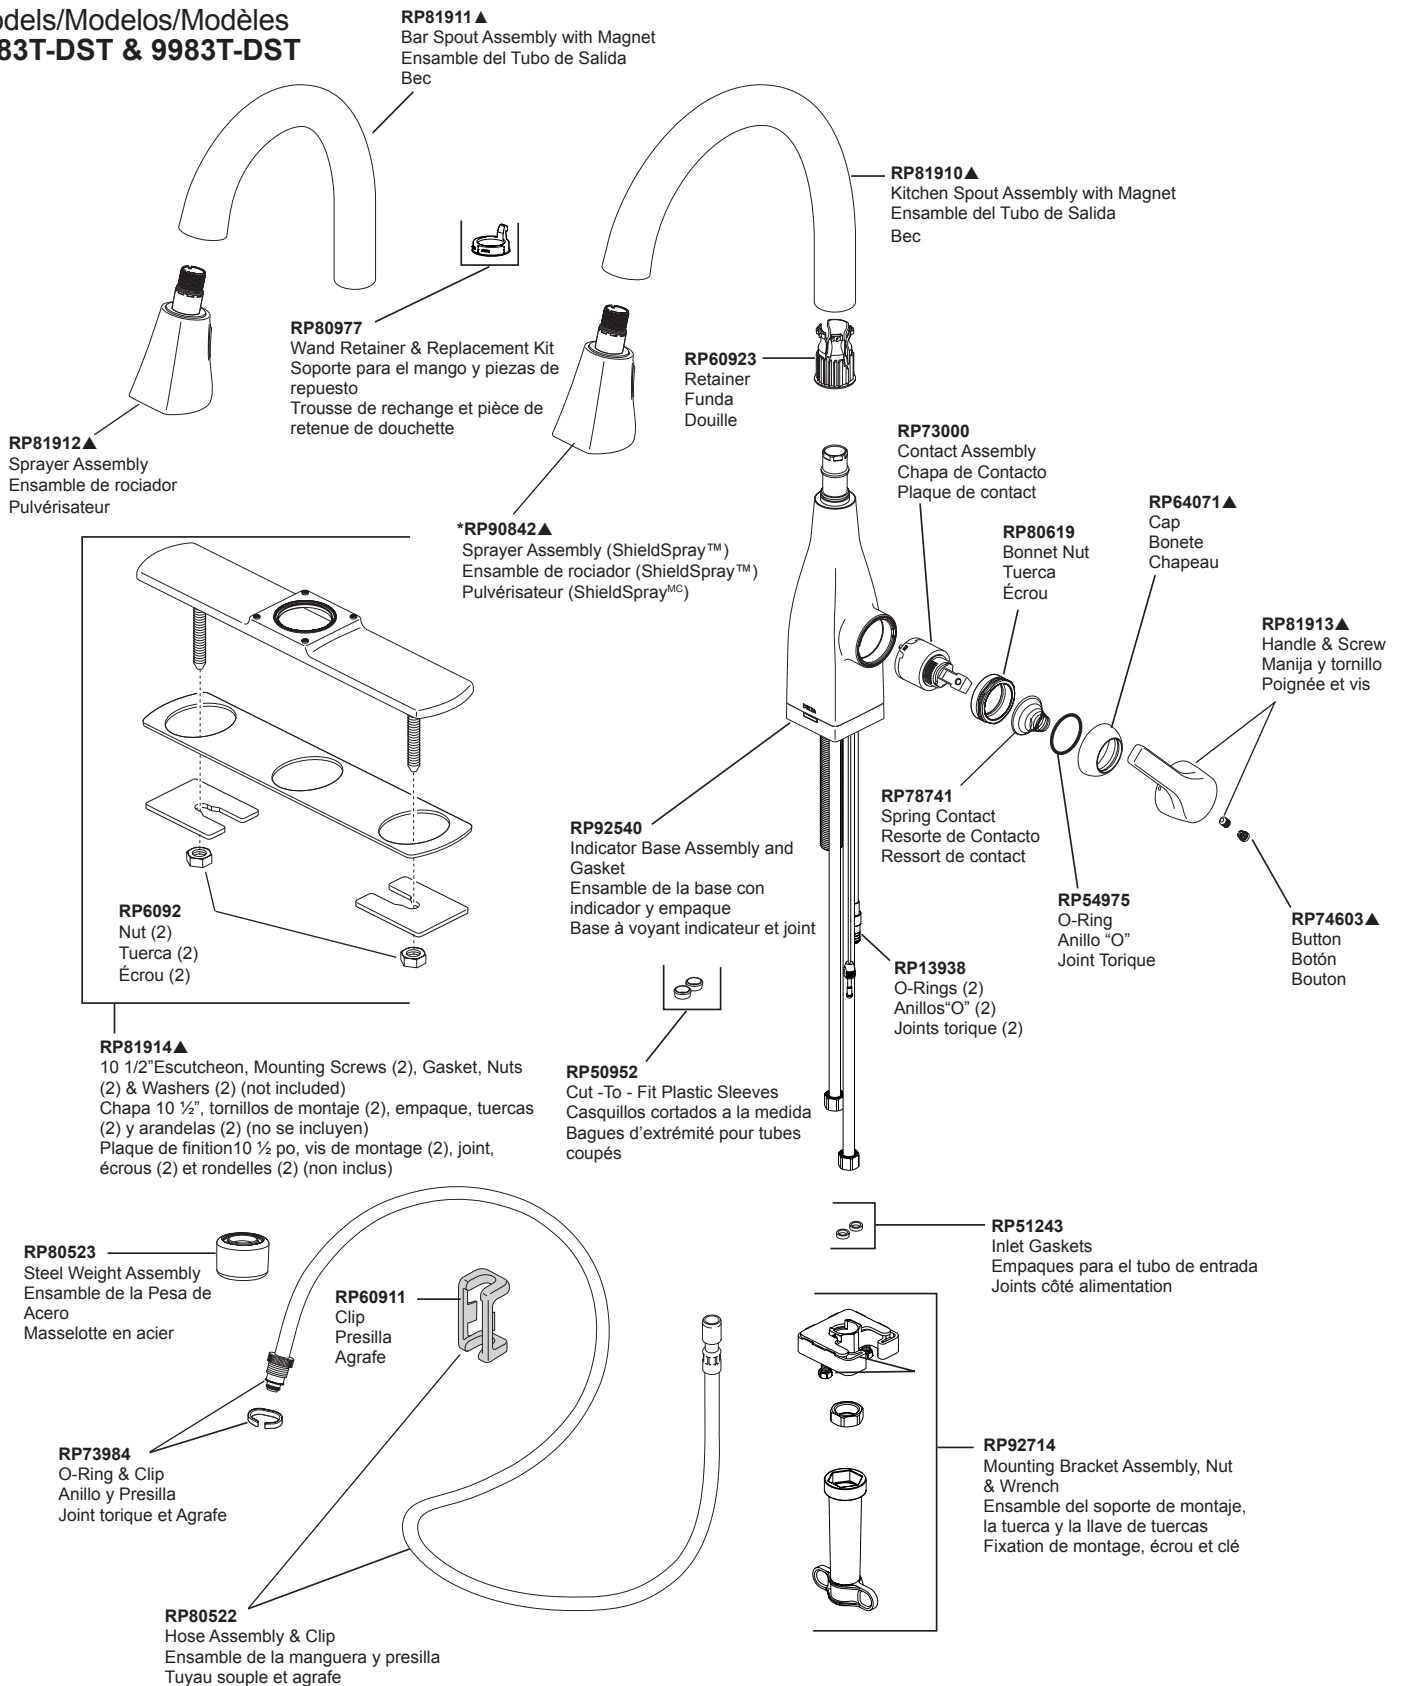

MATEO®

Models/Modelos/Modèles
9183T-DST & 9983T-DST

*ShieldSpray™ Technology is not available until Spring of 2018.
*La tecnología ShieldSpray™ no estará disponible hasta 2018.
*La technologie ShieldSpray^{MC} n'est pas disponible avant le printemps de 2018.