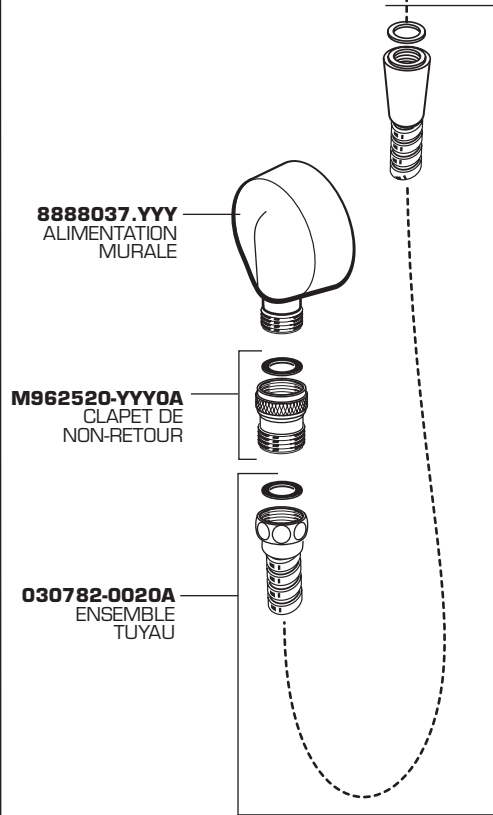

1660500.XXX
DOUCHETTE

1660502.XXX
DOUCHETTE

1660550.XXX
DOUCHETTE

1660505.XXX
DOUCHETTE

1660628.XXX
DOUCHETTE

1660638.XXX
DOUCHETTE

1660741.XXX
DOUCHETTE

1660843.XXX
DOUCHETTE

1660143.XXX
DOUCHETTE

1660743.XXX
DOUCHETTE

A950646-YYY0A
DUCHA MANUAL

Remplacer les lettres « YYY » & « XXX »
par le code de fini approprié

CHROME	002
LAITON POLI	099
NICKEL SATINÉ	295

LIGNE D'URGENCE
Pour obtenir des renseignements ou une réponse à vos questions,
composez sans frais le :
1-800 442-1902
Du lundi au vendredi de 8 h à 20 h (HNE)
AU MEXIQUE 01-800-839-1200
AU CANADA 1-800-387-0369 (TORONTO 1-905-306-1093)
En semaine de 8 h à 19 h, HNE