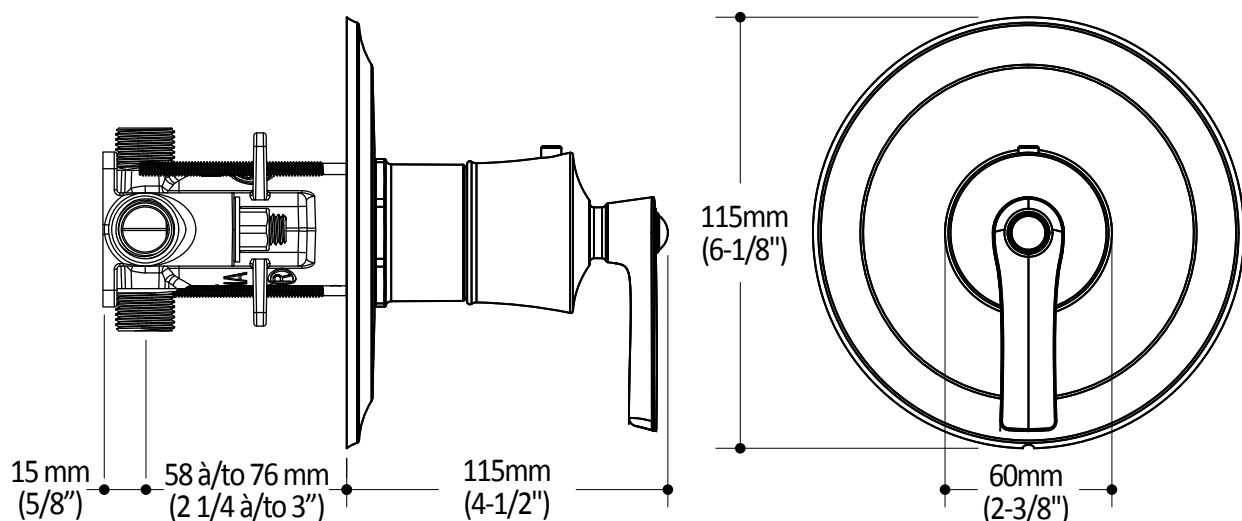

GARANTIE

Kalia inc. garantit ses produits contre tout défaut de matériel ou de fabrication dans des conditions normales d'utilisation et d'entretien. **Veillez vous référer à la garantie Kalia comprise avec chacun des produits pour obtenir plus de détails.**

Dimensions du produit :