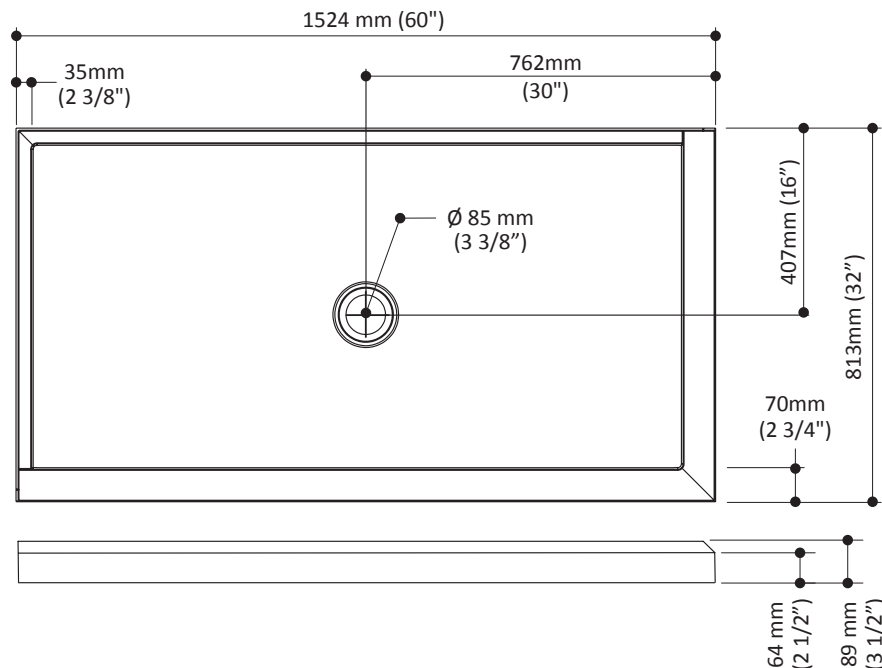

**Caractéristiques**

- Base de douche rectangulaire pour installation en coin
- **Conception antifuite avec seuil conçu pour éliminer les infiltrations d'eau**
- Acrylique renforcé de fibre de verre
- Construction robuste offrant solidité et stabilité
- Pattes de soutien autonivelées facilitant l'installation
- 1524 mm x 813 mm (60" x 32")
- Seuil ultra-mince de 64 mm (2 1/2")
- Drain central
- Brides de carrelage intégrées sur 2 murs à gauche

**Couleur (Fini)**

- Blanc : BW1808-240

**Certifications**

Le modèle spécifié rencontre ou dépasse les normes suivantes :

**Notes d'installation**

L'installation doit être conforme aux instructions d'installation fournies avec le produit.

Dimensions du produit :

**Important :** Les dimensions sont approximatives et sont sujettes à changements sans préavis. Veuillez vous référer aux instructions d'installation.