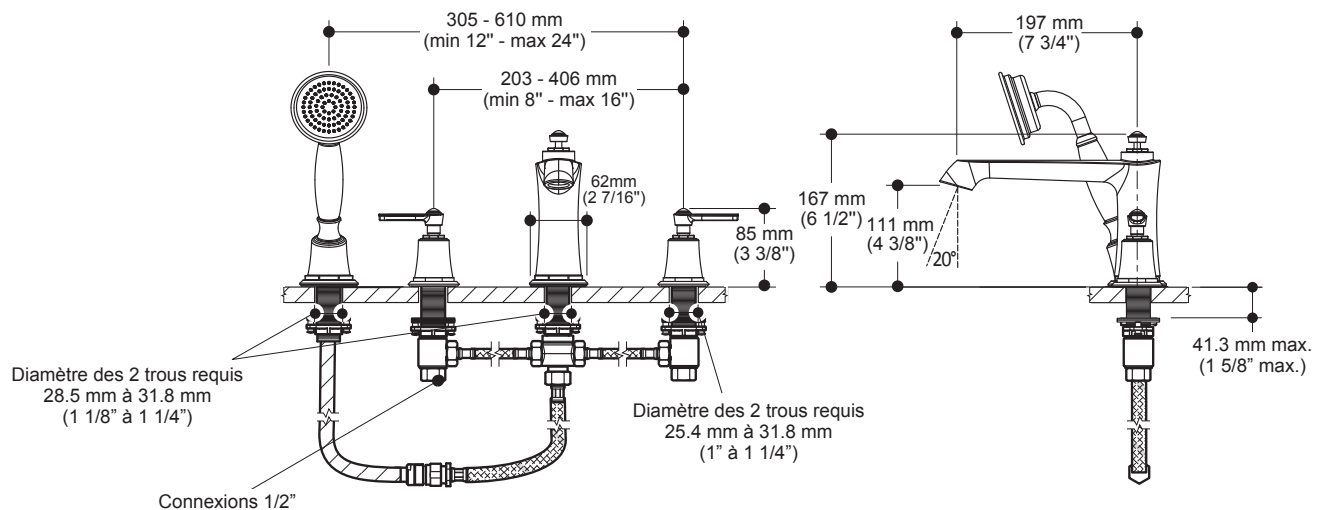

**Caractéristiques**

- Construction en laiton massif
- Jet aéré, caché et ajustable (20°)
- Boyau flexible en laiton 60"
- Cartouche à disque en céramique

**Couleurs (Finis)**

- Chrome : BF1486-110
- Nickel pur PVS : BF1486-125
- Noir : BF1486-165

**Débit maximal**

- 33 liters/min (8.7 gpm)

**Certifications**

Le modèle spécifié rencontre ou dépasse les normes suivantes :

**Notes d'installation**

L'installation doit être conforme aux instructions d'installation fournies avec le produit.

*Dimensions du produit :*

**Important :** Les dimensions sont approximatives et sont sujettes à changements sans préavis. Veuillez vous référer aux instructions d'installation.