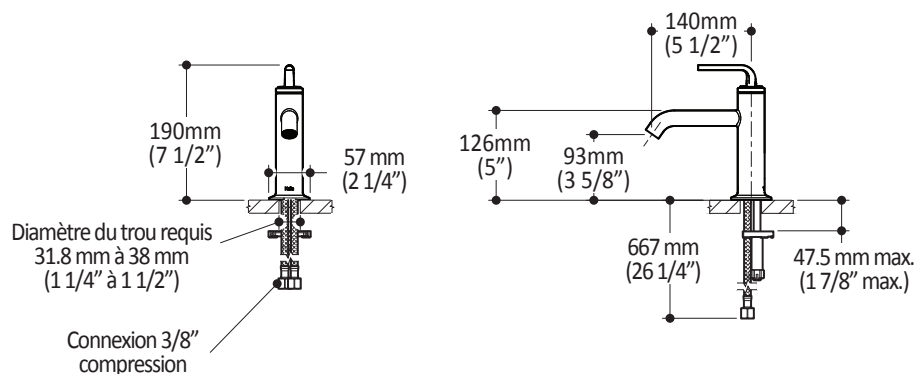

**CITÉ^{MC}****BF1276****Robinet de lavabo monotrou****SPÉCIFICATIONS****Caractéristiques**

- Construction en laiton massif
- Jet aérer caché
- Installation monotrou
- Cartouche à disque en céramique
- Sans Plomb : Produit à très faible teneur en plomb (moins de 0.25%)

**Couleurs (Finis)**

- Chrome : BF1276-110

Certifications

Le modèle spécifié rencontre ou dépasse les normes suivantes ;

- ASME A112.18.1 / CSA B125.1
- ANSI / NSF 61-9

**Emballage**

- **Dimensions** : 440mm x 290mm x 67mm (17 3/8" x 11 3/8" x 2 5/8")
- **Volume** : 0.30 pi³ (0.009 m³)
- **Poids total** : 4 lb (1.81 kg)

Dimensions du produit :

Important : Les dimensions sont approximatives et sont sujettes à changements sans préavis. Veuillez vous référer aux instructions d'installation.

Kalia inc.
1355, 2e Rue
Sainte-Marie (Québec)
Canada G6E 1G9