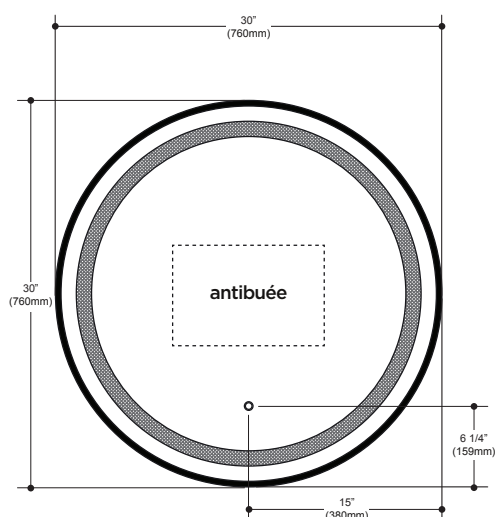

Interrupteur tactile

Bande givrée

Antibuée