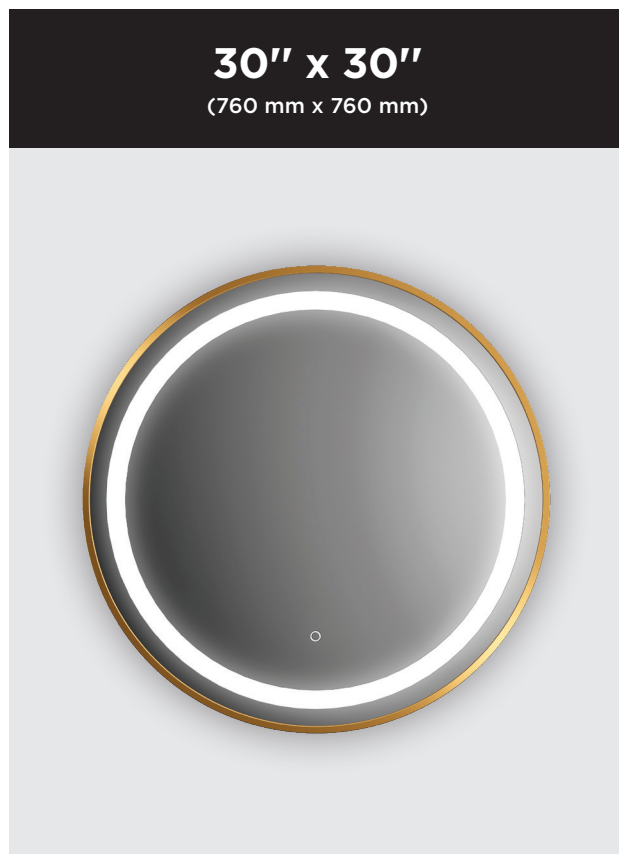

# Effect

Miroir rond à éclairage DEL avec bande givrée, cadre or brossé et interrupteur tactile pour contrôle de température de couleur

**30" x 30"**  
(760 mm x 760 mm)

## CARACTÉRISTIQUES

Code	MR1782-570-180
Emballage mm (po)	880 x 870 x 90 (34.6 x 34.3 x 3.5)
Épaisseur du miroir	4 mm
Poids de l'emballage kg (lb)	11 (24.3)
Certification	Intertek
Système anti-buée	Inclus
Miroir grossissant (3X)	Non disponible
Réversible	Non
Épaisseur totale du miroir	40.5 mm (1 9/16")
Ouverture automatique par l'interrupteur mural	Oui
Cadrage	Or brossé