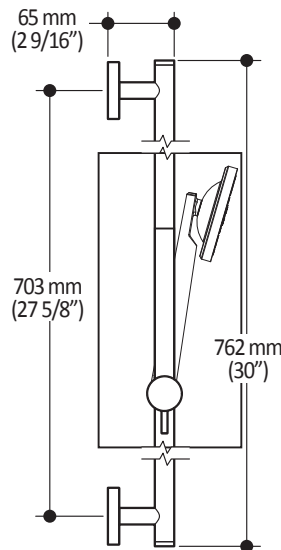

**Caractéristiques**

**Douchette à main 2 fonctions (102852-XXX) :**

- Diamètre de 102 mm (4")
- Système antitartre avec jet de pulvérisation flexible
- Entrée d'eau mâle G1/2
- 3 fonctions directes et 2 positions partagées

**Rail pour douchette (101323-XXX) :**

- Hauteur totale de 742 mm (30")
- Système de glissement facile à utiliser
- Système de verrouillage

**Boyau flexible en PVC de 60" (101620-XXX) :**

- Connection 1/2 femelle

**Couleurs (Finis)**

- Chrome : BF1403-110

**Débit maximal**

- 7.6 L/min (2 gpm) à 80 psi

**Certifications**

Le modèle spécifié rencontre ou dépasse les normes suivantes :

**Notes d'installation**

L'installation doit être conforme aux instructions d'installation fournies avec le produit.

Dimensions du produit :

**Important :** Les dimensions sont approximatives et sont sujettes à changements sans préavis. Veuillez vous référer aux instructions d'installation.