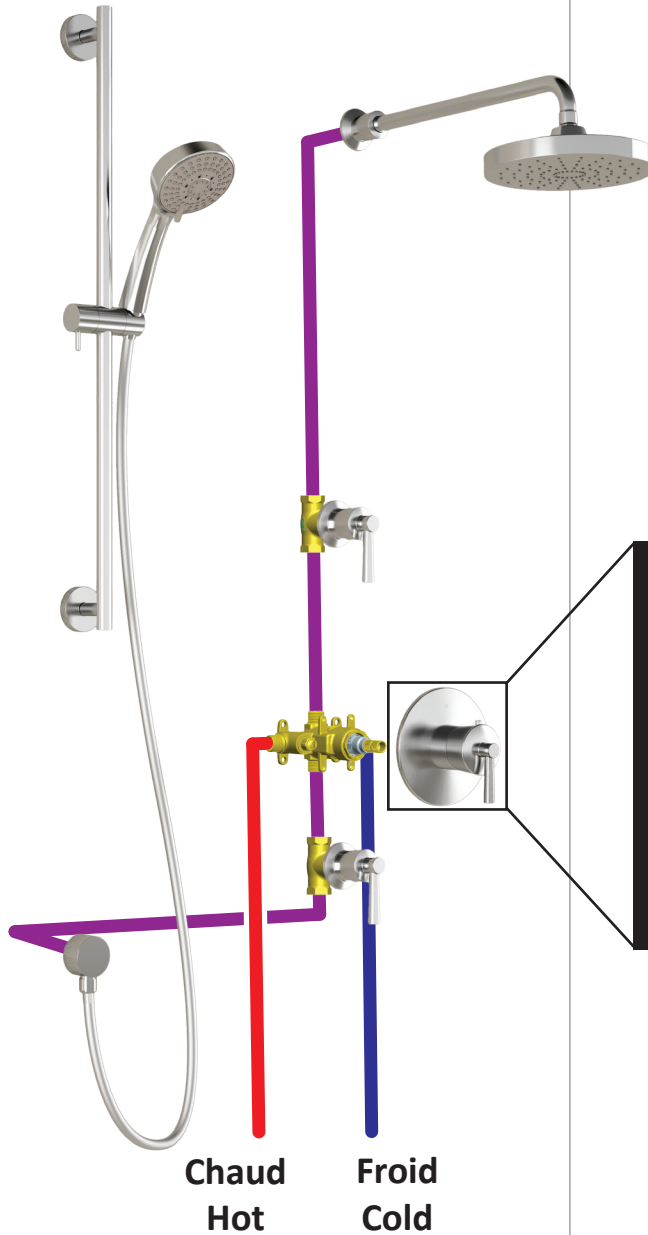

Kalia

HISTOIRES D'EAU^{MD}

T2

Système de douche thermostatique 1/2" (2 valves de contrôle de volume)
1/2" Thermostatic Shower System (2 volume control valves)

Schéma de plomberie

Plumbing Diagram

ATTENTION

Soyez prudent, plusieurs erreurs lors de l'installation de la finition peuvent se produire. Important de se référer au guide d'installation./
Be careful, several errors during installation of the decorative trim may occur. Important to refer to the installation guide.

POUR UNE INSTALLATION À 2 VALVES, VOIR AU VERSO DE LA FEUILLE. / FOR 2 VALVES INSTALLATION SEE BACK OF SHEET.

* Note: Ce système de douche est présenté à titre indicatif seulement./This shower system is present at the title number only.

Schéma de plomberie

Plumbing Diagram

Eau mitigée pour alimenter les composantes
Componant water supply mixed lines.

Froid / Cold

Chaud / Hot

Retour vers l'entrée pour créer une boucle /
Return to main to create a loop