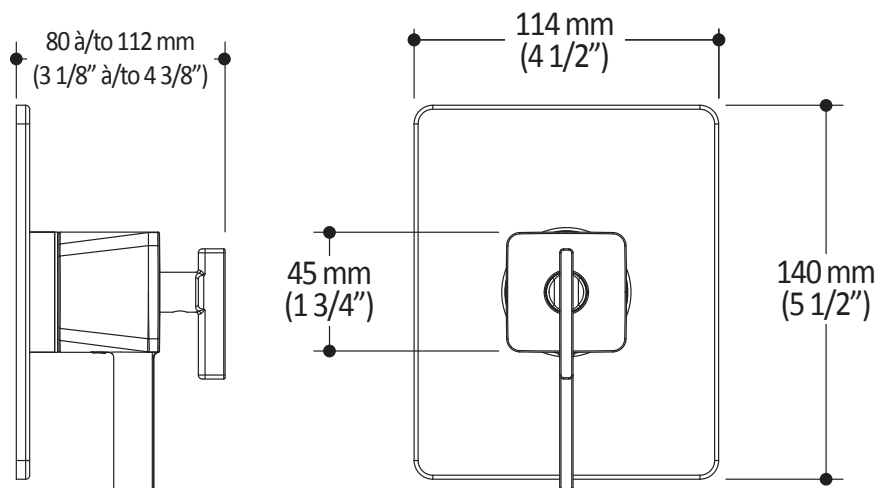

Caractéristiques

- Construction en laiton massif
- Ajustement total de 30 mm (1 3/16")

Couleurs (Finis)

- Chrome : 104091-110
- Nickel pur PVS : 104091-125
- Noir mat : 104091-160

Notes d'installation

L'installation doit être conforme aux instructions d'installation fournies avec le produit.

Dimensions du produit :

Important : Les dimensions sont approximatives et sont sujettes à changements sans préavis. Veuillez vous référer aux instructions d'installation.

Caractéristiques

- Entrée d'eau mâle 1/2NPT
- Dimension tête de pluie :
260 mm x 188 mm x 16 mm (10 1/4" x 7 3/8" x 5/8")
- Pointes souples pour un nettoyage facile du calcaire
- Orientation ajustable avec joint à rotule
- Bras en laiton massif et tête de pluie en plastique

Dimensions du produit :

Important : Les dimensions sont approximatives et sont sujettes à changements sans préavis. Veuillez vous référer aux instructions d'installation.

Caractéristiques

- Entrée d'eau mâle G1/2
- Dimension : 80 mm (3 1/8") x 110 (4 3/8")
- 2 fonctions directes et 1 fonction partagée
- Pointes souples pour un nettoyage facile du calcaire

Dimensions du produit :

Important : Les dimensions sont approximatives et sont sujettes à changements sans préavis. Veuillez vous référer aux instructions d'installation.

Caractéristiques

- Hauteur totale de 775 mm (30 1/2")
- Système de glissement facile à utiliser
- Système de verrouillage