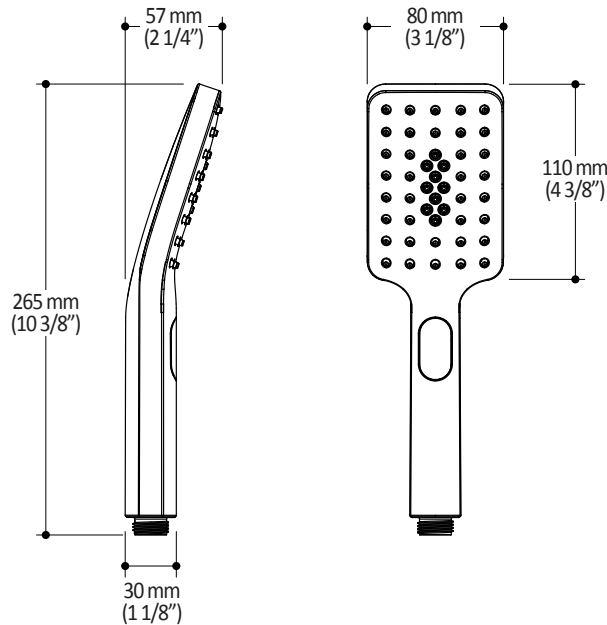

Dimensions du produit :

Important : Les dimensions sont approximatives et sont sujettes à changements sans préavis. Veuillez vous référer aux instructions d'installation.

Caractéristiques

- Entrée d'eau mâle 1/2NPT
- Dimension tête de pluie :
260 mm x 188 mm x 16 mm (10 1/4" x 7 3/8" x 5/8")
- Pointes souples pour un nettoyage facile du calcaire
- Orientation ajustable avec joint à rotule
- Bras en laiton massif et tête de pluie en plastique

Dimensions du produit :

Important : Les dimensions sont approximatives et sont sujettes à changements sans préavis. Veuillez vous référer aux instructions d'installation.

Caractéristiques

- Entrée d'eau mâle G1/2
- Dimension : 80 mm (3 1/8") x 110 (4 3/8")
- 2 fonctions directes et 1 fonction partagée
- Pointes souples pour un nettoyage facile du calcaire

Dimensions du produit :

Important : Les dimensions sont approximatives et sont sujettes à changements sans préavis. Veuillez vous référer aux instructions d'installation.

Caractéristiques

- Hauteur totale de 775 mm (30 1/2")
- Système de glissement facile à utiliser
- Système de verrouillage

Dimensions du produit :

Important : Les dimensions sont approximatives et sont sujettes à changements sans préavis. Veuillez vous référer aux instructions d'installation.

Caractéristiques

- Entrée d'eau femelle 1/2NPT
- Sortie d'eau mâle G1/2
- Connecteur ajustable en profondeur
- Fini PVS (Pulvérisation de Vapeur Solide) : procédé de haute technologie protégeant le fini de surface pour une durabilité accrue