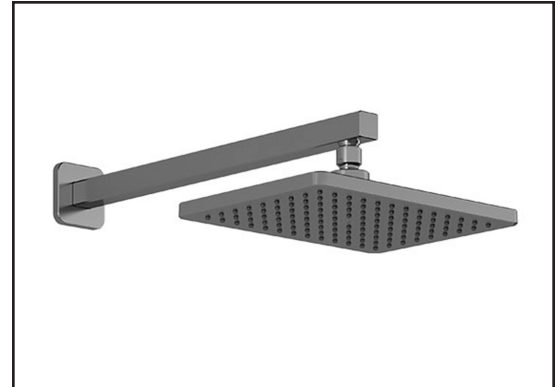

Caractéristiques

- Entrée d'eau mâle 1/2NPT
- Dimension tête de pluie :
  260 mm x 188 mm x 16 mm (10 1/4" x 7 3/8" x 5/8")
- Pointes souples pour un nettoyage facile du calcaire
- Orientation ajustable avec joint à rotule
- Bras en laiton massif et tête de pluie en plastique

Couleurs (Finis)

- Chrome : BF1626-110
- Nickel pur PVS : BF1626-125
- Noir mat : BF1626-160

Débit maximal

- 9.5 L/min (2.5 gpm) à 80 psi

Notes d'installation

L'installation doit être conforme aux instructions d'installation fournies avec le produit.

GARANTIE

Kalia inc. garantit ses produits contre tout défaut de matériel ou de fabrication dans des conditions normales d'utilisation et d'entretien. **Veillez vous référer à la garantie Kalia comprise avec chacun des produits pour obtenir plus de détails.**

Dimensions du produit :