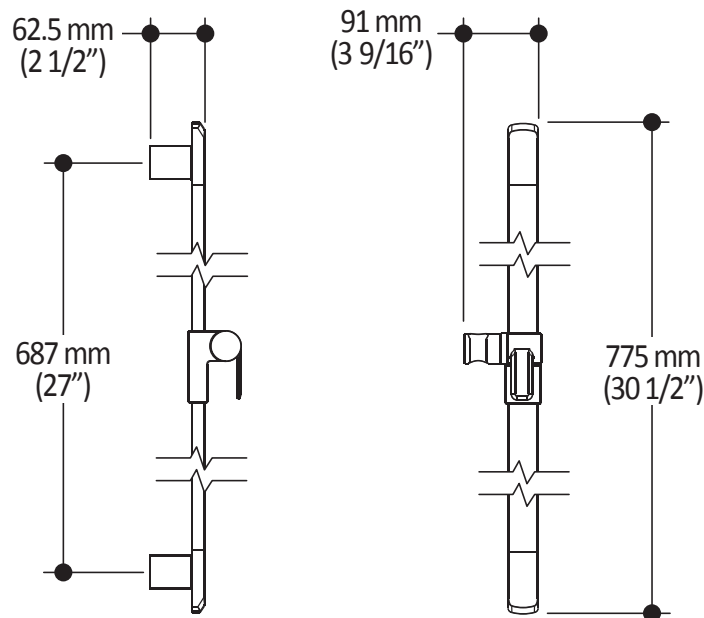

Dimensions du produit :

Important : Les dimensions sont approximatives et sont sujettes à changements sans préavis. Veuillez vous référer aux instructions d'installation.

Caractéristiques

- Entrée d'eau mâle 1/2NPT
- Dimension tête de pluie :
260 mm x 188 mm x 16 mm (10 1/4" x 7 3/8" x 5/8")
- Pointes souples pour un nettoyage facile du calcaire
- Orientation ajustable avec joint à rotule
- Bras en laiton massif et tête de pluie en plastique

Dimensions du produit :

Important : Les dimensions sont approximatives et sont sujettes à changements sans préavis. Veuillez vous référer aux instructions d'installation.

Caractéristiques

- Entrée d'eau mâle G1/2
- Dimension : 80 mm (3 1/8") x 110 (4 3/8")
- 2 fonctions directes et 1 fonction partagée
- Pointes souples pour un nettoyage facile du calcaire

Dimensions du produit :

Important : Les dimensions sont approximatives et sont sujettes à changements sans préavis. Veuillez vous référer aux instructions d'installation.

Caractéristiques

- Hauteur totale de 775 mm (30 1/2")
- Système de glissement facile à utiliser
- Système de verrouillage

Dimensions du produit :

Important : Les dimensions sont approximatives et sont sujettes à changements sans préavis. Veuillez vous référer aux instructions d'installation.

Caractéristiques

- Entrée d'eau femelle 1/2NPT
- Sortie d'eau mâle G1/2
- Connecteur ajustable en profondeur
- Fini PVS (Pulvérisation de Vapeur Solide) : procédé de haute technologie protégeant le fini de surface pour une durabilité accrue