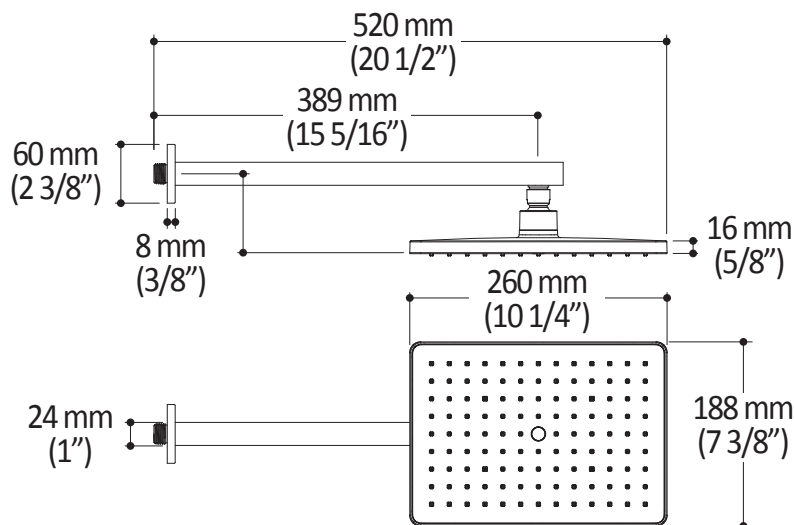

Caractéristiques

- Construction en laiton massif
- Ajustement total de 30 mm (1 3/16")

Couleurs (Finis)

- Chrome : 104091-110
- Nickel pur PVS : 104091-125
- Noir mat : 104091-160

Notes d'installation

L'installation doit être conforme aux instructions d'installation fournies avec le produit.

Dimensions du produit :

Important : Les dimensions sont approximatives et sont sujettes à changements sans préavis. Veuillez vous référer aux instructions d'installation.

Caractéristiques

- Entrée d'eau mâle 1/2NPT
- Dimension tête de pluie :
260 mm x 188 mm x 16 mm (10 1/4" x 7 3/8" x 5/8")
- Pointes souples pour un nettoyage facile du calcaire
- Orientation ajustable avec joint à rotule
- Bras en laiton massif et tête de pluie en plastique

Dimensions du produit :

Important : Les dimensions sont approximatives et sont sujettes à changements sans préavis. Veuillez vous référer aux instructions d'installation.

Caractéristiques

- Entrée d'eau mâle G1/2
- Dimension : 80 mm (3 1/8") x 110 (4 3/8")
- 2 fonctions directes et 1 fonction partagée
- Pointes souples pour un nettoyage facile du calcaire

Dimensions du produit :

Important : Les dimensions sont approximatives et sont sujettes à changements sans préavis. Veuillez vous référer aux instructions d'installation.

Caractéristiques

- Entrée d'eau femelle 1/2NPT
- Sortie d'eau mâle G1/2
- Connecteur ajustable en profondeur
- Fini PVS (Pulvérisation de Vapeur Solide) : procédé de haute technologie protégeant le fini de surface pour une durabilité accrue