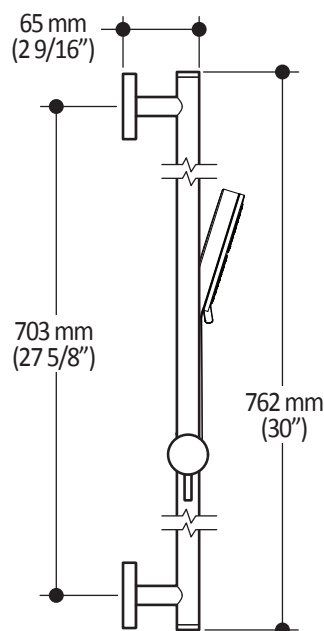

Douchette à main 2 fonctions :

- Diamètre de 121mm (4 3/4")
- Système antitartre avec jet de pulvérisation flexible
- Entrée d'eau G1/2 mâle
- 2 fonctions directes et 1 position partagée

Rail pour douchette :

- Hauteur totale de 762mm (30")
- Système de verrouillage de 1/4 de tour

Boyau flexible en PVC de 60" :

- Connection 1/2 femelle

Couleurs (Finis)

- Chrome : BF1404-110
- Nickel brossé PVS : BF1404-120

Certifications

Le modèle spécifié rencontre ou dépasse les normes suivantes ;

- ASME A112.18.1 / CSA B125.1

Emballage

- **Dimensions** : 832mm x 152mm x 89mm (32 3/4" x 6" x 3 1/2")
- **Volume** : 0.40 pi³ (0.011 m³)
- **Poids total** : 3.28 lb (1.49 kg)

Dimensions du produit :

Important : Les dimensions sont approximatives et sont sujettes à changements sans préavis. Veuillez vous référer aux instructions d'installation.

Kalia inc.
1355, 2^e Rue
Sainte-Marie (Québec)
Canada G6E 1G9