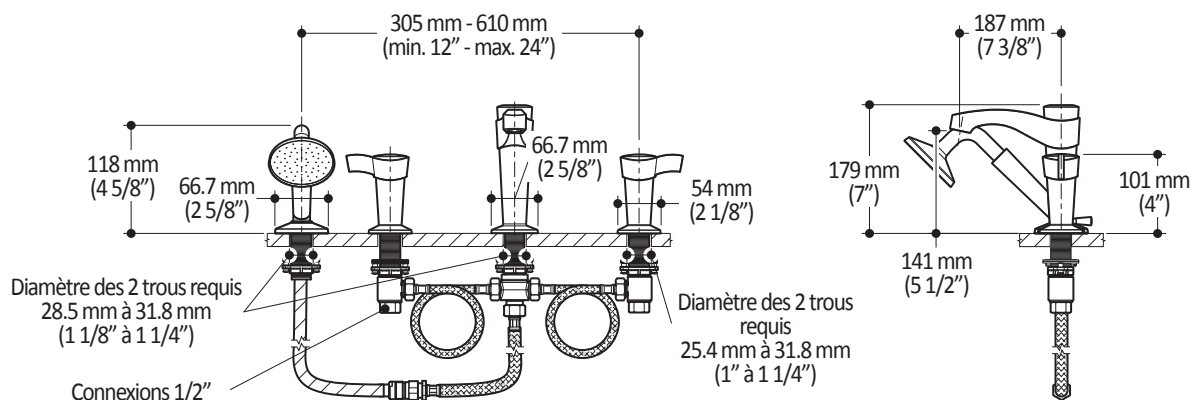

**BELLINO^{MC}****BF1062****Robinet 4 morceaux pour baignoire avec douchette*****SPÉCIFICATIONS*****Caractéristiques**

- Construction en laiton massif
- Manettes **BellinoTM**
- Valves anti-retour intégrées
- Tuyau flexible 60"
- Jet régulier caché
- Cartouche à disque en céramique
- Fini PVS (Pulvérisation de Vapeur Solide) : procédé de haute technologie protégeant le fini de surface pour une durabilité accrue

Débit minimal

- 9 litres/min. (2.4 gallons/min.)

Emballage

- **Dimensions :**
730mm x 346mm x 117mm
(28 3/4" x 13 5/8" x 4 5/8")
- **Volume :** 1.05 pi³ (0.030 m³)
- **Poids total :** 13.6 lb (6.16 kg)

**Couleurs (Finis)**

Dimensions du produit :

Important : Les dimensions sont approximatives et sont sujettes à changements sans préavis. Veuillez vous référer aux instructions d'installation.

Kalia inc.
1355, 2e Rue
Sainte-Marie (Québec)
Canada G6E 1G9