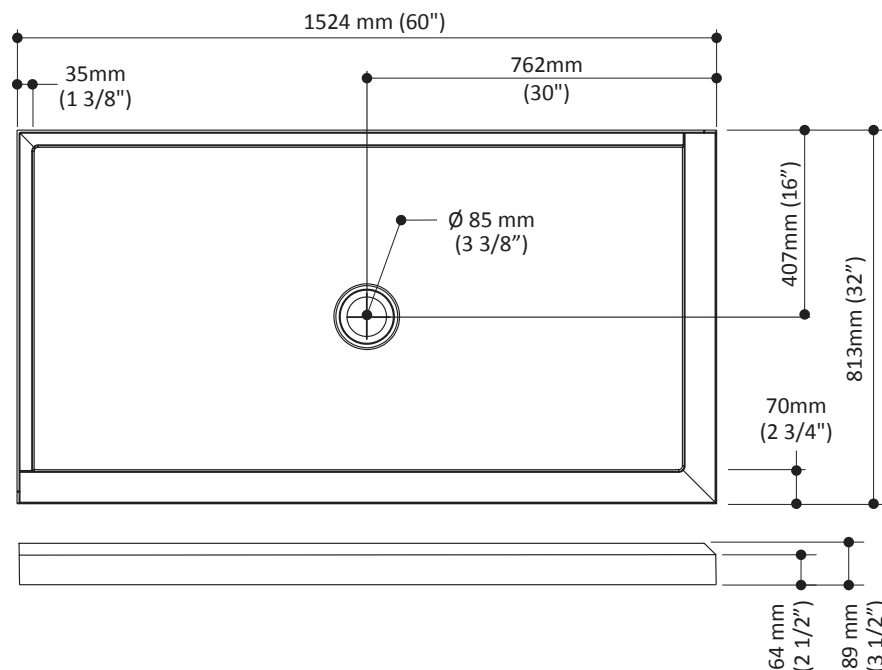

Caractéristiques

- Base de douche rectangulaire pour installation en coin
- **Conception antifuite avec seuil conçu pour éliminer les infiltrations d'eau**
- Acrylique renforcé de fibre de verre
- Construction robuste offrant solidité et stabilité
- Pattes de soutien autonivelées facilitant l'installation
- 1524 mm x 813 mm (60" x 32")
- Seuil ultra-mince de 64 mm (2 1/2")
- Drain central
- Brides de carrelage intégrées sur 2 murs à gauche

Dimensions du produit :

Important : Les dimensions sont approximatives et sont sujettes à changements sans préavis. Veuillez vous référer aux instructions d'installation.