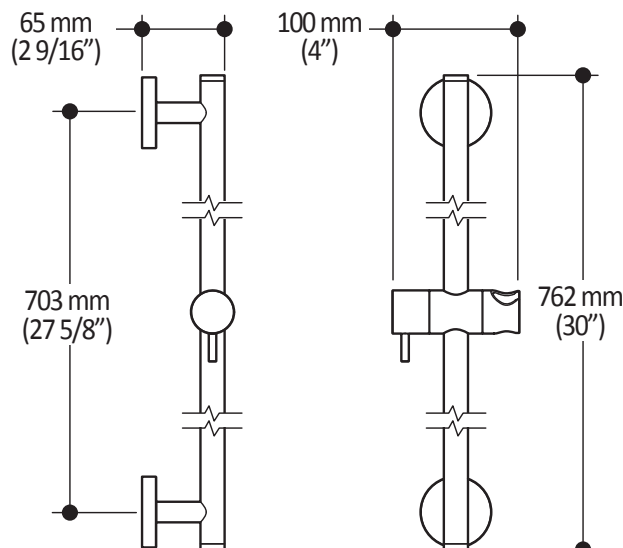

**Caractéristiques**

- Hauteur totale de 762mm (30")
- Système de verrouillage de 1/4 de tour

**Couleurs (Finis)**

- Chrome : 101323-110

**Certifications**

Le modèle spécifié rencontre ou dépasse les normes suivantes :

Dimensions du produit :

**Important :** Les dimensions sont approximatives et sont sujettes à changements sans préavis. Veuillez vous référer aux instructions d'installation.