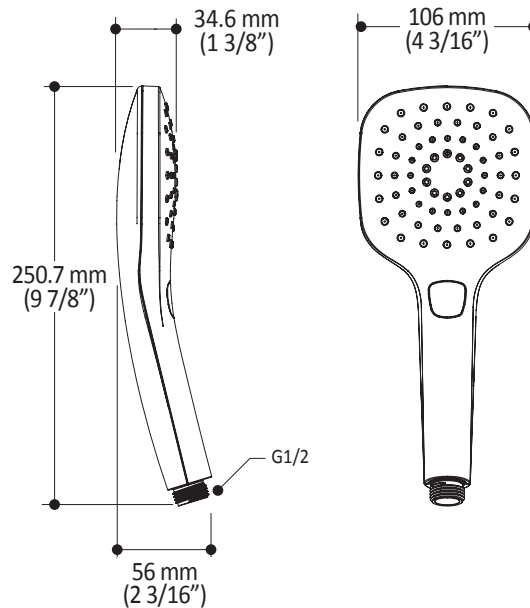

**Caractéristiques**

- Entrée d'eau 1/2" mâle NPT
- Diamètre de 195 mm (7 11/16")
- Système antitartre avec jets de pulvérisation flexibles
- Orientation ajustable avec joint à rotule

**Couleurs (Finis)**

Dimensions du produit :

**Important** : Les dimensions sont approximatives et sont sujettes à changements sans préavis. Veuillez vous référer aux instructions d'installation.

**Caractéristiques**

- Dimension : 106 mm (4 3/16")
- Système anticalcaire avec jets de pulvérisation flexibles
- Entrée d'eau mâle G1/2
- 2 fonctions directes et 1 position partagée
- Construction en plastique

**Couleurs (Finis)**

- Chrome : 103574-110

**Certifications**

Le modèle spécifié rencontre ou dépasse les normes suivantes ;

**Emballage**

- **Dimensions :**  
340 mm x 300 mm x 60 mm  
(13 3/8" x 11 3/4" x 2 3/8")
- **Volume :** 0.006 m<sup>3</sup> (0.22 pi<sup>3</sup>)
- **Poids total :** 0.48 kg (1.06 lb)

*Dimensions du produit :*

**Important :** Les dimensions sont approximatives et sont sujettes à changements sans préavis. Veuillez vous référer aux instructions d'installation.