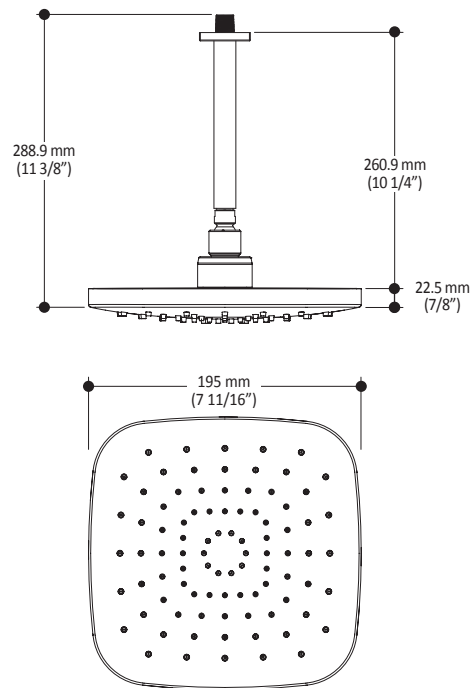

**Caractéristiques**

- Entrée d'eau 1/2" mâle NPT
- Diamètre de 195 mm (7 11/16")
- Système antitartre avec jets de pulvérisation flexibles
- Orientation ajustable avec joint à rotule

**Couleurs (Finis)**

- Chrome : BF1394-110

**Certifications**

Le modèle spécifié rencontre ou dépasse les normes suivantes ;

- ASME A112.18.1 / CSA B125.1

**Emballage**

- **Dimensions** : 205 mm x 205 mm x 85 mm (8" x 8" x 3 3/8")
- **Volume** : 0.14 pi<sup>3</sup> (0.005 m<sup>3</sup>)
- **Poids total** : 1.68 lb (0.76 kg)

Dimensions du produit :

**Important** : Les dimensions sont approximatives et sont sujettes à changements sans préavis. Veuillez vous référer aux instructions d'installation.

**Caractéristiques**

- Dimension : 106 mm (4 3/16")
- Système anticalcaire avec jets de pulvérisation flexibles
- Entrée d'eau mâle G1/2
- 2 fonctions directes et 1 position partagée
- Construction en plastique

**Couleurs (Finis)**

- Chrome : 103574-110

**Certifications**

Le modèle spécifié rencontre ou dépasse les normes suivantes ;

**Emballage**

- **Dimensions :**  
340 mm x 300 mm x 60 mm  
(13 3/8" x 11 3/4" x 2 3/8")
- **Volume :** 0.006 m<sup>3</sup> (0.22 pi<sup>3</sup>)
- **Poids total :** 0.48 kg (1.06 lb)