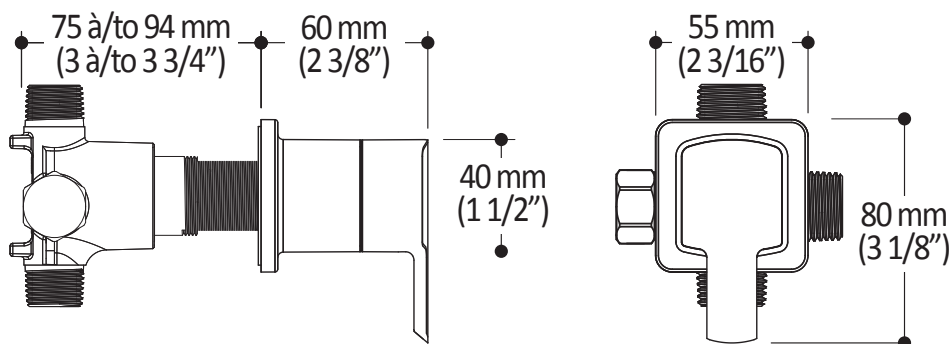

- Construction en laiton massif
- Finition sans vis apparentes
- Entrée d'eau mâle 1/2NPT vissée ou soudée
- Ajustement total de 19 mm (3/4")
- Appuis inclus pour une meilleure stabilité lors de l'installation
- Possibilité de faire fonctionner une seule ou deux composantes simultanément.

**Couleurs (Finis)**

- Chrome : BF1436-110

**Certifications**

Le modèle spécifié rencontre ou dépasse les normes suivantes ;

**Emballage**

- **Dimensions :**  
315 mm x 125 mm x 115 mm  
(12 3/8" x 4 7/8" x 4 1/2")
- **Volume :** 0.004 m<sup>3</sup> (0.16 pi<sup>3</sup>)
- **Poids total :** 1.22 kg (2.69 lb)

*Dimensions du produit :*

**Important :** Les dimensions sont approximatives et sont sujettes à changements sans préavis. Veuillez vous référer aux instructions d'installation.

**Configuration 2 voies**  
**2-way configuration**