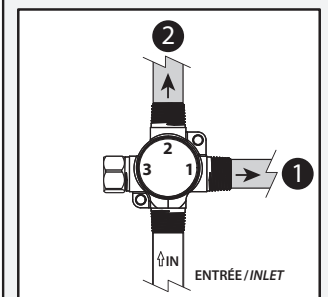

*Dimensions du produit :*

**Important :** Les dimensions sont approximatives et sont sujettes à changements sans préavis. Veuillez vous référer aux instructions d'installation.

**Configuration 2 voies**  
**2-way configuration**

**Caractéristiques**

- Entrée d'eau 1/2" mâle NPT
- Diamètre de 195 mm (7 11/16")
- Système antitartre avec jets de pulvérisation flexibles
- Orientation ajustable avec joint à rotule

**Couleurs (Finis)**