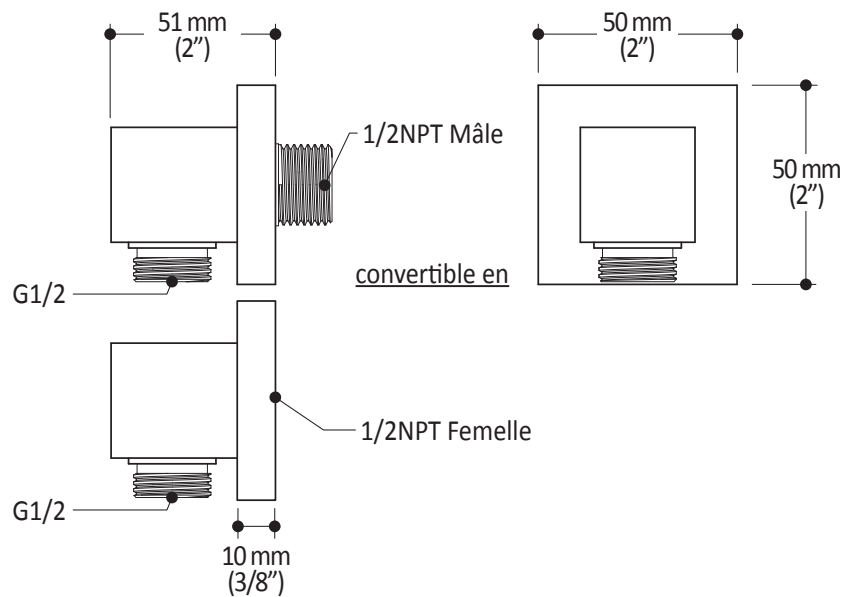

GARANTIE

Kalia inc. garantit ses produits contre tout défaut de matériel ou de fabrication dans des conditions normales d'utilisation et d'entretien. **Veillez vous référer à la garantie Kalia comprise avec chacun des produits pour obtenir plus de détails.**

Dimensions du produit :