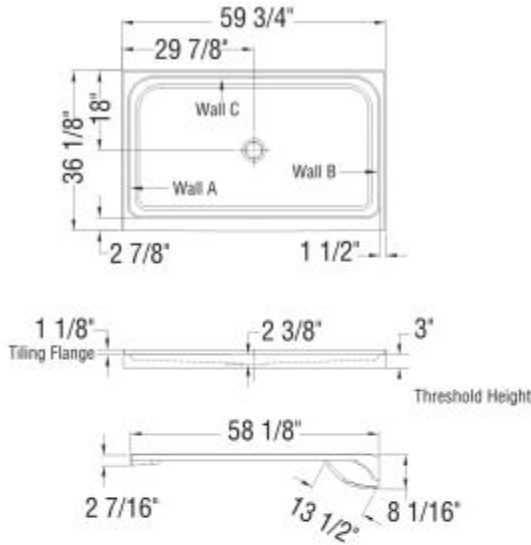

# Rectangular Base 6036 3 in. Acrylic Alcove Shower Base

**Model number:**

105664-000-001-000

**Dimensions:** 59.75" x 36.125" x 4.125"

**Installation:**

**Material:** Acrylic

## Dimensions

59 3/4 x 36 1/4 x 4 1/4 In.  
(1518 x 918 x 105 mm)

## Weight

58 lbs - 26 1/4 kg