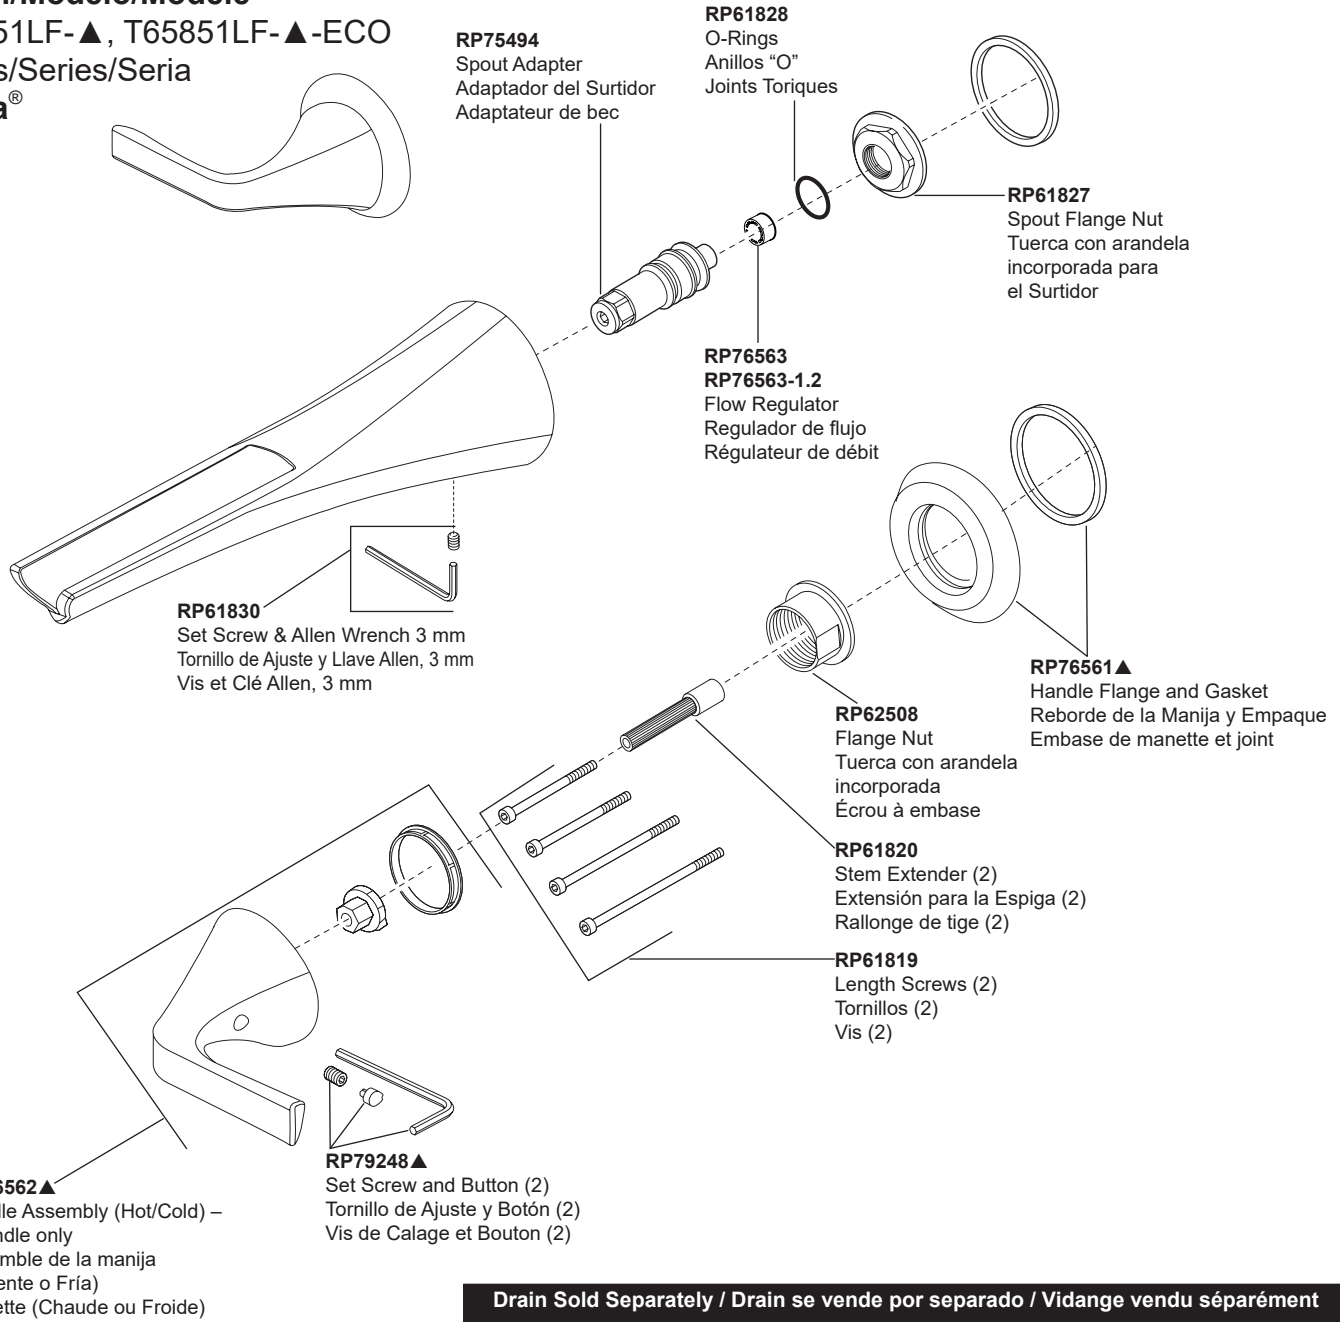

**Model/Modelo/Modèle**

T65851LF-▲, T65851LF-▲-ECO

Series/Series/Seria

**Sotria®**

**Drain Sold Separately / Drain se vende por separado / Vidange vendu séparément**

▲ Specify Finish  
Especifique el Acabado  
Précisez le Fini