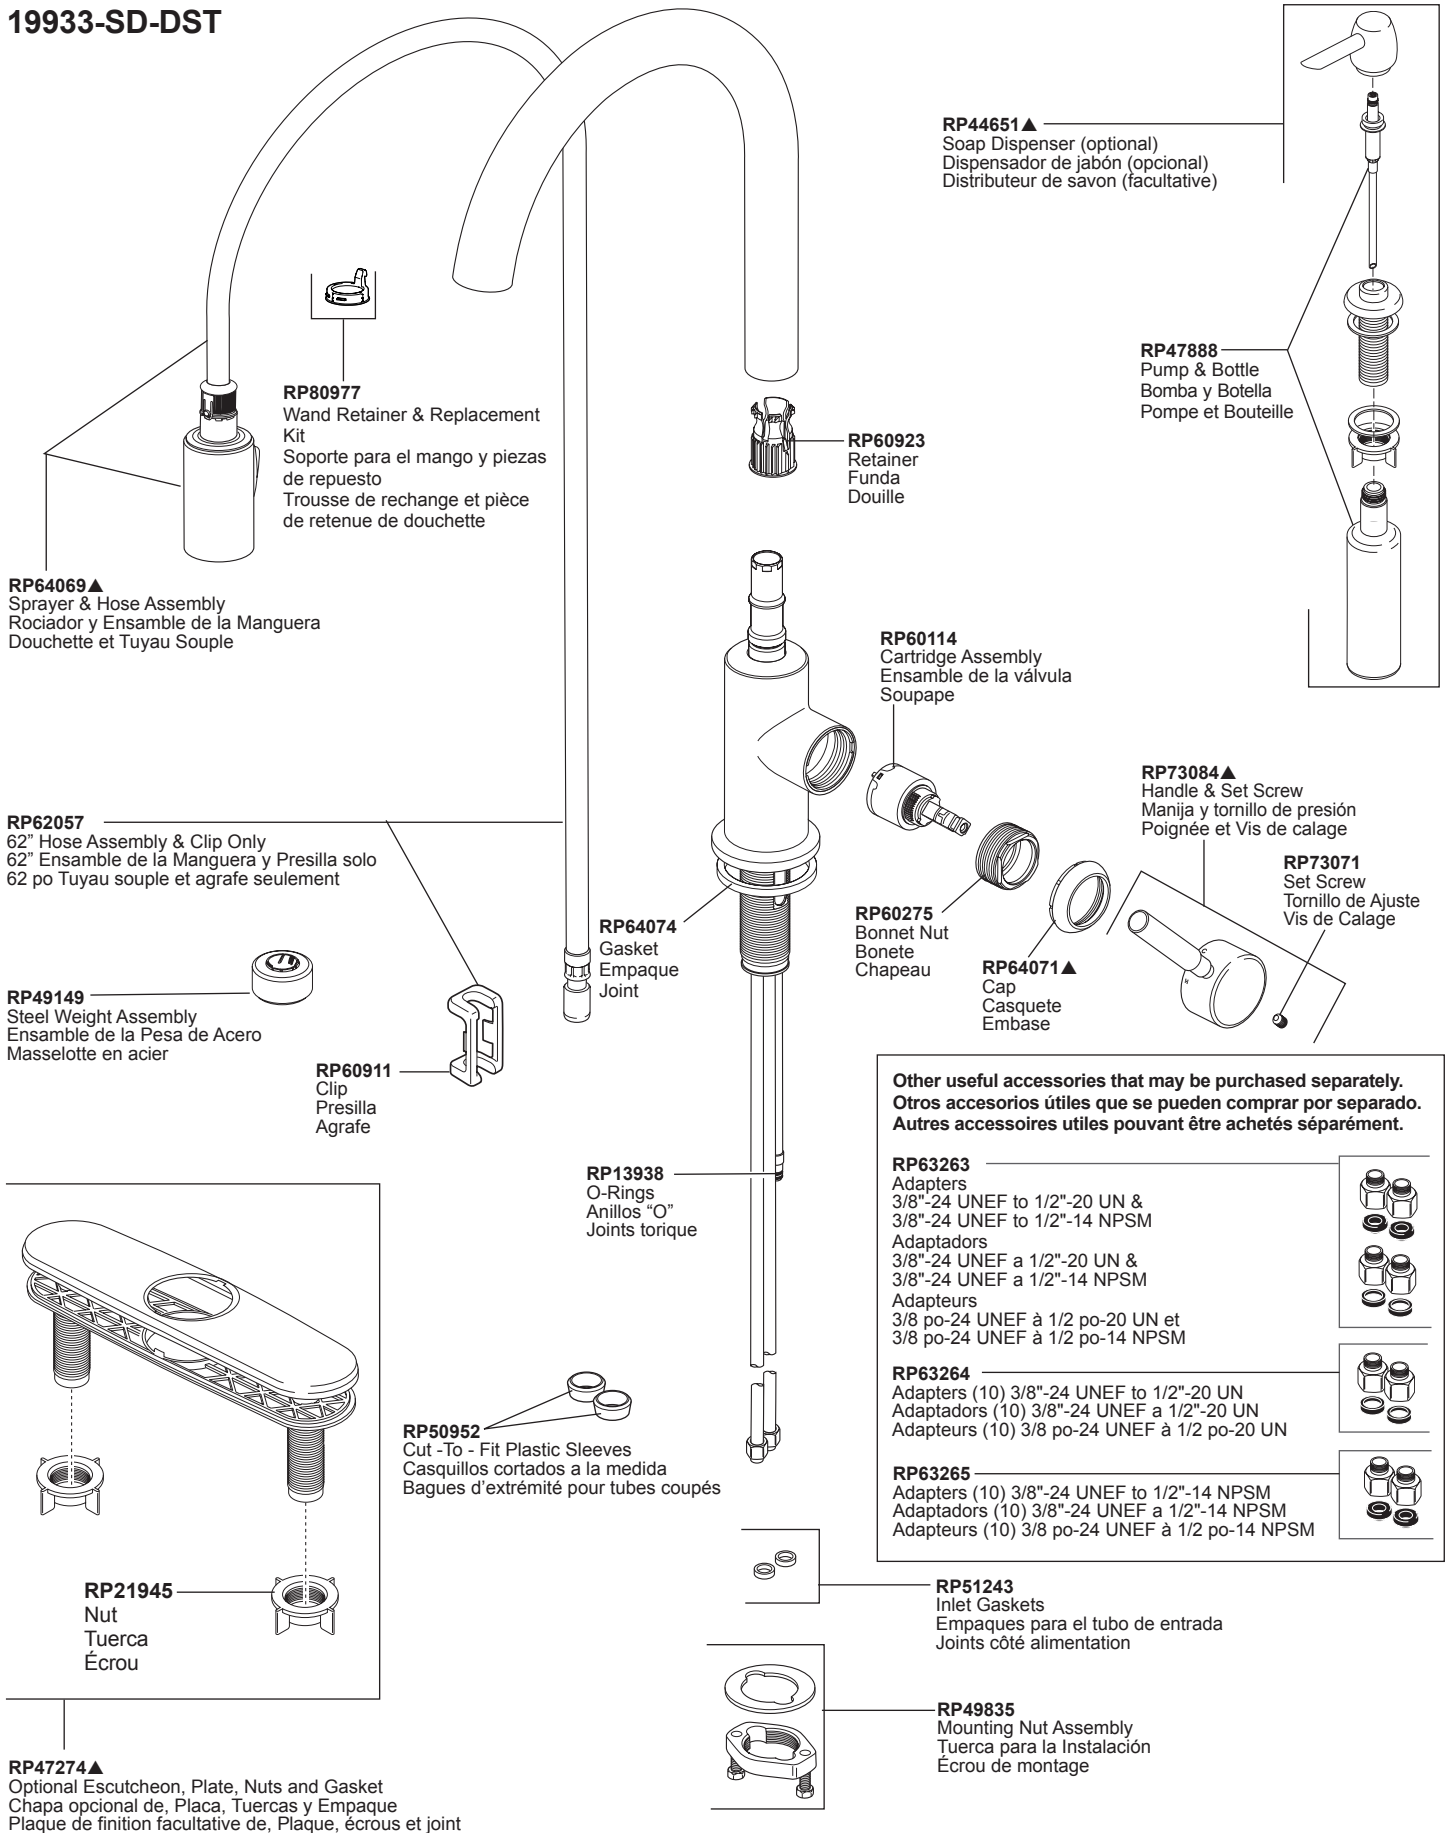

TRINSIC® & TRASK™
Models/Modelos/Modèles
9159-DST, 9959-DST & 19933-DST

For models produced after 08/01/2018 see pages 1.
 For models produced before 08/01/2018 see pages 2 & 3.
 Para los modelos producidos después del 08/01/2018,
 consulte las páginas 1.
 Para los modelos producidos antes del 08/01/2018, con-
 sulte las páginas 2 y 3.
 Pour les modèles produits après le 08/01/2018, voir pages
 1 et 2.
 Pour les modèles produits avant le 08/01/2018, voir pages
 2 et 3.

▲Specify Finish / Especificque el Acabado / Précisez le Fini

▲Specify Finish / Especificque el Acabado / Précisez le fini

Model / Modelo / Modèle
19933-SD-DST

▲Specify Finish / Especificque el Acabado / Précisez le Fini