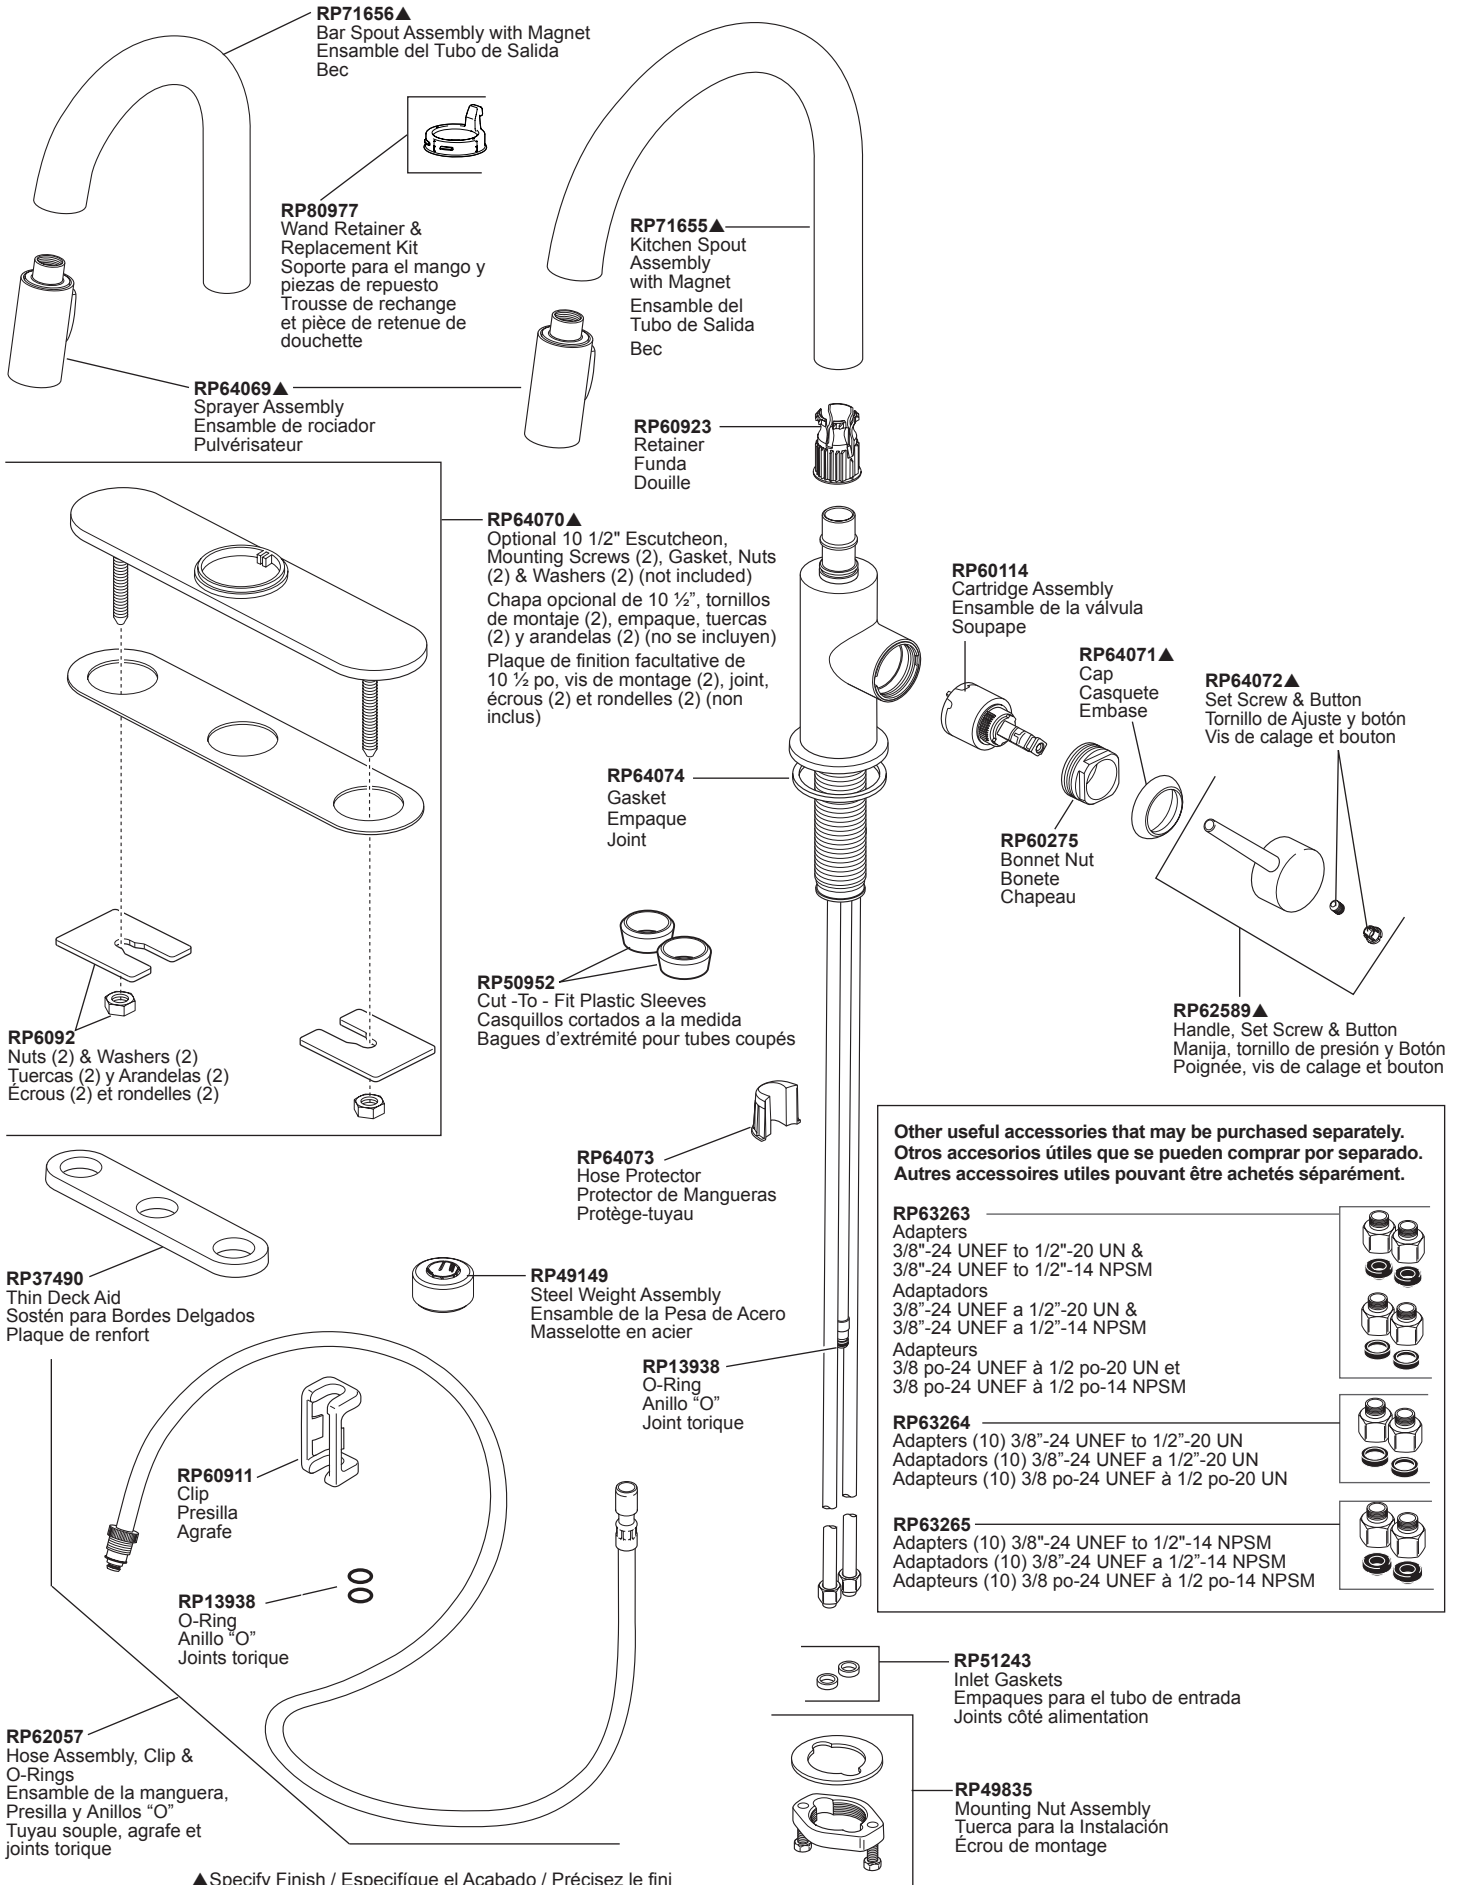

TRINSIC® & TRASK™
Models/Modelos/Modèles
9159-DST, 9959-DST & 19933-DST

For models produced after 08/01/2018 see pages 1.
 For models produced before 08/01/2018 see pages 2 & 3.
 Para los modelos producidos después del 08/01/2018,
 consulte las páginas 1.
 Para los modelos producidos antes del 08/01/2018, con-
 sulte las páginas 2 y 3.
 Pour les modèles produits après le 08/01/2018, voir pages
 1 et 2.
 Pour les modèles produits avant le 08/01/2018, voir pages
 2 et 3.

▲Specify Finish / Especificque el Acabado / Précisez le Fini

▲Specify Finish / Especificque el Acabado / Précisez le fini

Model / Modelo / Modèle
19933-SD-DST

▲Specify Finish / Especificque el Acabado / Précisez le Fini