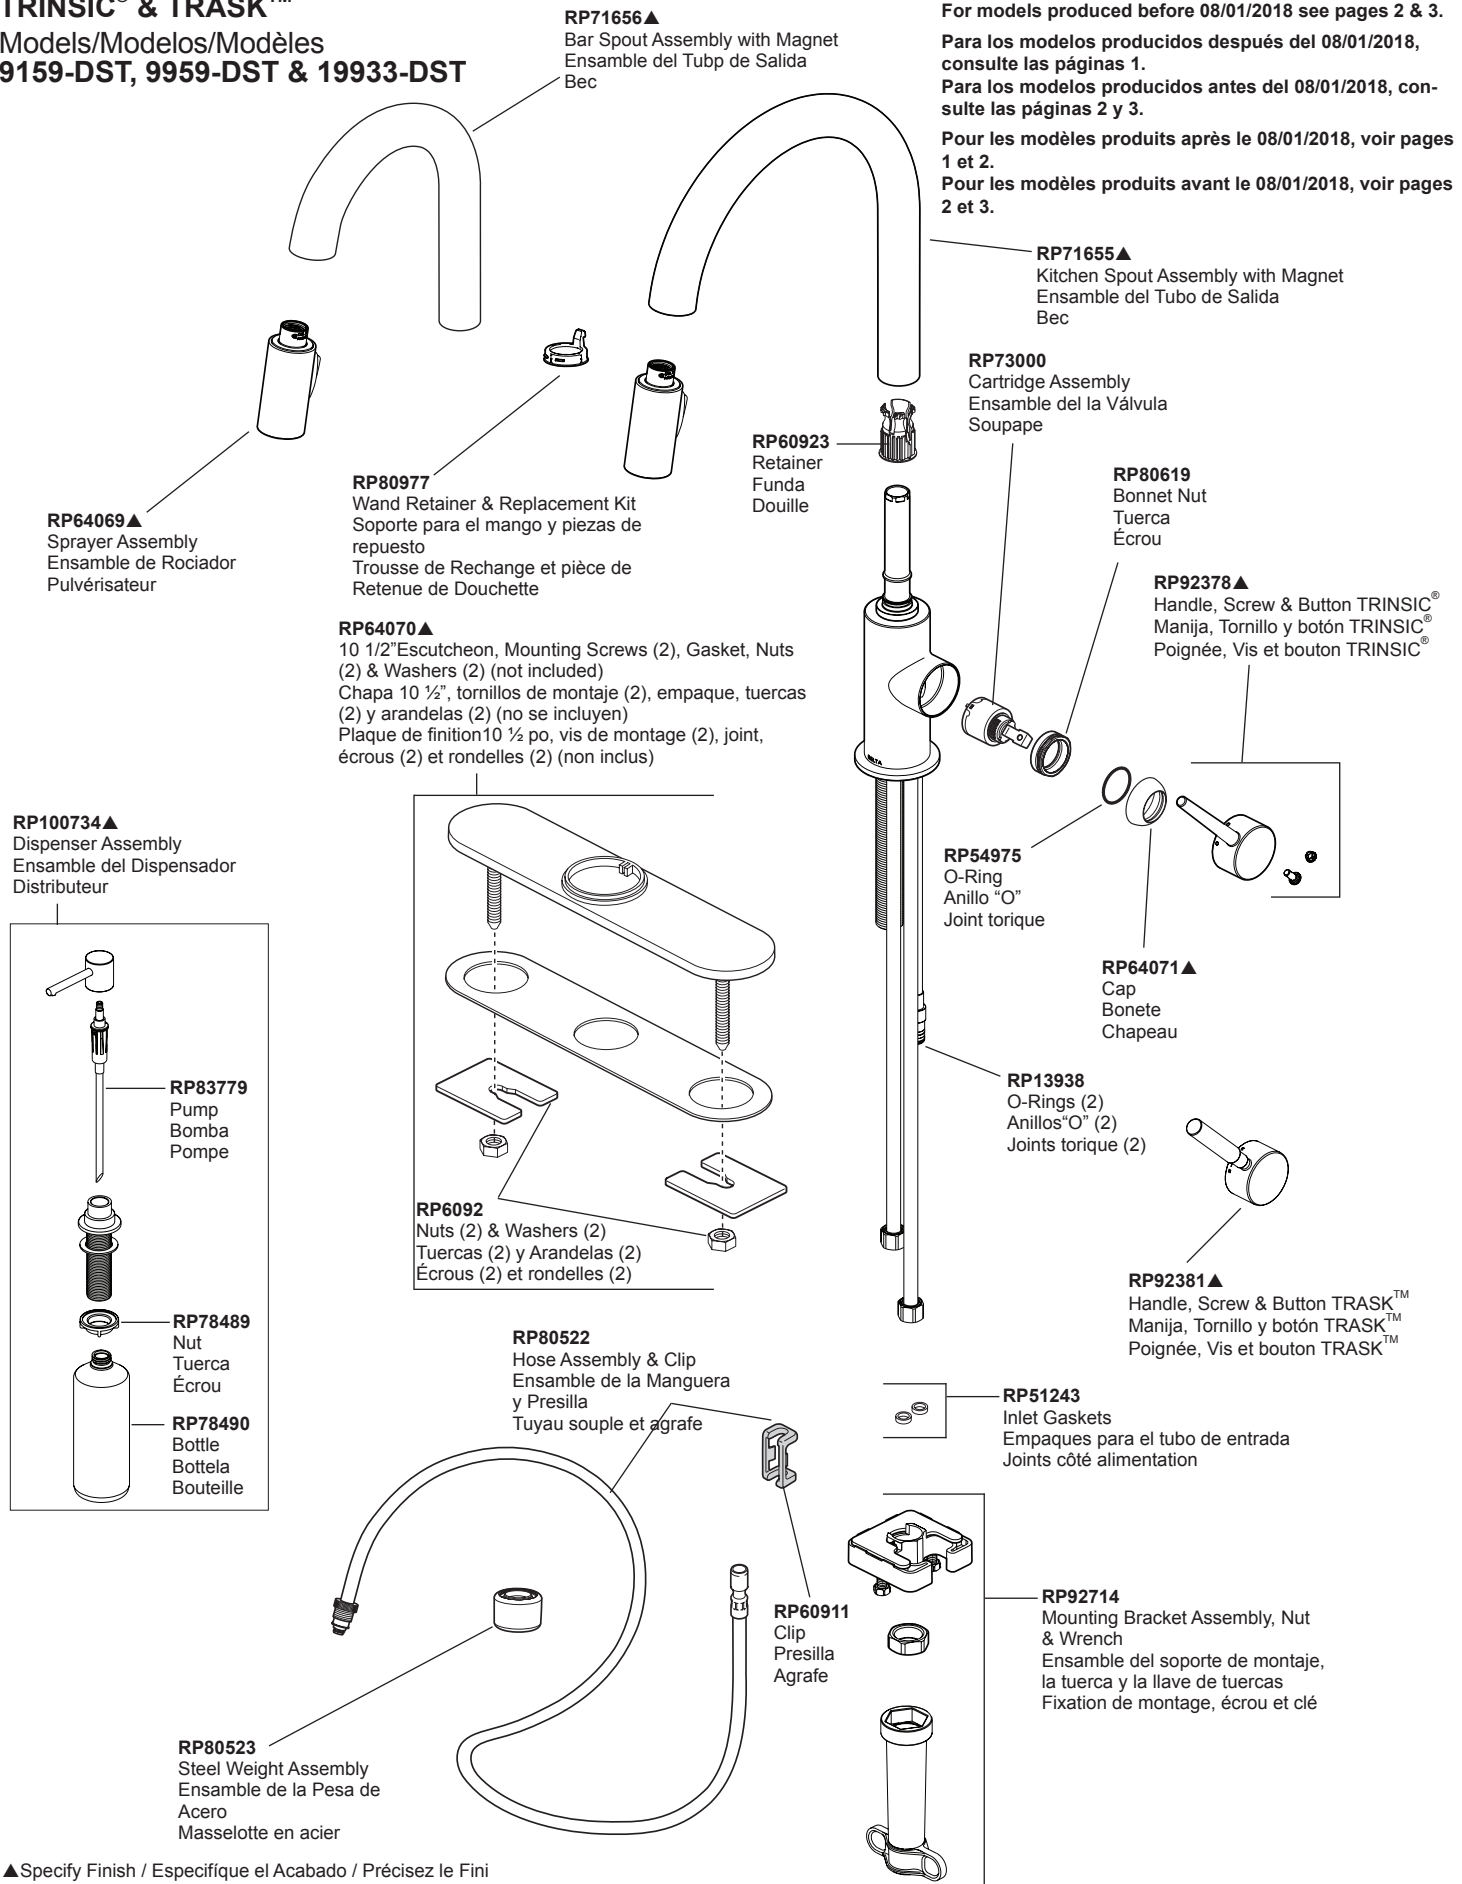

TRINSIC® & TRASK™
Models/Modelos/Modèles
9159-DST, 9959-DST & 19933-DST

For models produced after 08/01/2018 see pages 1.
 For models produced before 08/01/2018 see pages 2 & 3.
 Para los modelos producidos después del 08/01/2018,
 consulte las páginas 1.
 Para los modelos producidos antes del 08/01/2018, con-
 sulte las páginas 2 y 3.
 Pour les modèles produits après le 08/01/2018, voir pages
 1 et 2.
 Pour les modèles produits avant le 08/01/2018, voir pages
 2 et 3.

▲Specify Finish / Especificque el Acabado / Précisez le Fini

▲Specify Finish / Especificque el Acabado / Précisez le fini

Model / Modelo / Modèle
19933-SD-DST

▲Specify Finish / Especificque el Acabado / Précisez le Fini