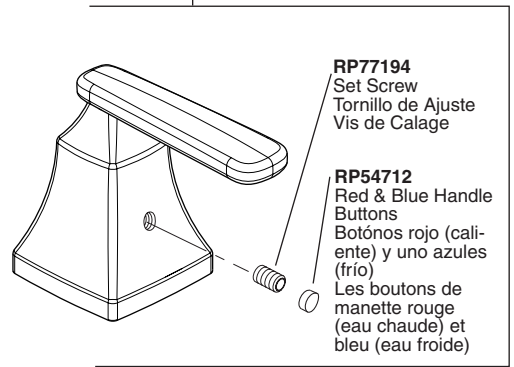

RP77861▲
Handshower
Regadera de Mano
Douche à main

RP77860▲
Lift Rod with Finial
Pomo con de la barra
de alzar
Grain avec de la Tirette

RP77195▲
Handle Assembly
Ensamble de la Manija
Manette

RP77194
Set Screw
Tornillo de Ajuste
Vis de Calage

RP54712
Red & Blue Handle
Buttons
Botónos rojo (caliente) y uno azules (frio)
Les boutons de manette rouge (eau chaude) et bleu (eau froide)

RP16668▲
Elbow & Gasket
Ensamble de codo y Empaques
Coude et Joints

RP53412▲
Handle Base & Gasket
Base de la Manija y Empaque
Base et Joint

RP73162▲
Set Screw & Button
Tornillo de Presión y Botón
Vis de Calage et Bouton

RP40663▲
Conical Nut
Tuerca Cónica
Écrou conique

RP52593
Stream Straightener, Gasket & Wrench
Enderezador del Chorro, Empaque y
Concentrateur de Jet, Joint et

RP40664
Hose & Gaskets
Manguera y Empaques
Tuyau et Joints

RP52596
Gasket
Empaque
Joint

RP77196▲
Handle Base, Nut & Gasket
Base de la Manija, Tuerca y Empaque
Base, écrou et joint de manette