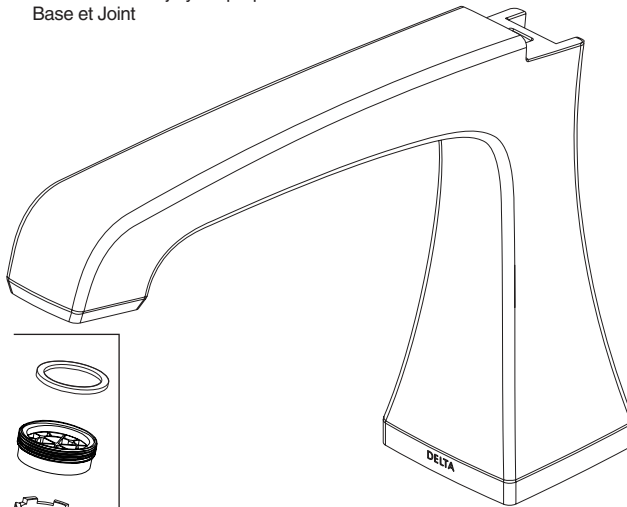

RP77861▲
Handshower
Regadera de Mano
Douche à main

RP77860▲
Lift Rod with Finial
Pomo con de la barra
de alzar
Grain avec de la Tirette

RP77195▲
Handle Assembly
Ensamble de la Manija
Manette

RP77194
Set Screw
Tornillo de Ajuste
Vis de Calage

RP54712
Red & Blue Handle
Buttons
Botónos rojo (caliente) y uno azules (frio)
Les boutons de manette rouge (eau chaude) et bleu (eau froide)

RP16668▲
Elbow & Gasket
Ensamble de codo y Empaques
Coude et Joints

RP53412▲
Handle Base & Gasket
Base de la Manija y Empaque
Base et Joint

RP73162▲
Set Screw & Button
Tornillo de Presión y Botón
Vis de Calage et Bouton

RP40663▲
Conical Nut
Tuerca Cónica
Écrou conique

RP52593
Stream Straightener, Gasket & Wrench
Enderezador del Chorro, Empaque y
Concentrateur de Jet, Joint et