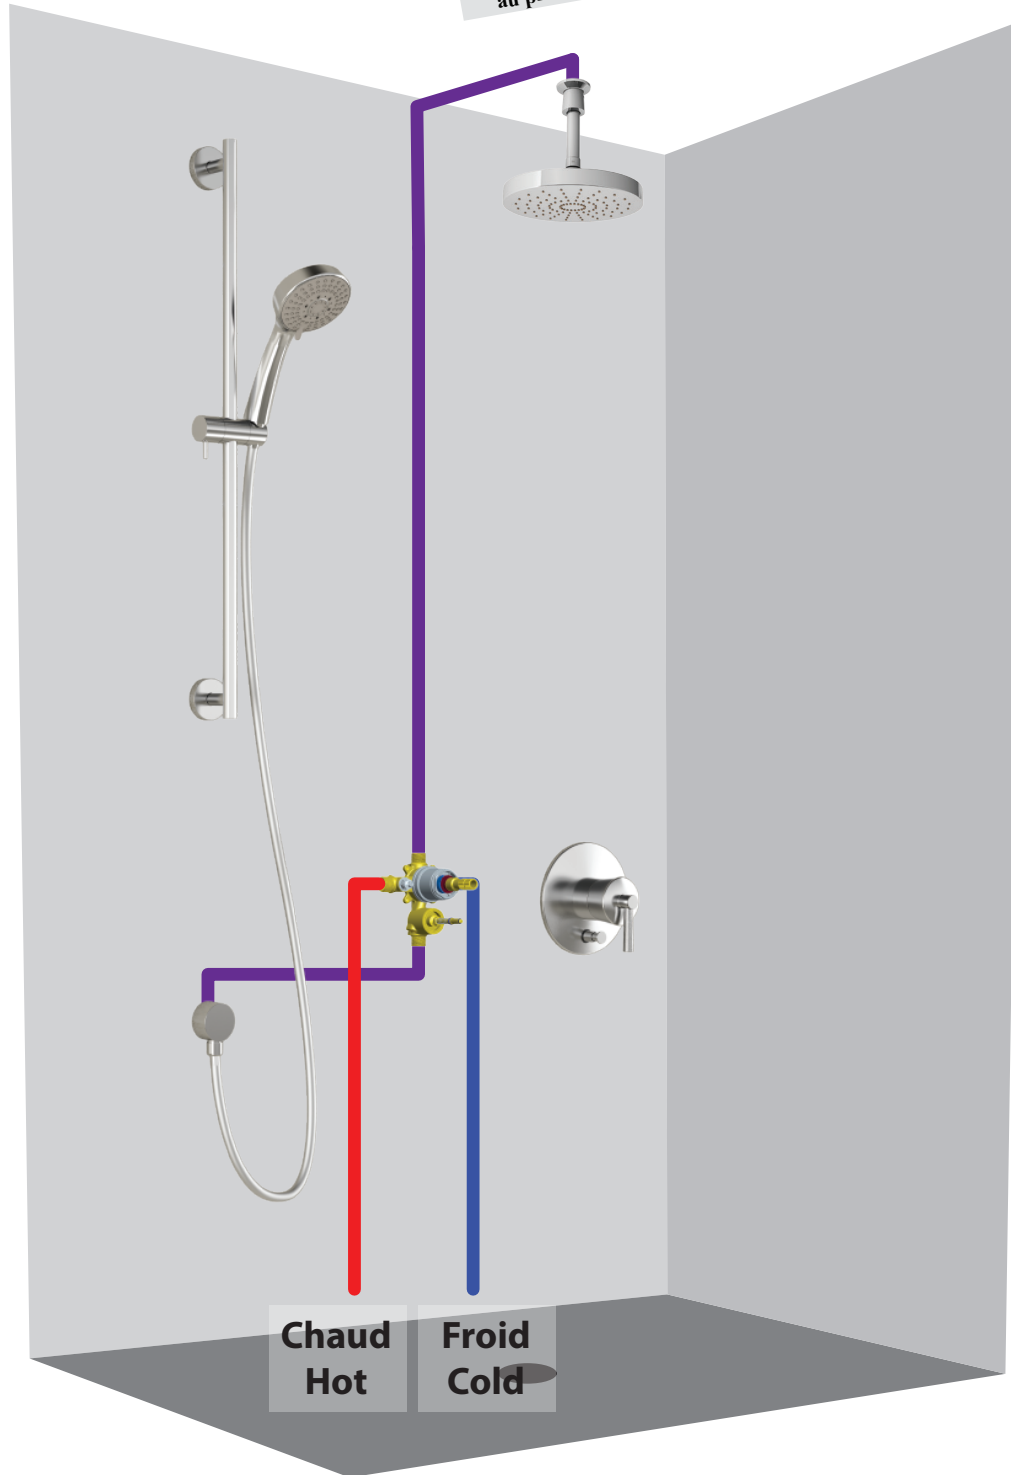

Kalia

PB4

Système de Douche à pression équilibrée 1/2"
1/2" Pressure Balance Shower System

Schéma de plomberie

Plumbing Diagram

Avec bras vertical
au plafond

With vertical
ceiling arm

Kalia inc.
1355, 2e Rue
Sainte-Marie (Québec)
Canada G6E 1G9

t. 1-418-387-9090
1 877 GO KALIA (1-877-465-2542)
f. 1-418-387-9089
www.KaliaStyle.com