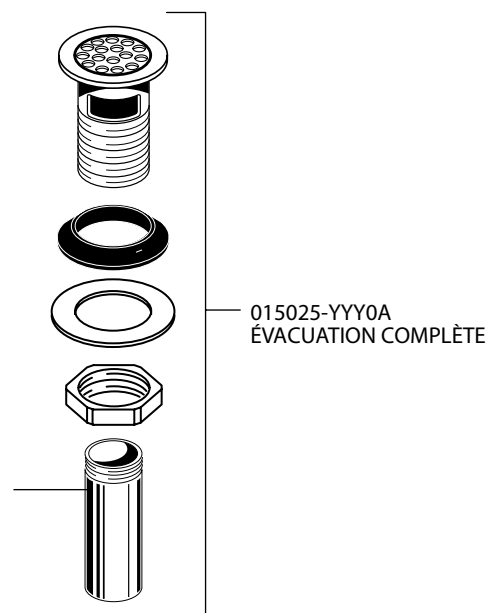

SERIN™
MONTAGE MURAL
POUR LAVABO

NUMÉRO DU MODÈLE

2064.451

Remplacer les lettres « YYY »
par le code de fini approprié

CHROME	002
NICKEL SATINÉ	295

070532-0040A
PIÈCE DE RACCORDEMENT

LIGNE D'URGENCE
Pour obtenir des renseignements ou une réponse à vos questions,
composez sans frais le :
1 (800) 442-1902
En semaine : De 8 h à 18 h, HNE
AU CANADA 1-800-387-0369 (TORONTO 1-905-306-1093)
En semaine : De 8 h à 19 h, HNE
AU MEXIQUE 01-800-839-12-00