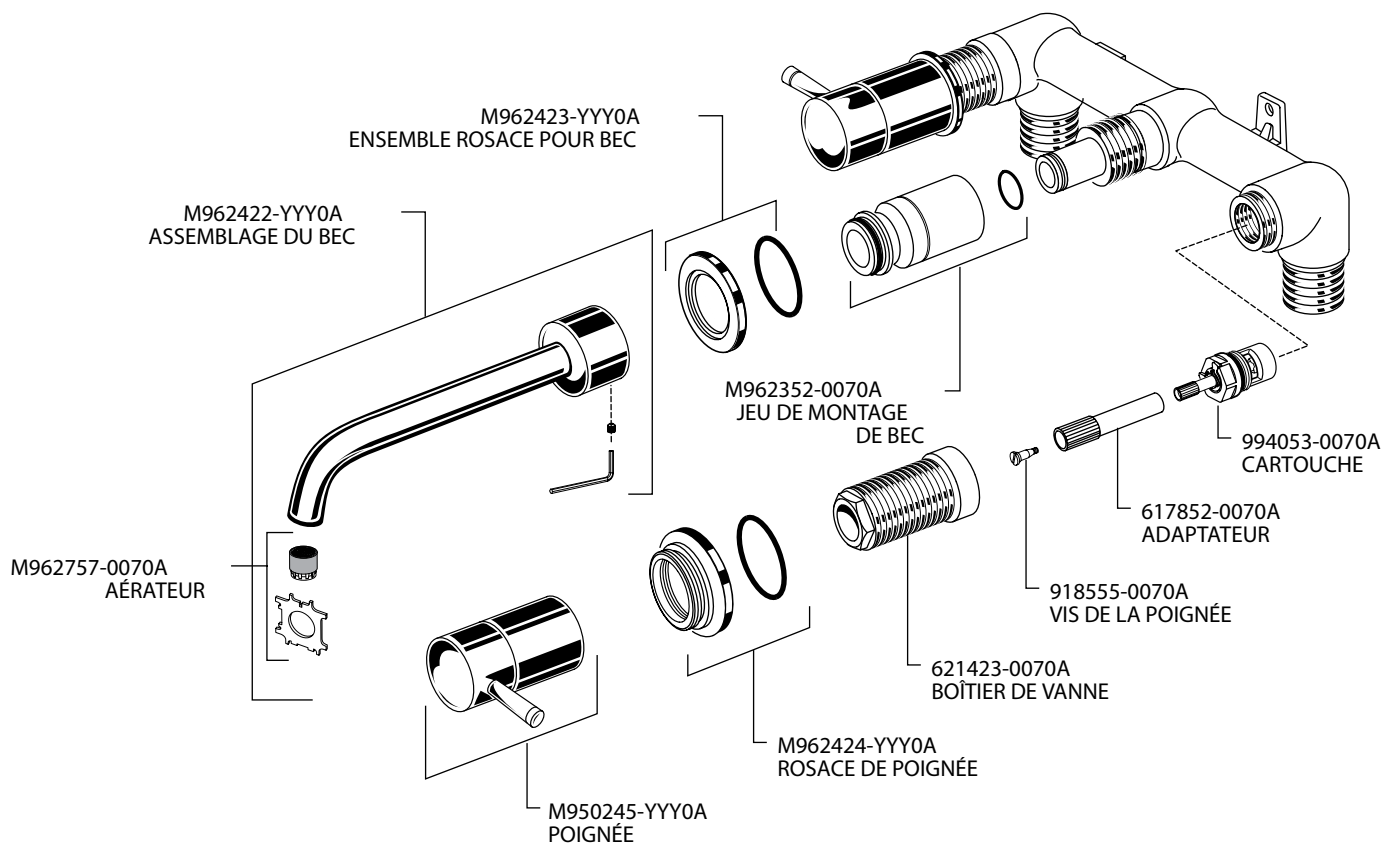

SERIN™
MONTAGE MURAL
POUR LAVABO

NUMÉRO DU MODÈLE

2064.451

Remplacer les lettres « YYY »
par le code de fini approprié

CHROME	002
NICKEL SATINÉ	295

070532-0040A
PIÈCE DE RACCORDEMENT

LIGNE D'URGENCE
Pour obtenir des renseignements ou une réponse à vos questions,
composez sans frais le :
1 (800) 442-1902
En semaine : De 8 h à 18 h, HNE
AU CANADA 1-800-387-0369 (TORONTO 1-905-306-1093)
En semaine : De 8 h à 19 h, HNE
AU MEXIQUE 01-800-839-12-00