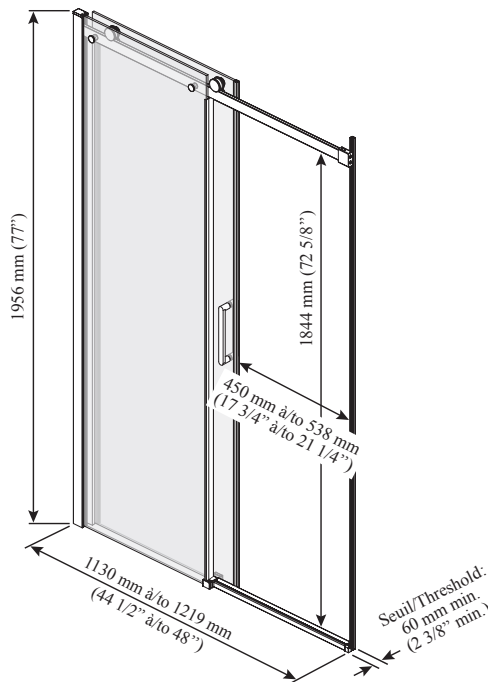

Caractéristiques

- Porte coulissante **sans cadre** pour douche en alcôve
- Système de roulement ultra-doux
- Système anti-saut à roulettes dissimulées et sans friction
- Rail solide avec butoir intégré à l'intérieur pour un effet épuré
- Fermeture avec joints aimantés coussinés assurant étanchéité et absorption sonore
- Guide central amovible pour faciliter l'entretien
- Verre trempé clair de 8 mm (5/16'')
- Hauteur de 1956 mm (77'') permettant une grande liberté de mouvement
- Accès : 450 à 538 mm (17 3/4'' à 21 1/4'')
- Poignée intérieure et extérieure de 223 mm (8 3/4'') avec prise pour les mains
- Unité réversible
- Disponible avec:
 - Barre à serviette de 457 mm (18'')

Finis

Chrome :
- DR1735-110-XXX

Motif du verre

Verre trempé clair :
- DR1735-XXX-000

Barre à serviette

- DR1735-XXX-XXX
-001

Cette porte peut être installée avec le(s) modèle(s) de base de douche Kalia suivants ;

- BW1550 • BW1549
- BW1212 • BW1098
- BW1095 • BW1279

NOTES D'INSTALLATION

Un seuil d'une largeur minimum de 60 mm (2 3/8'') est requis pour l'installation de cette porte. L'installation doit être conforme aux instructions d'installation fournies avec le produit.

DR1735-110-000;
Ouverture à droite illustrée

Important : Les dimensions sont approximatives et sont sujettes à changements sans préavis. Veuillez vous référer aux instructions d'installation.