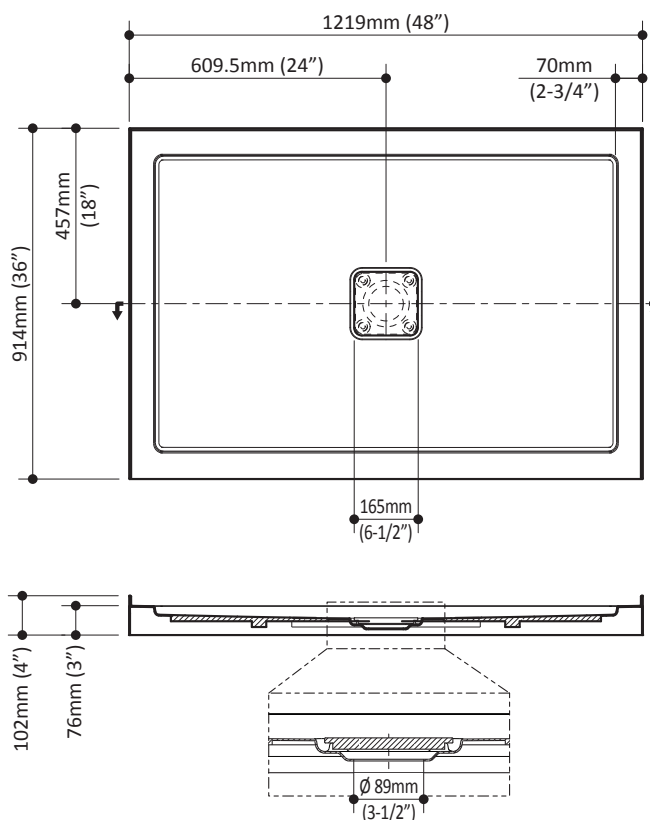

**KOVER^{MC}****BW1095****Base de douche rectangulaire en acrylique 48x36x3****SPÉCIFICATIONS****Caractéristiques**

- Base de douche rectangulaire
- Acrylique renforcé de fibre de verre
- 1219 mm x 914 mm (48 x 36 po)
- Hauteur au seuil de 76 mm (3 po)
- Drain central
- Bride de carrelage intégrée
- Cache-drain inclus

Couleurs

- Blanc : BW1095-240

Certifications

Le modèle spécifié rencontre ou dépasse les normes suivantes ;

- IAPMO Z124
- CSA B45.5

**Emballage**

- **Dimensions :**
1270 mm x 970 mm x 120 mm
(50 x 38 3/16 x 4 3/4 po)
- **Poids total :** 44 lbs (20 kg)

**Dimensions du produit :**

Important : Les dimensions sont approximatives et sont sujettes à changements sans préavis. Veuillez vous référer aux instructions d'installation.

Kalia inc.
1355, 2^e Rue
Sainte-Marie (Québec)
Canada G6E 1G9