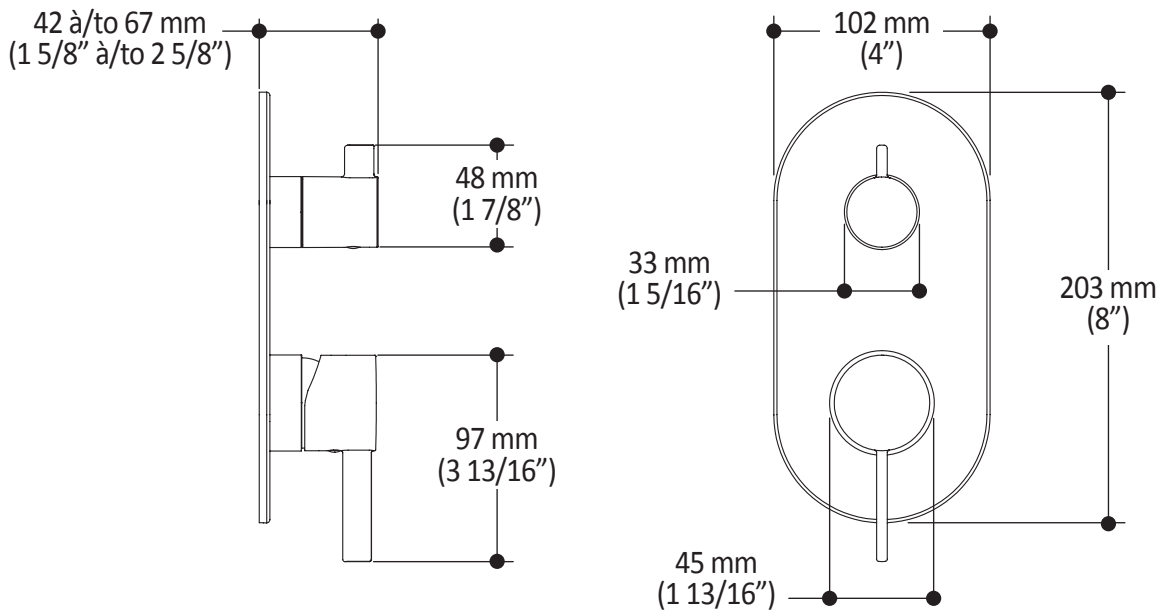

Caractéristiques

- Construction en laiton massif
- Ajustement total de 25 mm (1")
- Cartouche en céramique à pression équilibrée avec contrôle de volume
- Sélecteur graduel 2 voies

Couleurs (Finis)

- Chrome : 104849-110
- Noir mat : 104849-160

Débit maximal

- 20.5 L/min (5.4 gpm) à 60 psi

Certifications

Le modèle spécifié rencontre ou dépasse les normes suivantes ;

ADA⁵

Notes d'installation

L'installation doit être conforme aux instructions d'installation fournies avec le produit.

Dimensions du produit :

Important : Les dimensions sont approximatives et sont sujettes à changements sans préavis. Veuillez vous référer aux instructions d'installation.