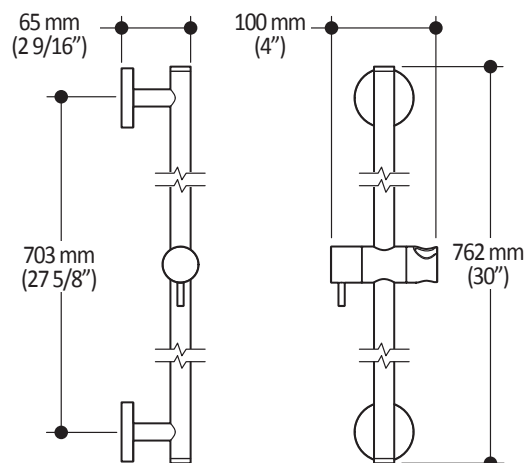

### Caractéristiques

- Hauteur totale de 762mm (30")
- Système de verrouillage de 1/4 de tour
- Fini PVS (Pulvérisation de Vapeur Solide) : procédé de haute technologie protégeant le fini de surface pour une durabilité accrue

### Emballage

- **Dimensions** : 832mm x 152mm x 89mm  
(32 3/4" x 6" x 3 1/2")
- **Volume** : 0.40 pi<sup>3</sup> (0.011 m<sup>3</sup>)
- **Poids total** : 1.9 lb (0.86 kg)

Dimensions du produit :

**Important** : Les dimensions sont approximatives et sont sujettes à changements sans préavis. Veuillez vous référer aux instructions d'installation.

**Kalia inc.**  
1355, 2e Rue  
Sainte-Marie (Québec)  
Canada G6E 1G9