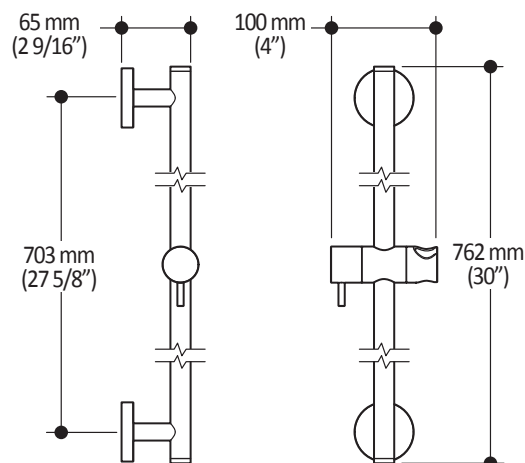

Couleurs (Finis)

- Chrome : 102852-110
- Nickel brossé PVS : 102852-120

Certifications

Le modèle spécifié rencontre ou dépasse les normes suivantes ;

- ASME A112.18.1 / CSA B125.1

Emballage

- **Dimensions** : 305mm x 117mm x 92mm (12" x 4 5/8" x 3 5/8")
- **Volume** : 0.12 pi³ (0.003 m³)
- **Poids total** : 0.47 lb (0.214 kg)

t. 1-418-387-9090
1 877 GO KALIA (1-877-465-2542)
f. 1-418-387-9089
www.KaliaStyle.com

Kalia

BELLINO^{MC} / CITÉ^{MC}

101323

Rail pour douchette

SPÉCIFICATIONS

Caractéristiques

- Hauteur totale de 762mm (30")
- Système de verrouillage de 1/4 de tour
- Fini PVS (Pulvérisation de Vapeur Solide) : procédé de haute technologie protégeant le fini de surface pour une durabilité accrue

Couleurs (Finis)

- Chrome : 101323-110
- Nickel brossé PVS : 101323-120

Emballage

- **Dimensions** : 832mm x 152mm x 89mm
(32 3/4" x 6" x 3 1/2")
- **Volume** : 0.40 pi³ (0.011 m³)
- **Poids total** : 1.9 lb (0.86 kg)

Dimensions du produit :

Important : Les dimensions sont approximatives et sont sujettes à changements sans préavis. Veuillez vous référer aux instructions d'installation.

Kalia inc.
1355, 2^e Rue
Sainte-Marie (Québec)
Canada G6E 1G9