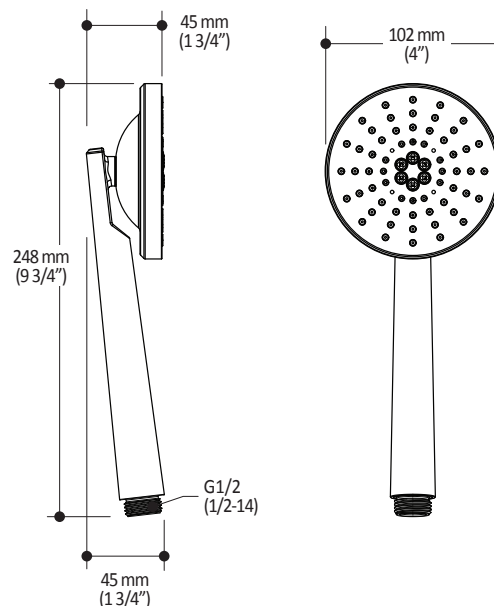

Caractéristiques

- Diamètre de 100mm (4")
- Système antitartre avec jet de pulvérisation flexible
- Entrée d'eau G1/2 mâle
- 3 fonctions directes et 2 positions partagées
- Fini PVS (Pulvérisation de Vapeur Solide) : procédé de haute technologie protégeant le fini de surface pour une durabilité accrue

Couleurs (Finis)

- Chrome : 102852-110
- Nickel brossé PVS : 102852-120

Certifications

Le modèle spécifié rencontre ou dépasse les normes suivantes ;

- ASME A112.18.1 / CSA B125.1

Emballage

- **Dimensions** : 305mm x 117mm x 92mm (12" x 4 5/8" x 3 5/8")
- **Volume** : 0.12 pi³ (0.003 m³)
- **Poids total** : 0.47 lb (0.214 kg)

Dimensions du produit :

Important : Les dimensions sont approximatives et sont sujettes à changements sans préavis. Veuillez vous référer aux instructions d'installation.

Kalia inc.
1355, 2^e Rue
Sainte-Marie (Québec)
Canada G6E 1G9

Couleurs (Finis)

- Chrome : 101323-110
- Nickel brossé PVS : 101323-120

Emballage

- **Dimensions** : 832mm x 152mm x 89mm
(32 3/4" x 6" x 3 1/2")
- **Volume** : 0.40 pi³ (0.011 m³)
- **Poids total** : 1.9 lb (0.86 kg)