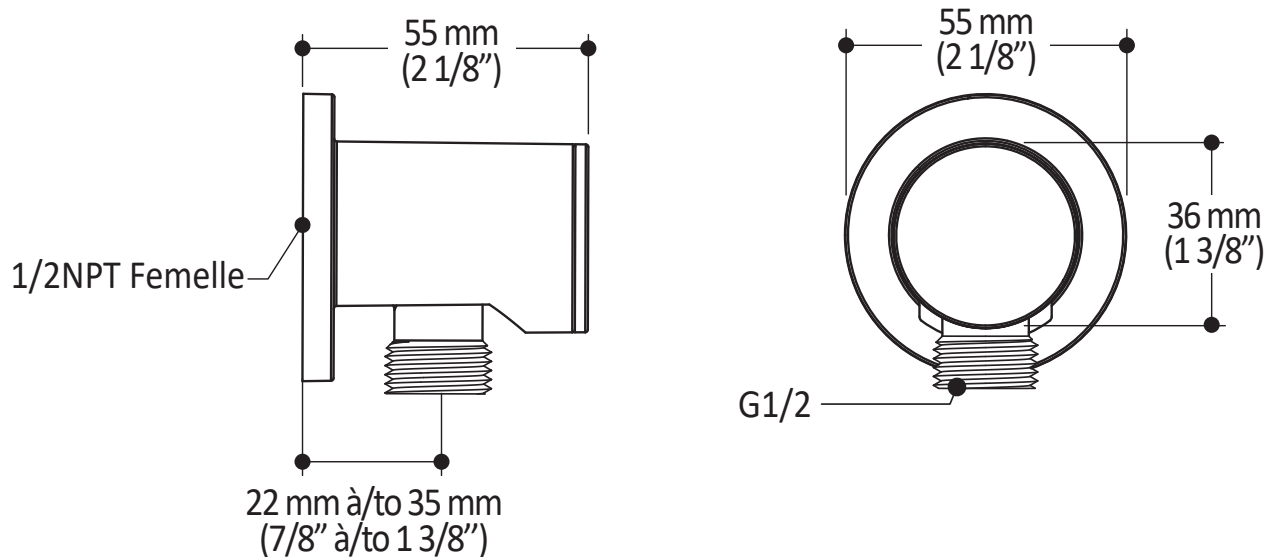

Important : Les dimensions sont approximatives et sont sujettes à changements sans préavis. Veuillez vous référer aux instructions d'installation.