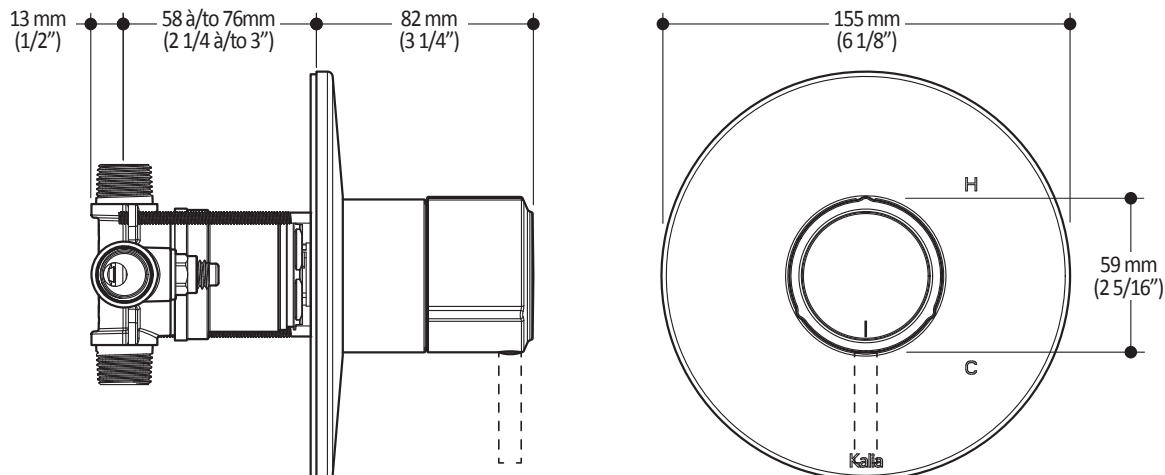

Couleurs (Finis)

- Chrome : 102852-110
- Nickel brossé PVS : 102852-120

Certifications

Le modèle spécifié rencontre ou dépasse les normes suivantes ;

- ASME A112.18.1 / CSA B125.1

Emballage

- **Dimensions** : 305mm x 117mm x 92mm (12" x 4 5/8" x 3 5/8")
- **Volume** : 0.12 pi³ (0.003 m³)
- **Poids total** : 0.47 lb (0.214 kg)

Couleurs (Finis)

- Chrome : 101323-110
- Nickel brossé PVS : 101323-120

Emballage

- **Dimensions** : 832mm x 152mm x 89mm
(32 3/4" x 6" x 3 1/2")
- **Volume** : 0.40 pi³ (0.011 m³)
- **Poids total** : 1.9 lb (0.86 kg)

Couleurs (Finis)

- Chrome : BF1150-110
- Nickel brossé PVS : BF1150-120

Certifications

Le modèle spécifié rencontre ou dépasse les normes suivantes ;

- ASME A112.18.1 / CSA B125.1

**Emballage**

- **Dimensions** : 362mm x 184mm x 191mm (14 1/4" x 7 1/4" x 7 1/2")
- **Volume** : 0.45 pi³ (0.013 m³)
- **Poids total** : 3.85 lb (1.75 kg)

Dimensions du produit :

Important : Les dimensions sont approximatives et sont sujettes à changements sans préavis. Veuillez vous référer aux instructions d'installation.

Kalia inc.
1355, 2^e Rue
Sainte-Marie (Québec)
Canada G6E 1G9