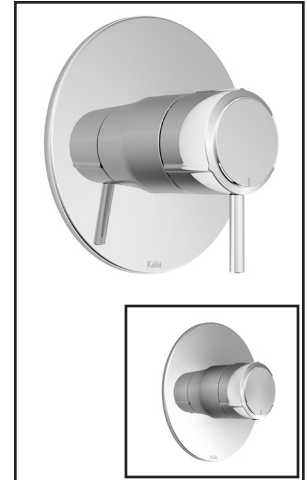

CITÉ^{MC}

BF1150

Valve à pression équilibrée 1/2" et finition

SPÉCIFICATIONS

Caractéristiques

- Finition sans vis apparentes
- Entrée d'eau 1/2" mâle NPT vissée ou soudée
- Valves d'arrêt incluses
- Laiton massif
- Ajustement total de 19mm (3/4")
- Possibilité d'installation dos-à-dos
- Fini PVS (Pulvérisation de Vapeur Solide) : procédé de haute technologie protégeant le fini de surface pour une durabilité accrue

Couleurs (Finis)

- Chrome : BF1150-110
- Nickel brossé PVS : BF1150-120

Certifications

Le modèle spécifié rencontre ou dépasse les normes suivantes ;

- ASME A112.18.1 / CSA B125.1

Emballage

- **Dimensions** : 362mm x 184mm x 191mm (14 1/4" x 7 1/4" x 7 1/2")
- **Volume** : 0.45 pi³ (0.013 m³)
- **Poids total** : 3.85 lb (1.75 kg)

Débit maximal

- 20 litres/min. (5.28 gallons/min.) à 60 psi