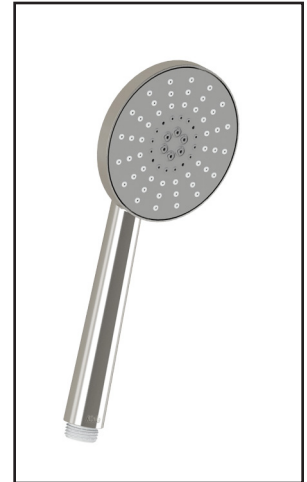

102852

STANDARD : Douchette à main 3 fonctions

SPÉCIFICATIONS

Caractéristiques

- Diamètre de 100mm (4")
- Système antitartre avec jet de pulvérisation flexible
- Entrée d'eau G1/2 mâle
- 3 fonctions directes et 2 positions partagées
- Fini PVS (Pulvérisation de Vapeur Solide) : procédé de haute technologie protégeant le fini de surface pour une durabilité accrue

Couleurs (Finis)

- Chrome : 102852-110
- Nickel brossé PVS : 102852-120

Certifications

Le modèle spécifié rencontre ou dépasse les normes suivantes ;

- ASME A112.18.1 / CSA B125.1

Emballage

- **Dimensions** : 305mm x 117mm x 92mm (12" x 4 5/8" x 3 5/8")
- **Volume** : 0.12 pi³ (0.003 m³)
- **Poids total** : 0.47 lb (0.214 kg)

Débit maximal

- 9.5 litres/min. (2.5 gallons/min.) à 80 psi

Notes d'installation

L'installation doit être conforme aux instructions d'installation fournies avec le produit.

GARANTIE

Kalia inc. garantit ses produits contre tout défaut de matériel ou de fabrication dans des conditions normales d'utilisation et d'entretien. **Veillez vous référer à la garantie Kalia comprise avec chacun des produits pour obtenir plus de détails.**

Dimensions du produit :