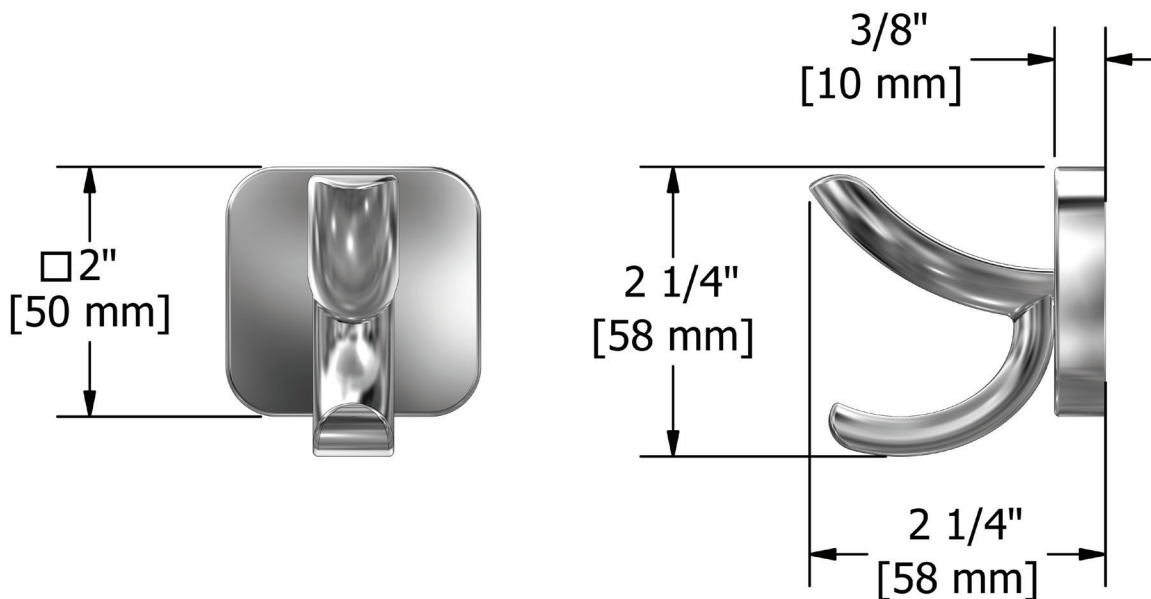

SPÉCIFICATIONS

DESCRIPTION

- Optimisez l'espace avec ce double crochet pour ranger plusieurs peignoirs/serviettes

GARANTIE

- La plupart des produits ou pièces comportent des « garanties limitées » contre les défauts de fabrication. Pour les clients américains, veuillez visiter houseofrohl.com/support et pour les clients canadiens, veuillez visiter houseofrohl.ca/support pour la garantie complète du produit et du fini.

Salomé™
Crochet

MODÈLES: SA0

For warranty or additional information, contact:

U.S.A.
houseofrohl.com/support
1-800-777-9762

QUEBEC / MARITIMES / WESTERN CANADA
QUÉBEC / MARITIMOS / OUEST CANADIEN
QUEBEC / MARITIMOS / CANADA OCCIDENTAL
houseofrohl.ca/support
1-866-473-8442

ONTARIO
houseofrohl.ca/support
1-800-287-5354