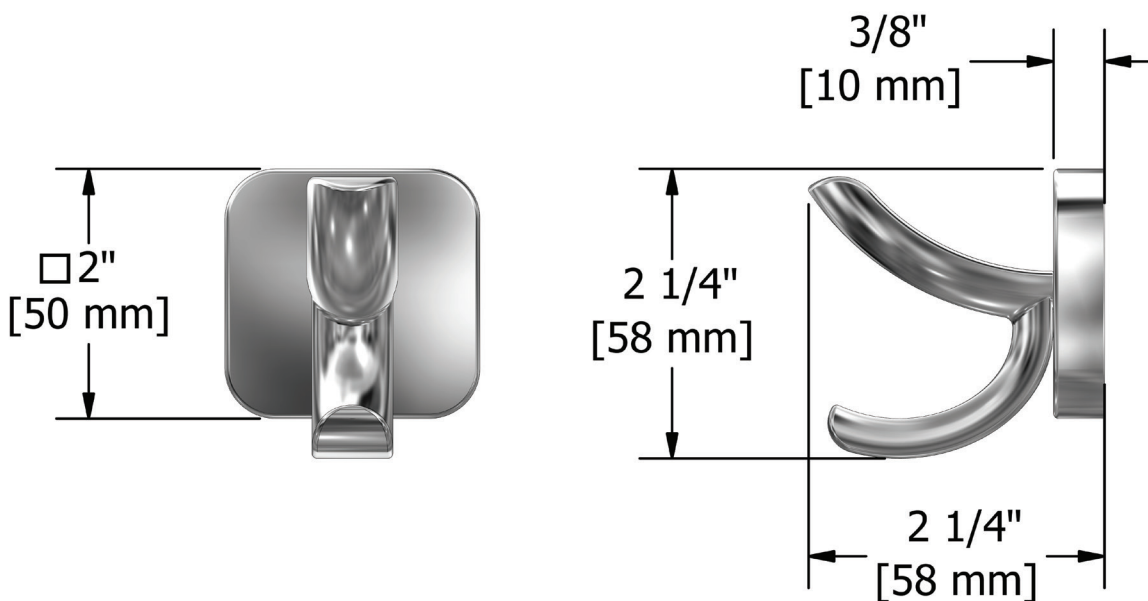

ESPECIFICACIONES

DESCRIPCIÓN

- Optimice el espacio con este gancho doble para guardar varias batas y toallas

GARANTÍA

- La mayoría de los productos o piezas cuentan con "Garantías limitadas" contra defectos de fabricación. Para los clientes de EE. UU., visite houseofrohl.com/support y para los clientes canadienses, visite houseofrohl.ca/support para conocer la garantía completa del producto y el acabado.

Salomé™

Gancho

MODELOS: SA0

For warranty or additional information, contact:

U.S.A.
houseofrohl.com/support
1-800-777-9762

QUEBEC / MARITIMES / WESTERN CANADA
QUÉBEC / MARITIMES / OUEST CANADIEN
QUEBEC / MARITIMOS / CANADA OCCIDENTAL
houseofrohl.ca/support
1-866-473-8442

ONTARIO
houseofrohl.ca/support
1-800-287-5354