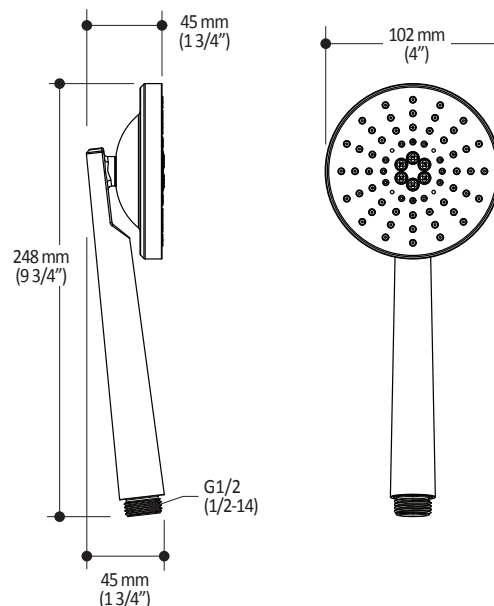

#### Caractéristiques

- Diamètre de 100mm (4")
- Système antitartre avec jet de pulvérisation flexible
- Entrée d'eau G1/2 mâle
- 3 fonctions directes et 2 positions partagées
- Fini PVS (Pulvérisation de Vapeur Solide) : procédé de haute technologie protégeant le fini de surface pour une durabilité accrue

#### Emballage

- **Dimensions** : 305mm x 117mm x 92mm (12" x 4 5/8" x 3 5/8")
- **Volume** : 0.12 pi<sup>3</sup> (0.003 m<sup>3</sup>)
- **Poids total** : 0.47 lb (0.214 kg)

Dimensions du produit :

**Important** : Les dimensions sont approximatives et sont sujettes à changements sans préavis. Veuillez vous référer aux instructions d'installation.

**Kalia inc.**  
1355, 2<sup>e</sup> Rue  
Sainte-Marie (Québec)  
Canada G6E 1G9