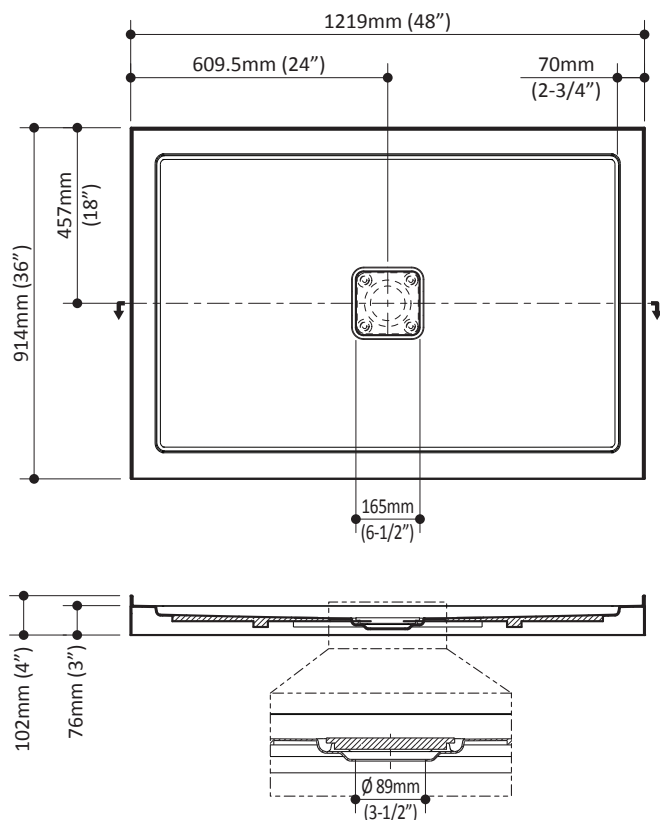

BW1095

Base de douche rectangulaire en acrylique 48x36x3

SPÉCIFICATIONS

Caractéristiques

- Base de douche rectangulaire
- Acrylique renforcé de fibre de verre
- 1219 mm x 914 mm (48 x 36 po)
- Hauteur au seuil de 76 mm (3 po)
- Drain central
- Bride de carrelage intégrée
- Cache-drain inclus

Couleurs

- Blanc : BW1095-240

Certifications

Le modèle spécifié rencontre ou dépasse les normes suivantes ;

- ANSI Z124.1.2
- CSA B45.0 B45.5

Emballage

- **Dimensions :**
1270 mm x 970 mm x 120 mm
(50 x 38 3/16 x 4 3/4 po)
- **Poids total :** 44 lbs (20 kg)

Dimensions du produit :

Important : Les dimensions sont approximatives et sont sujettes à changements sans préavis. Veuillez vous référer aux instructions d'installation.

Kalia inc.
1355, 2e Rue
Sainte-Marie (Québec)
Canada G6E 1G9