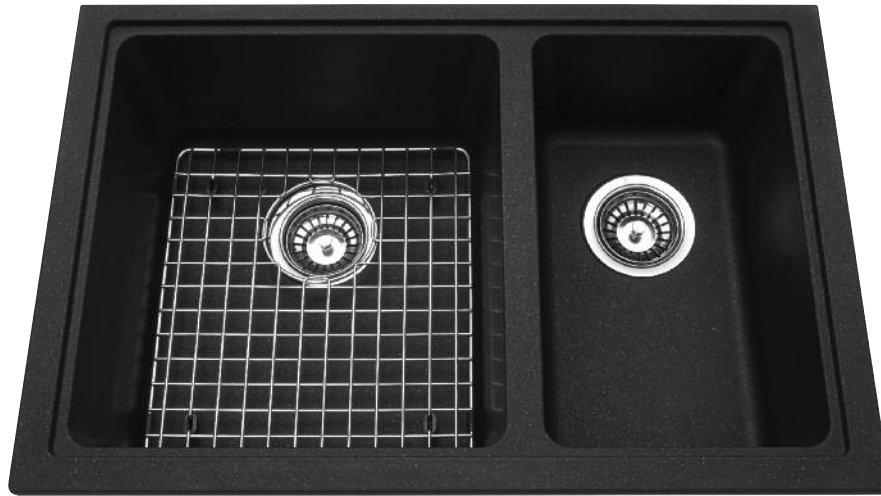

KGDC2RU/8 SPECIFICATION

Model KGDC2RU/8 is a large/small bowl combination undermount sink, cast from colour Granite composite. Stainless steel strainer waste fittings (3 1/2", 89 mm), template and installation kit are included. Sink is backed with a lifetime warranty.

- O.D. 18 1/8 " x 27 9/16" x 8" (small bowl is 7" deep) 46 x 70 x 20 cm (small bowl is 18 cm deep)
- **Recommended for minimum 33" cabinet for Kindred install method**
- **27" cabinet minimum to accept sink bowls**

KGDC2RU/8CH - Champagne FUN# 114.0061.232

KGDC2RU/8OS - Oyster FUN# 125.0308.172

KGDC2RU/8ON - Onyx FUN# 125.0183.334

KGDC2RU/8ES - Espresso FUN#125.0202.027

Accessoires inclus

BC160S

Accessoires optionnels

BG170S

MB50

GB50

CS0S

RM50S

KGDC2RU/8 DONNÉES TECHNIQUES

Le modèle KGDC2RU/8 est un évier à grande et petite cuvettes pour installation sous le comptoir, moulé d'un composite de Granite de couleur. Des bondes d'évier à crépine-panier de 89 mm (3 1/2 po) en acier inoxydable, un gabarit en aggloméré et un nécessaire d'installation sont compris. L'évier comporte une garantie à vie.