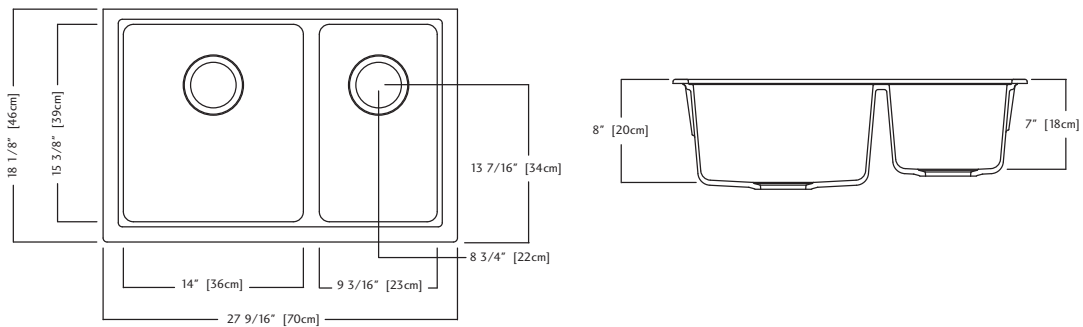

KGDC2RU/8 SPECIFICATION

Model KGDC2RU/8 is a large/small bowl combination undermount sink, cast from colour Granite composite. Stainless steel strainer waste fittings (3 1/2", 89 mm), template and installation kit are included. Sink is backed with a lifetime warranty.

- O.D. 18 1/8 " x 27 9/16" x 8" (small bowl is 7" deep) 46 x 70 x 20 cm (small bowl is 18 cm deep)
- **Recommended for minimum 33" cabinet for Kindred install method**
- **27" cabinet minimum to accept sink bowls**

BG170S

MB50

GB50

CS0S

RM50S

KGDC2RU/8 DONNÉES TECHNIQUES

Le modèle KGDC2RU/8 est un évier à grande et petite cuvettes pour installation sous le comptoir, moulé d'un composite de Granite de couleur. Des bondes d'évier à crépine-panier de 89 mm (3 1/2 po) en acier inoxydable, un gabarit en aggloméré et un nécessaire d'installation sont compris. L'évier comporte une garantie à vie.

- Dimensions hors-tout: 46 x 70 x 20 cm (petite cuvette : 18 cm de profondeur)
18 1/8 x 27 9/16 x 8 po (petite cuvette : 7 po de profondeur)
- **Recommandé pour armoire d'un minimum de 84 cm (33 po) selon la méthode d'installation Kindred**
- **Armoire de 69 cm (27 po) minimum recevant les cuvettes d'évier**