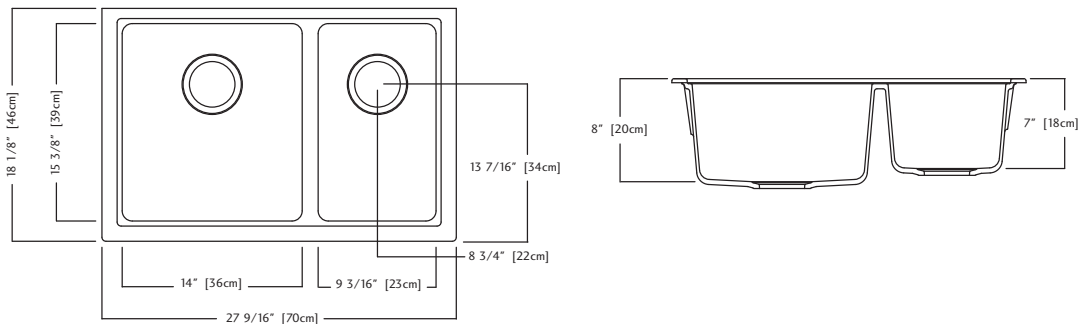

- O.D. 18 1/8 " x 27 9/16" x 8" (small bowl is 7" deep) 46 x 70 x 20 cm (small bowl is 18 cm deep)
- **Recommended for minimum 33" cabinet for Kindred install method**
- **27" cabinet minimum to accept sink bowls**

BG170S

MB50

GB50

CS0S

RM50S

KGDC2RU/8 DONNÉES TECHNIQUES

Le modèle KGDC2RU/8 est un évier à grande et petite cuvettes pour installation sous le comptoir, moulé d'un composite de Granite de couleur. Des bondes d'évier à crépine-panier de 89 mm (3 1/2 po) en acier inoxydable, un gabarit en aggloméré et un nécessaire d'installation sont compris. L'évier comporte une garantie à vie.

- Dimensions hors-tout: 46 x 70 x 20 cm (petite cuvette : 18 cm de profondeur)
18 1/8 x 27 9/16 x 8 po (petite cuvette : 7 po de profondeur)
- **Recommandé pour armoire d'un minimum de 84 cm (33 po) selon la méthode d'installation Kindred**
- **Armoire de 69 cm (27 po) minimum recevant les cuvettes d'évier**