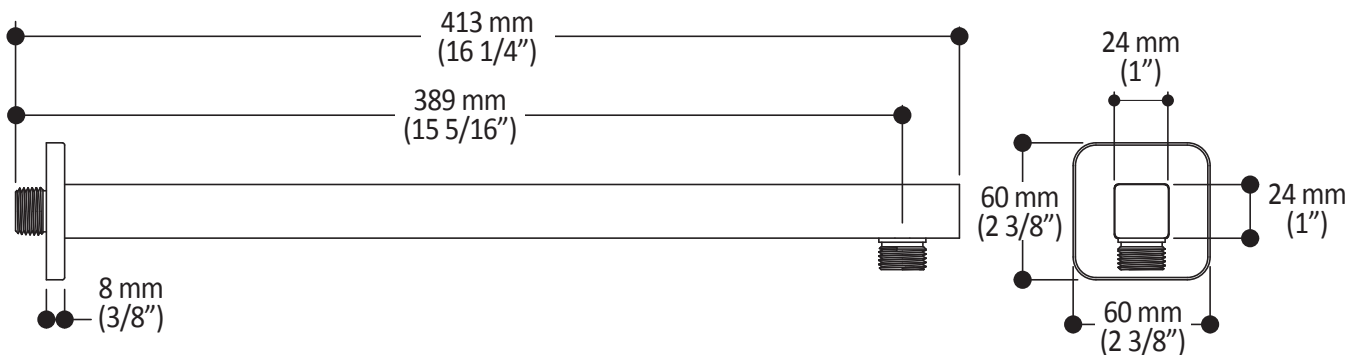

Kalia

HISTOIRES D'EAU^{MD}

SQUAREONE^{MC}

104291

Bras de douche mural 90° carré

SPÉCIFICATIONS

Caractéristiques

- Entrée d'eau mâle 1/2NPT
- Sortie d'eau mâle G1/2
- Dimension 24 mm x 24 mm x 415 mm (15/16" x 15/16" x 16 3/8")
- Garniture de bras mural ajustable

Couleurs (Finis)

- Chrome : 104291-110
- Nickel pur PVS : 104291-125
- Noir mat : 104291-160

Notes d'installation

L'installation doit être conforme aux instructions d'installation fournies avec le produit.

Dimensions du produit :

Important : Les dimensions sont approximatives et sont sujettes à changements sans préavis. Veuillez vous référer aux instructions d'installation.

Kalia

HISTOIRES D'EAU^{MD}

1355, 2^e Rue, Parc industriel
Sainte-Marie (Québec)
Canada G6E 1G9