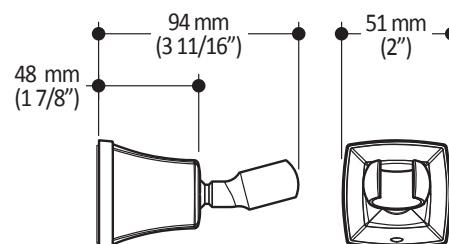

Couleurs (Finis)

- Chrome : 101344-110
- Nickel brossé PVS : 101344-120

Emballage

- **Dimensions** : 305mm x 117mm x 92mm
(12" x 4 5/8" x 3 5/8")
- **Volume** : 0.12 pi³ (0.003 m³)
- **Poids total** : 0.53 lb (0.24 kg)

Dimensions du produit :

Important : Les dimensions sont approximatives et sont sujettes à changements sans préavis. Veuillez vous référer aux instructions d'installation.

Kalia inc.
1355, 2e Rue
Sainte-Marie (Québec)
Canada G6E 1G9