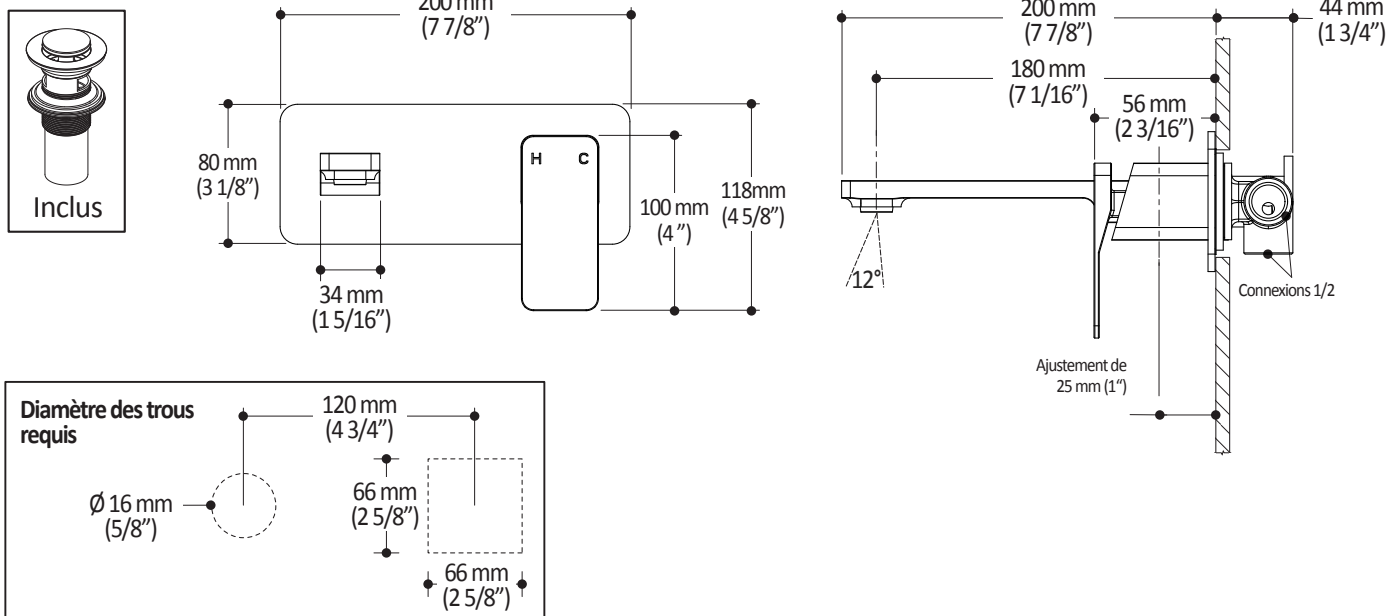

BF1984
Robinet de lavabo mural avec drain à pression

SPECIFICATIONS

Caractéristiques

- Construction en laiton massif
- Jet aéré et ajustable (12°)
- Drain à pression avec trop-plein
- Cartouche à disque en céramique
- Sans Plomb : Produit à très faible teneur en plomb (moins de 0.25%)

Couleurs (Finis)

- Chrome : BF914-110
- Noir mat : BF914-160

Débit maximal

- 5.7 L/min (1.5 gpm)

Certifications

Le modèle spécifié rencontre ou dépasse les normes suivantes :

Notes d'installation

L'installation doit être conforme aux instructions d'installation fournies avec le produit.

Dimensions du produit :

Important : Les dimensions sont approximatives et sont sujettes à changements sans préavis. Veuillez vous référer aux instructions d'installation.