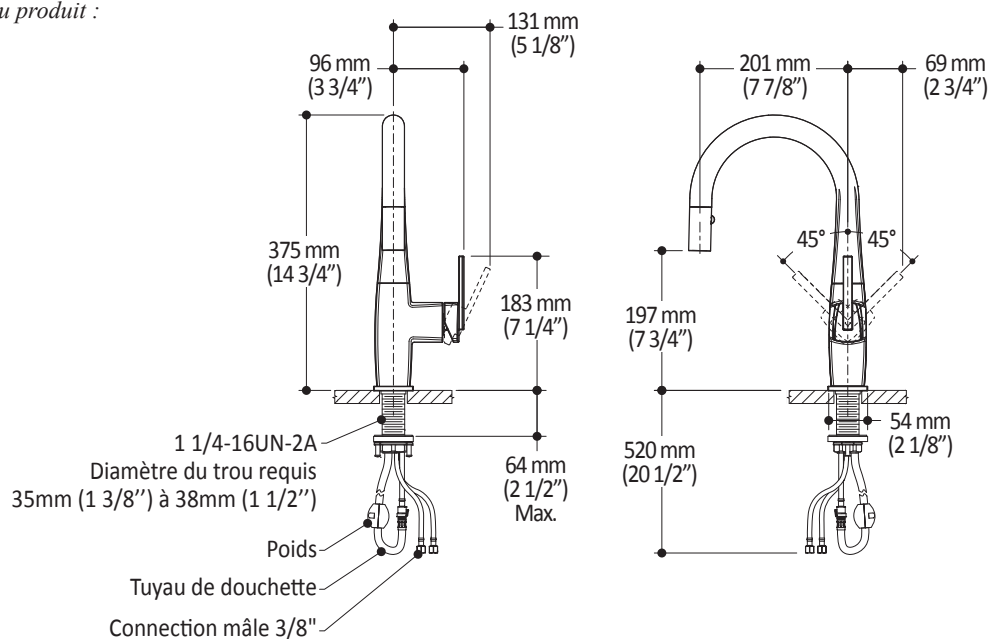

Kalia

ELITO Junior^{MC} 2 jets

KF1275

Robinet de cuisine monocommande

SPECIFICATIONS

Caractéristiques

- Construction en laiton massif
- Cartouche à disque de céramique
- Douchette extensible ergonomique
2 fonctions, jet régulier ou rinçage
- Tuyau d'alimentation d'eau d'acier inoxydable flexible 3/8"
- Bec pivotant sur 360°
- Tuyau 60" en nylon de haute qualité avec joint rotatif
- Installation monotrou
- Valves anti-retour intégrées
- Système d'installation rapide

Couleurs (Finis)

- Chrome : KF1275-110
- Inox PVS* : KF1275-130

Emballage

- Dimensions : 645mm x 420mm x 90mm
(25 3/8" x 16 5/8" x 3 1/2")
- Volume : 0.85 pi³ (0.024 m³)
- Poids total : 10 lb (4.54 kg)

Débit maximal

Dimensions du produit :

Important : Les dimensions sont approximatives et sont sujettes à changements sans préavis. Veuillez vous référer aux instructions d'installation.

Kalia inc.

1355, 2^e Rue
Sainte-Marie (Québec)
Canada G6E 1G9