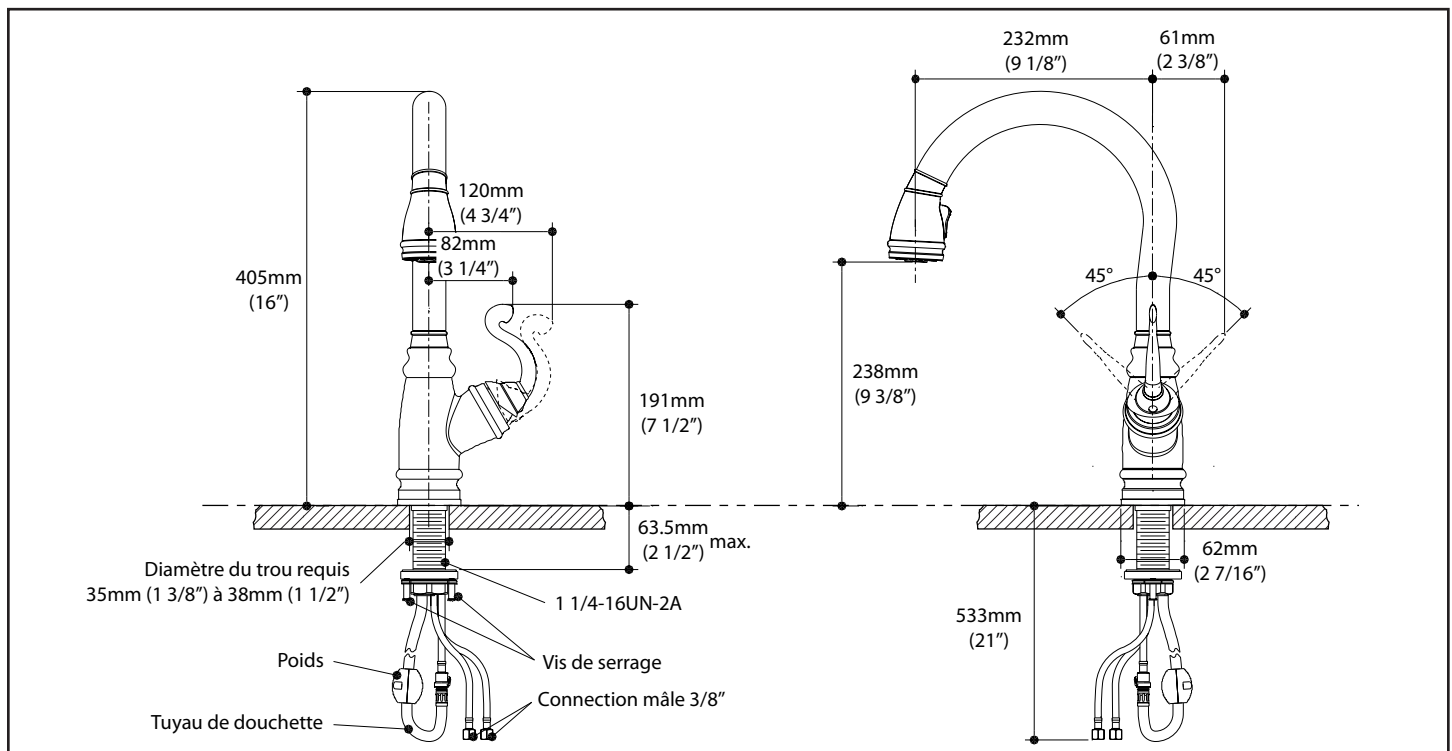

GARANTIE

Les robinets Kalia sont assortis d'une garantie à VIE limitée contre tout défaut de matériel ou de fabrication dans des conditions normales d'utilisation et d'entretien.