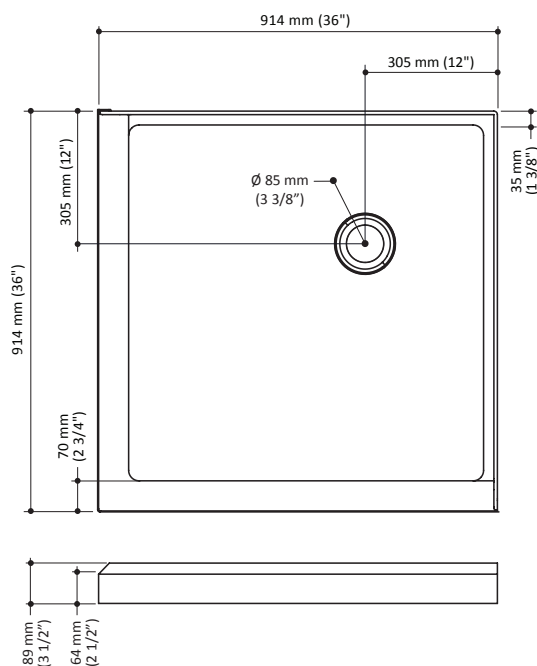

Caractéristiques

- Base de douche carrée pour installation en coin
- **Conception antifuite avec seuil conçu pour éliminer les infiltrations d'eau**
- Acrylique renforcé de fibre de verre
- Construction robuste offrant solidité et stabilité
- Pattes de soutien autonivelées facilitant l'installation
- 914 mm x 914 mm (36" x 36")
- Seuil ultra-mince de 64 mm (2 1/2")
- Drain en coin
- Cache-drain non inclus
- Brides de carrelage intégrées sur 2 murs à droite

Dimensions du produit :

Important : Les dimensions sont approximatives et sont sujettes à changements sans préavis. Veuillez vous référer aux instructions d'installation.