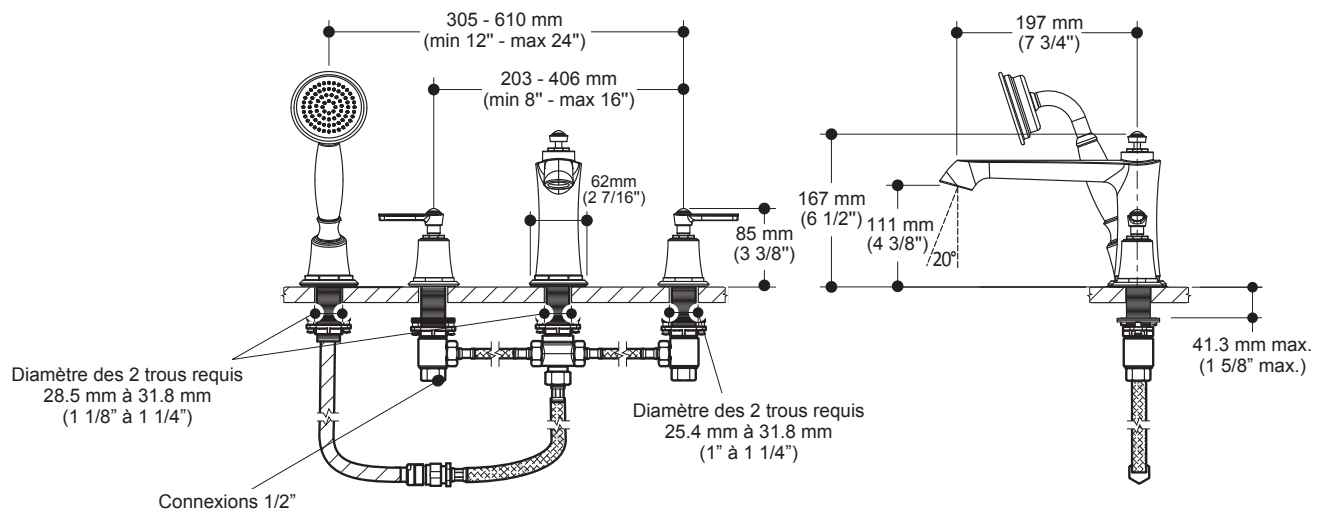

BF1486
Robinet 4 morceaux pour baignoire avec douchette

SPÉCIFICATIONS

Caractéristiques

- Construction en laiton massif
- Jet aéré, caché et ajustable (20°)
- Boyau flexible en laiton 60"
- Cartouche à disque en céramique

Couleurs (Finis)

- Chrome : BF1486-110

Certifications

Le modèle spécifié rencontre ou dépasse les normes suivantes ;

Emballage

- **Dimensions :**
600 mm x 370 mm x 140 mm
23 5/8" x 14 5/8" x 5 1/2"
- **Volume :** 0.032 m³ (1.10 pi³)
- **Poids total :** 6.18 kg (13.62 lb)

Débit maximal

- Minimum flow: 33 liters/min.
(8.7 gallons/min.)

Notes d'installation

L'installation doit être conforme aux instructions d'installation fournies avec le produit.

GARANTIE

Kalia inc. garantit ses produits contre tout défaut de matériel ou de fabrication dans des conditions normales d'utilisation et d'entretien. **Veillez vous référer à la garantie Kalia comprise avec chacun des produits pour obtenir plus de détails.**

Dimensions du produit :

Important : Les dimensions sont approximatives et sont sujettes à changements sans préavis. Veuillez vous référer aux instructions d'installation.