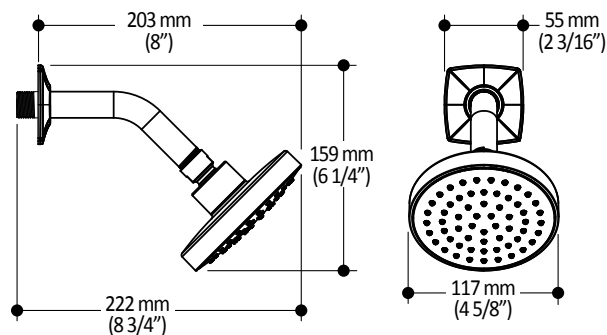

GARANTIE

Kalia inc. garantit ses produits contre tout défaut de matériel ou de fabrication dans des conditions normales d'utilisation et d'entretien. **Veillez vous référer à la garantie Kalia comprise avec chacun des produits pour obtenir plus de détails.**

Dimensions du produit :