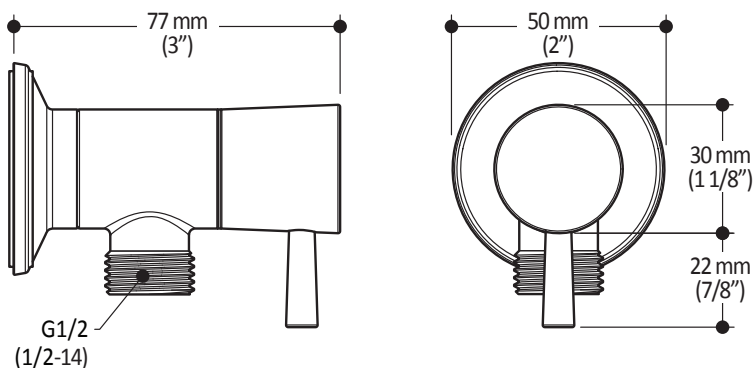

GARANTIE

Kalia inc. garantit ses produits contre tout défaut de matériel ou de fabrication dans des conditions normales d'utilisation et d'entretien. **Veillez vous référer à la garantie Kalia comprise avec chacun des produits pour obtenir plus de détails.**

Dimensions du produit :