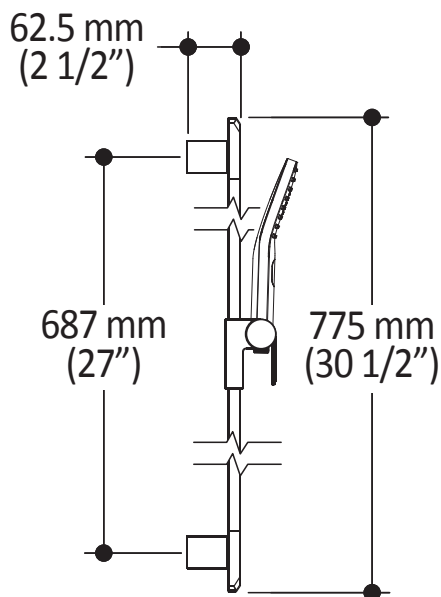

**Caractéristiques**

**Douchette à main 2 fonctions**

**(104289-XXX) :**

- Dimension de 80 mm x 110 mm (3 1/8" x 4 3/8")
- Système antitartre avec jet de pulvérisation flexible
- Entrée d'eau mâle G1/2
- 2 fonctions directes et 1 position partagée

**Rail pour douchette (103576-XXX) :**

- Hauteur totale de 775 mm (30 1/2")
- Système de glissement facile à utiliser
- Système de verrouillage

**Boyau flexible en PVC de 60"**

**(101620-XXX) :**

- Connexion G1/2 femelle
- Avec valve anti-retour intégrée

**Couleurs (Finis)**

- Chrome : BF1647-110
- Nickel pur PVS : BF1647-125
- Noir mat : BF1647-160

**Débit maximal**

- 9.5 L/min (2.5 gpm)  
à 80 psi

**Notes d'installation**

L'installation doit être conforme aux instructions d'installation fournies avec le produit.

*Dimensions du produit :*

**Important :** Les dimensions sont approximatives et sont sujettes à changements sans préavis. Veuillez vous référer aux instructions d'installation.