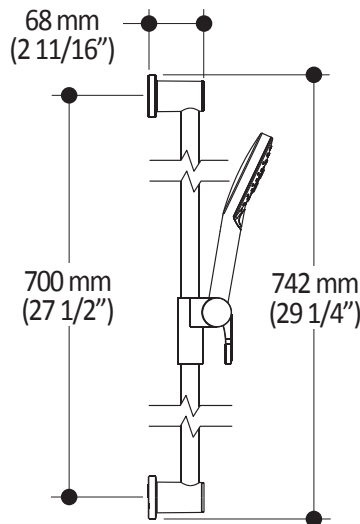

**Caractéristiques**

**Douchette à main 2 fonctions**

**(104286-XXX) :**

- Dimension de 120 mm (4 3/4")
- Système antitartre avec jet de pulvérisation flexible
- Entrée d'eau mâle G1/2
- 2 fonctions directes et 1 position partagée

**Rail pour douchette (103577-XXX) :**

- Hauteur totale de 742 mm (30")
- Système de glissement facile à utiliser
- Système de verrouillage

**Boyau flexible en PVC de 60"**

**(101620-XXX) :**

- Connection G1/2 femelle
- Avec valve anti-retour intégrée

*Dimensions du produit :*

**Important :** Les dimensions sont approximatives et sont sujettes à changements sans préavis. Veuillez vous référer aux instructions d'installation.